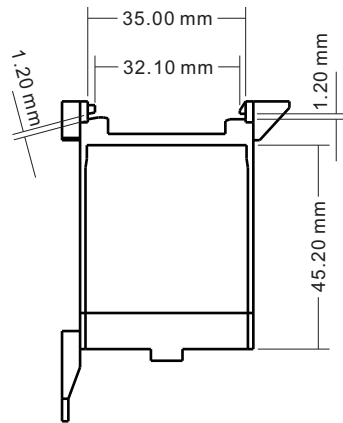

RMX21803--  
 Montage-Adapter für RMX Relais / Mounting Adapter for RMX Relay

Abmessungen (mm) / Dimensions (mm)

Montage / Assembly

Stellen Sie sicher, dass die Klammer das Relais gut hält /  
 Make sure the clip is well holding the relay