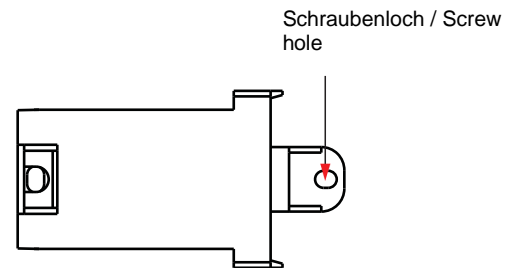

RMX21803--  
 Montage-Adapter für RMX Relais / Mounting Adapter for RMX Relay

Abmessungen (mm) / Dimensions (mm)

Montage / Assembly

Stellen Sie sicher, dass die Klammer das Relais gut hält /  
 Make sure the clip is well holding the relay