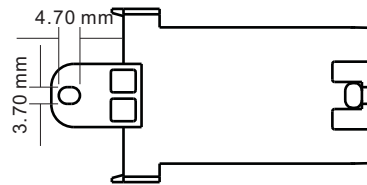

RMX21803--  
 Montage-Adapter für RMX Relais / Mounting Adapter for RMX Relay

Abmessungen (mm) / Dimensions (mm)

Montage / Assembly

Stellen Sie sicher, dass die Klammer das Relais gut hält /  
 Make sure the clip is well holding the relay