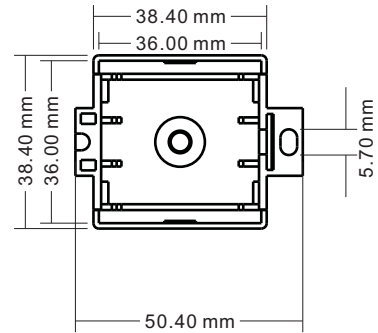

RMX21803--  
 Montage-Adapter für RMX Relais / Mounting Adapter for RMX Relay

Abmessungen (mm) / Dimensions (mm)

Montage / Assembly

Stellen Sie sicher, dass die Klammer das Relais gut hält /  
 Make sure the clip is well holding the relay