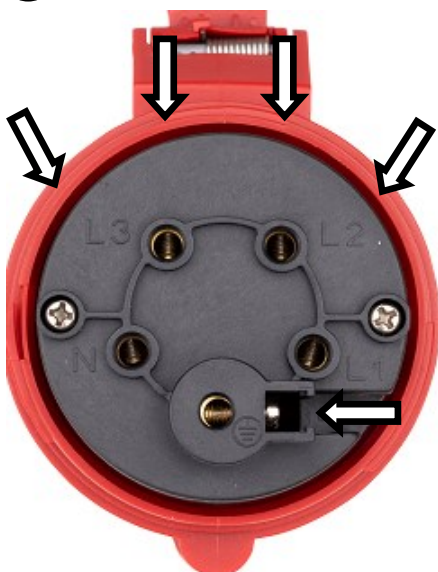

■ **Bedienungsanleitung:** CEE-Kupplung, 5-polig, 400V, IP44

**Manual:** CEE-Coupling, 5-pole, 400V, IP44

①

DE Drehen / EN Twist

②

DE Kabel durch die Zugentlastung führen und Drähte in die dafür vorgesehenen Öffnungen stecken

EN Guide the cable through the strain relief and insert the wires into the holes

③

DE Schrauben eindrehen, um Drähte zu fixieren

EN Fix wires by tightening screws

④

DE Unteres schwarzes Teil nach rechts drehen um Kabel zu fixieren

EN Fix the cable by turning bottom part to the right

⑤

DE Beide Teile wieder zusammenführen und graues Unterteil nach rechts drehen

EN Put parts together and turn gray part to the right

**Bedienungsanleitung: CEE-Kupplung, 5-polig, 400V, IP44**

**Manual: CEE-Coupling, 5-pole, 400V, IP44**

Assembly instructions  
Montageanleitung  
Pokyny k instalaci  
Pokyny k inštalácii  
Instrukcja instalacji  
Telepítési útmutató  
Upute za instaliranje  
Navodila za montažo  
Instruțiuni de instalare  
Инструкции за уградњу  
Инструкции за  
инсталиране  
Инструкция по установке  
Montage handleiding  
Manuel d'installation  
Instruzioni per l'installazione  
Instrucciones de instalación  
تعليمات التثبيت