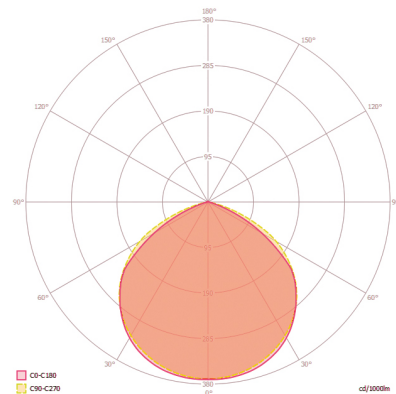

Empf. Montagehöhe	2.5 m
Max. Montagehöhe	3 m
Lichtmessung	Tageslicht
Helligkeitswert	3 - 1000 lx
Nachlaufzeit	1 s...15 min (in Stufen einstellbar)

Zubehör

Produktbezeichnung	Artikelnummer	Produktbeschreibung	GTIN
Befestigung			
FL WALL ARM 700 BK	EL10810534	Wandausleger für Strahler, 700 mm, inklusive Adapter, schwarz	4015120810534
FL GROUND SPIKE BK	EL10810558	Erdspieß für Strahler, inklusive Adapter, schwarz	4015120810558

Maßzeichnung

Lichtverteilung

Erfassungsbereiche

Erfassungsbereich

Schaltplan

■ Quer (A)	8 m
■ Frontal (B)	3 m

Standardbetrieb

BASIC AFL TR 3000 840 MD BK