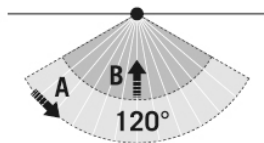

BEFESTIGUNG

Montageart	Aufbau
Montageort	Wand
Anschlussart	offenes Ende
Anschließer Leiterquerschnitt	0,75 - 2,5 mm ²
Anzahl der Kontakte	3
Länge der Anschlussleitung	0,8 m

GEHÄUSE

Abmessungen	Länge 215 mm x Breite 205 mm x Höhe/Tiefe 60 mm
Gewicht	911 g
Werkstoff	Aluminium und UV-stabiler Kunststoff
Schutzart	IP65
Zulässige Umgebungstemperatur	-25 °C...+40 °C
Farbe	schwarz, ähnlich RAL 9005
Glührahtprüfung nach IEC 60695-2-10	650 °C

Empf. Montagehöhe	2.5 m
Max. Montagehöhe	3 m
Lichtmessung	Tageslicht
Helligkeitswert	3 - 1000 lx
Nachlaufzeit	1 s...15 min (in Stufen einstellbar)

Zubehör

Produktbezeichnung	Artikelnummer	Produktbeschreibung	GTIN
Befestigung			
FL WALL ARM 700 BK	EL10810534	Wandausleger für Strahler, 700 mm, inklusive Adapter, schwarz	4015120810534
FL GROUND SPIKE BK	EL10810558	Erdspieß für Strahler, inklusive Adapter, schwarz	4015120810558

Maßzeichnung

Lichtverteilung

Erfassungsbereiche

Erfassungsbereich

Schaltplan

■ Quer (A)	8 m
■ Frontal (B)	3 m

Standardbetrieb

BASIC AFL TR 3000 840 MD BK