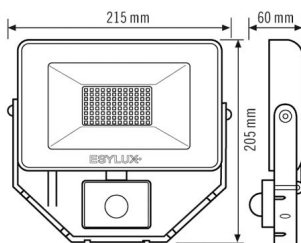

BEFESTIGUNG

Montageart	Aufbau
Montageort	Wand
Anschlussart	offenes Ende
Anschließer Leiterquerschnitt	0,75 - 2,5 mm ²
Anzahl der Kontakte	3
Länge der Anschlussleitung	0,8 m

GEHÄUSE

Abmessungen	Länge 215 mm x Breite 205 mm x Höhe/Tiefe 60 mm
Gewicht	911 g
Werkstoff	Aluminium und UV-stabiler Kunststoff
Schutzart	IP65
Zulässige Umgebungstemperatur	-25 °C...+40 °C
Farbe	schwarz, ähnlich RAL 9005
Glührahtprüfung nach IEC 60695-2-10	650 °C

BASIC AFL TR 3000 840 MD BK

Artikelnummer	GTIN
EL10810732	4015120810732

SENSORIK	
Erfassungswinkel	120°, Sensor horizontal und vertikal drehbar +/- 180°
Erfassungsbereich quer	8 m
Erfassungsbereich frontal	3 m
Reichweitenanpassung	mechanisch
Erfassungsbereich	76 m ²

Empf. Montagehöhe	2.5 m
Max. Montagehöhe	3 m
Lichtmessung	Tageslicht
Helligkeitswert	3 - 1000 lx
Nachlaufzeit	1 s...15 min (in Stufen einstellbar)

Zubehör

Produktbezeichnung	Artikelnummer	Produktbeschreibung	GTIN
Befestigung			
FL WALL ARM 700 BK	EL10810534	Wandausleger für Strahler, 700 mm, inklusive Adapter, schwarz	4015120810534
FL GROUND SPIKE BK	EL10810558	Erdspieß für Strahler, inklusive Adapter, schwarz	4015120810558

Maßzeichnung

Lichtverteilung

Erfassungsbereiche

Erfassungsbereich

Schaltplan

■ Quer (A)	8 m
■ Frontal (B)	3 m

Standardbetrieb

BASIC AFL TR 3000 840 MD BK