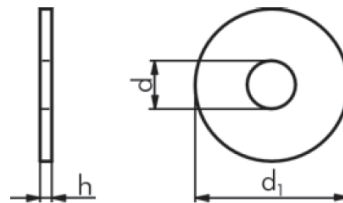

■ Datenblatt: Kotflügel DIN522 verzinkt

GI411

■ SCHRACK-INFO

Bezeichnung: Kotflügelscheibe DIN522 verzinkt  
Stahl verzinkt, blau passiviert

■ Modelle

Modelle	Gi411103	Gi411620	Gi411825
Ø für Schrauben	M10	M6	M8
d1 mm	30	20	25
d mm	10,5	6,5	8,5
h mm	1,5	1,25	1,5
Verpackungseinheit	100		

BEZEICHNUNG	BESTELLNUMMER
Kotflügelscheibe DIN522 verzinkt 10,5x30x1,5mm	GI411103
Kotflügelscheibe DIN522 verzinkt 6,4x20x1,25mm	GI411620
Kotflügelscheibe DIN522 verzinkt 8,4x25x1,5mm	GI411825