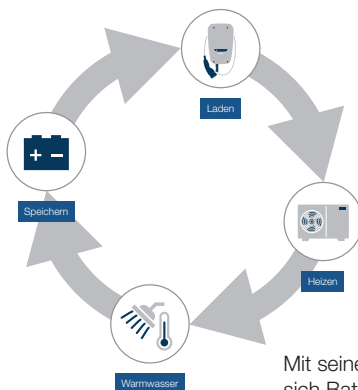

**Tip:** In Verbindung mit dem PLENTICORE plus und einem Batteriespeicher ist der KOSTAL Energy Meter die günstige Alternative. Bereits vorkonfiguriert gelingt der Anschluss eines Batterie-Speichers - ohne weitere Einstellungen.

**Doppelt gespart und zweifach profitiert:  
Nutzen Sie daher zusätzlich auch den attraktiven  
Preisvorteil des KOSTAL Energy Meters.**

PLENTICORE plus  
mit KOSTAL Energy Meter

PLENTICORE plus, ENECTOR  
und KOSTAL Smart Energy Meter

Mit seinen vier digitalen Schnittstellen lassen sich Batterie, Wärmepumpe, Wallbox und Heizstab direkt anschließen und betreiben.