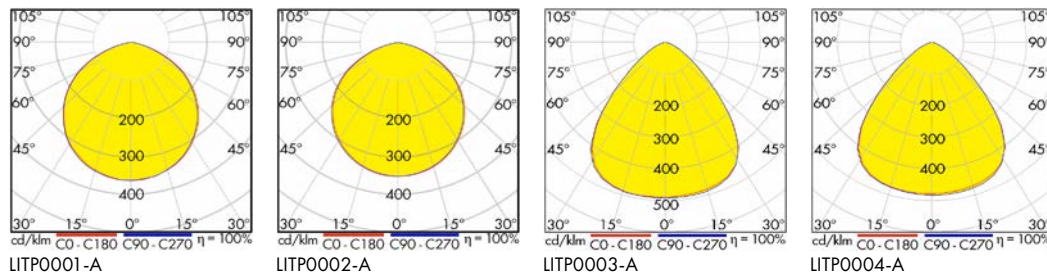

Hallenleuchten Serie ARKTUR ECO II, IP65

BEZEICHNUNG	LXBXH MM	ØXH MM	BxHxT mm	VERFÜGBAR	STORE	BEST. NR.	PREG	UVP
Leuchten								
ARKTUR Eco II, 100W, 840, 14000lm, IP65, 110°	124x220x171	220x171				LITP0001-A	7420	155,40
ARKTUR Eco II, 150W, 840, 24000lm, IP65, 110°	125x330x171	330x171				LITP0002-A	7420	247,80
ARKTUR Eco II, 150W, 840, 24000lm, IP65, 90°, PC	125x330x171	330x171				LITP0003-A	7420	253,10
ARKTUR Eco II, 200W, 840, 32000lm, IP65, 90°, PC	141x400x194	400x194				LITP0004-A	7420	320,30
Zubehör								
Montagehalterung für Serie ARKTUR Eco II LED 100W	243x50x170					LITP0005	7420	31,30
Montagehalterung für Serie ARKTUR Eco II LED 150W	330x50x228					LITP0006	7420	36,80
Montagehalterung für Serie ARKTUR Eco II LED 200W	400x50x268					LITP0007	7420	42,10
Elektronisches Potentiometer 1-10V DC, mit Druckausschalter	70x70x40					EV103021	3110	113,80
Abdeckung für Dimmer, weiß	50x50x20					EV102013	3100	5,79
Rahmen 1-fach, weiß			83x83x10			EV105001	3100	2,85
Notlichteinsatz 3H für ARKTUR Eco II LED	108x108x279					LITP0046	7100	341,30
PC Reflektor für ARKTUR Eco II LITP0001-A		270x70				LITP0047	7420	16,00
PC Reflektor für ARKTUR Eco II LITP0002-A und LITP0003-A		337x80				LITP0048	7420	19,00
ALU Reflektor 60° für ARKTUR Eco II LITP0002-A + LITP0003-A		337x80				LITP0049	7420	43,00
ALU Reflektor 60° für ARKTUR Eco II LITP0004-A		380x86				LITP0050	7420	48,00