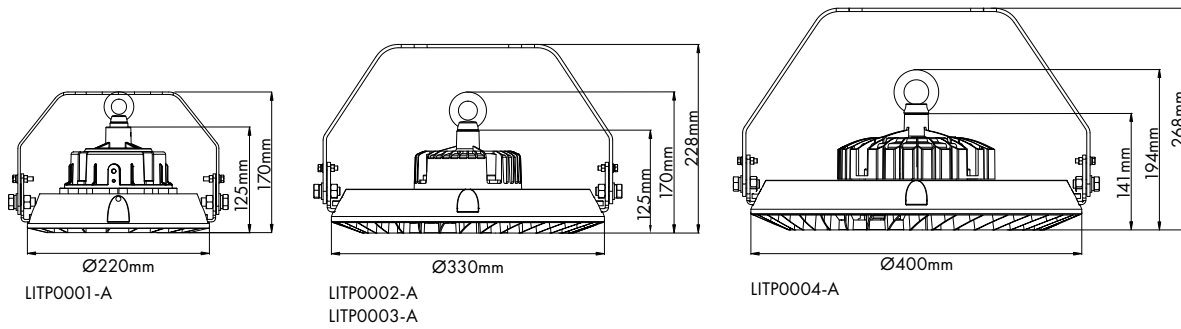

### ■ Schrack-Info

- Gehäuse: Aluminium Druckguss
- Abdeckung: gehärtetes Glas oder Polycarbonat
- Lichtverteilung: Rotierend-symmetrisch
- Ausstrahlwinkel: 110° oder 90°
- Farbtemperatur: 4000K
- Dimmbar: Ja, 1-10V (mit dem Potentiometer EV103021, max. 70 Leuchten)
- Lebensdauer: 50.000h (L70/50)
- Umgebungstemperatur: -35°C bis +50°C
- Stromversorgungskabel: 2,0m
- Montage: Pendelmontage, Deckenanbau
- Zubehör: Montagehalterung für Deckenanbau
- Anwendungen: Lagerhallen, Logistikzentren, Industrieobjekte, Überdachungen

Mobil Code

**Hallenleuchten Serie ARKTUR ECO II, IP65**

BEZEICHNUNG	LXBXH MM	ØXH MM	BxHxT mm	VERFÜGBAR	STORE	BEST. NR.	PREG	UVP
<b>Leuchten</b>								
ARKTUR Eco II, 100W, 840, 14000lm, IP65, 110°	124x220x171	220x171				LITP0001-A	7420	155,40
ARKTUR Eco II, 150W, 840, 24000lm, IP65, 110°	125x330x171	330x171				LITP0002-A	7420	247,80
ARKTUR Eco II, 150W, 840, 24000lm, IP65, 90°, PC	125x330x171	330x171				LITP0003-A	7420	253,10
ARKTUR Eco II, 200W, 840, 32000lm, IP65, 90°, PC	141x400x194	400x194				LITP0004-A	7420	320,30
<b>Zubehör</b>								
Montagehalterung für Serie ARKTUR Eco II LED 100W	243x50x170					LITP0005	7420	31,30
Montagehalterung für Serie ARKTUR Eco II LED 150W	330x50x228					LITP0006	7420	36,80
Montagehalterung für Serie ARKTUR Eco II LED 200W	400x50x268					LITP0007	7420	42,10
Elektronisches Potentiometer 1-10V DC, mit Druckausschalter	70x70x40					EV103021	3110	113,80
Abdeckung für Dimmer, weiß	50x50x20					EV102013	3100	5,79
Rahmen 1-fach, weiß			83x83x10			EV105001	3100	2,85
Notlichteinsatz 3H für ARKTUR Eco II LED	108x108x279					LITP0046	7100	341,30
PC Reflektor für ARKTUR Eco II LITP0001-A		270x70				LITP0047	7420	16,00
PC Reflektor für ARKTUR Eco II LITP0002-A und LITP0003-A		337x80				LITP0048	7420	19,00
ALU Reflektor 60° für ARKTUR Eco II LITP0002-A + LITP0003-A		337x80				LITP0049	7420	43,00
ALU Reflektor 60° für ARKTUR Eco II LITP0004-A		380x86				LITP0050	7420	48,00