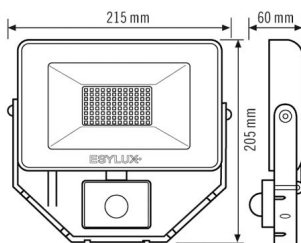

BASIC AFL TR 3000 840 MD WH

Artikelnummer	GTIN
EL10810725	4015120810725

SENSORIK	
Erfassungswinkel	120°, Sensor horizontal und vertikal drehbar +/- 180°
Erfassungsreichweite quer	8 m
Erfassungsreichweite frontal	3 m
Reichweitenanpassung	mechanisch
Erfassungsbereich	76 m²

Empf. Montagehöhe	2.5 m
Max. Montagehöhe	3 m
Lichtmessung	Tageslicht
Helligkeitswert	3 - 1000 lx
Nachlaufzeit	1 s...15 min (in Stufen einstellbar)

Zubehör

Produktbezeichnung	Artikelnummer	Produktbeschreibung	GTIN
Befestigung			
FL WALL ARM 700 WH	EL10810527	Wandausleger für Strahler, 700 mm, inklusive Adapter, weiß	4015120810527
FL GROUND SPIKE WH	EL10810541	Erdspieß für Strahler, inklusive Adapter, weiß	4015120810541

Maßzeichnung