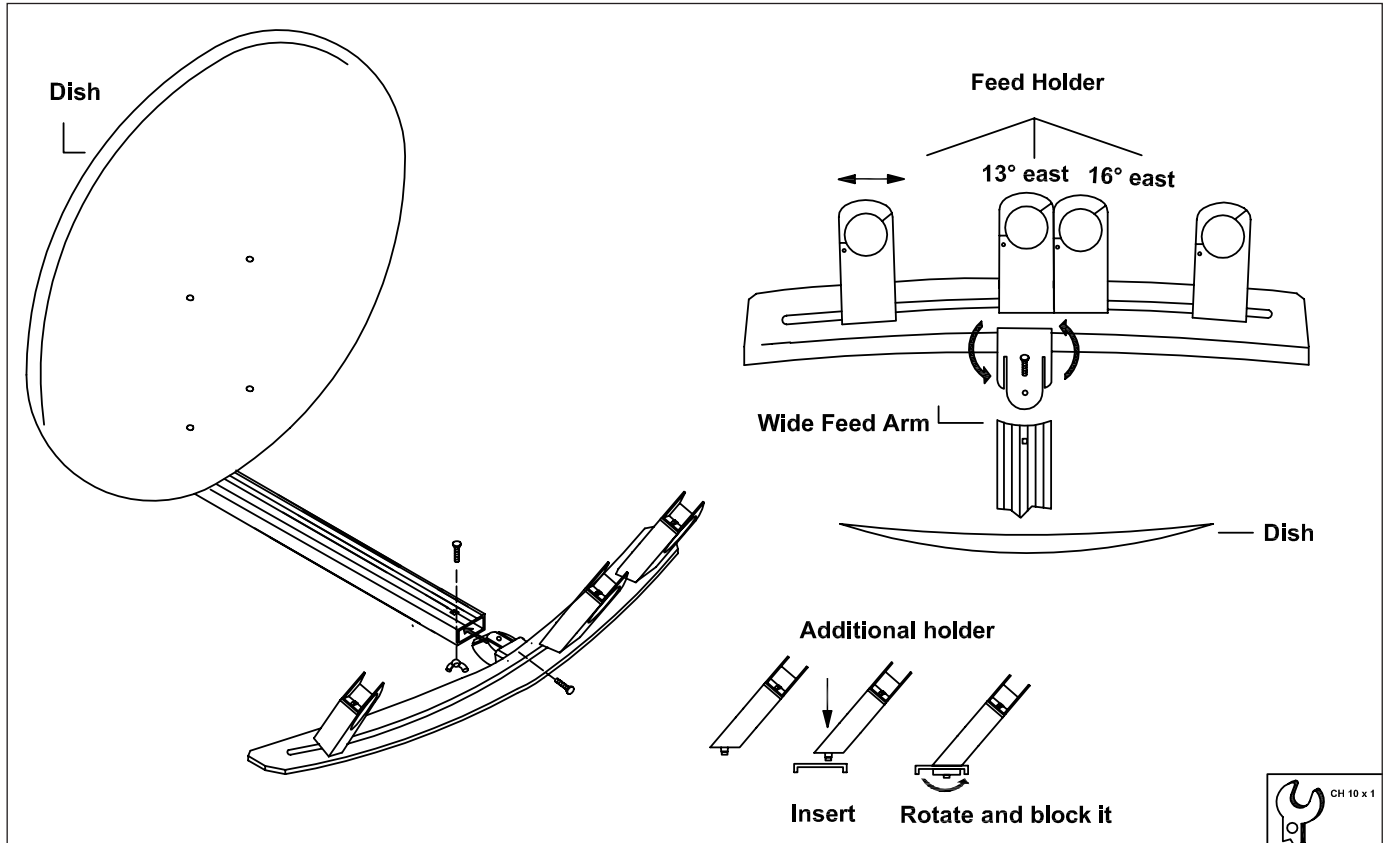

**■ MONTAGEANLEITUNG / INSTRUCTION SHEET: HSATZLH4A**

BEZEICHNUNG/DESCRIPTION	BEST. NR./ORDER NO.
SAT LNB Halter für 4 LNBs, Winkel einstellbar, für HSAT080Ax/HSAT085Ax/HSAT100Ax, Aluminium / SAT LNB Holder for 4 LNBs, Adjustable, for HSAT080Ax/HSAT085Ax/HSAT100Ax, Aluminium	HSATZLH4A