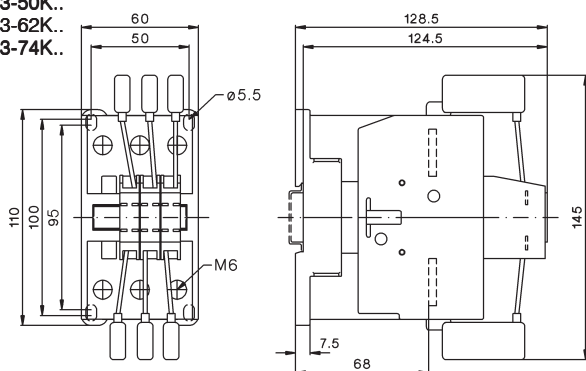

K3-50K..
K3-62K..
K3-74K..