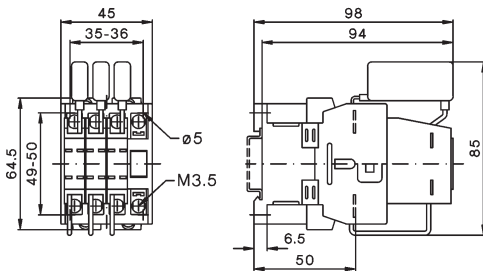

Kondensatorschütze, wechselstrombetätigt

K3-18NK..