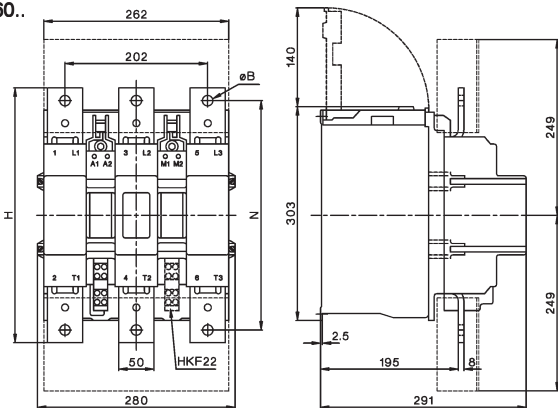

Leistungsschütze

Maße

wechsel- und gleichstrombetätigt

K3-700..
K3-860..

Typ	B	H	N
K3-700	13	310	277
K3-860	15	361	325

K3-1000..
K3-1200..

1) nur für K3-1200 in UL-Ausführung

Kondensatorschütze, wechselstrombetätigt