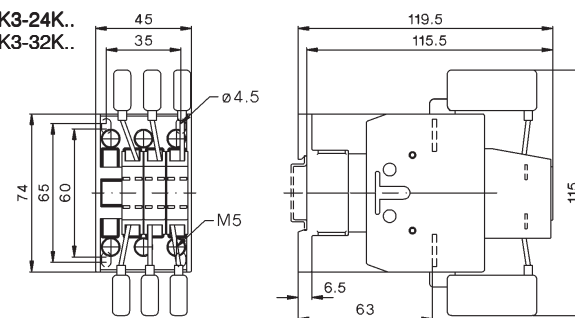

K3-24K..
K3-32K..