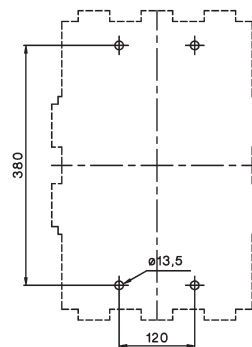

Leistungsschütze

Maße

wechsel- und gleichstrombetätigt

K3-700..
K3-860..

Typ	B	H	N
K3-700	13	310	277
K3-860	15	361	325

K3-1000..
K3-1200..

1) nur für K3-1200 in UL-Ausführung

Kondensatorschütze, wechselstrombetätigt