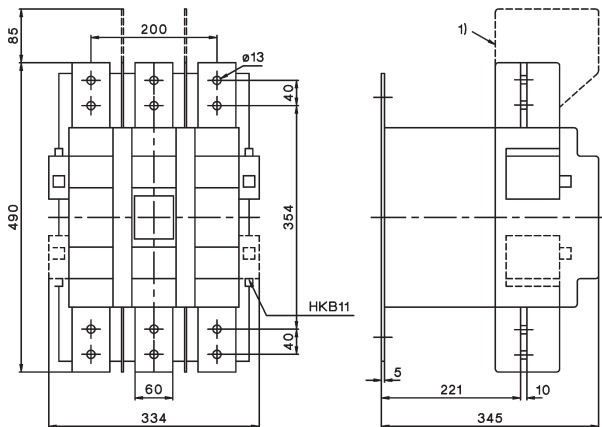

Leistungsschütze

Maße

wechsel- und gleichstrombetätigt

K3-700..
K3-860..

Typ	B	H	N
K3-700	13	310	277
K3-860	15	361	325

K3-1000..
K3-1200..

1) nur für K3-1200 in UL-Ausführung

Kondensatorschütze, wechselstrombetätigt