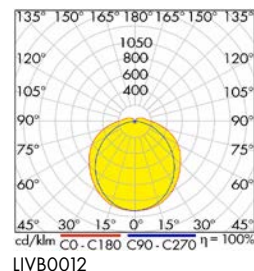

BEZEICHNUNG	LXBXH MM	VERFÜGBAR	STORE	BEST. NR.	PREG	UVP
DEVO Pro II, 24W, 840 EVG, 3300lm, 230V, IP66, SK I, PMMA	669x86x95			LIVB0011	7420	80,70
DEVO Pro II 27W 3700lm 840 230V EVG IP66, SK 1, PMMA	1200x86x95			LIVB0012	7420	82,30
DEVO Pro II 44W 6300lm 840 230V EVG IP66 SK 1 PMMA	1500x86x95			LIVB0013	7420	93,70
DEVO Pro II 61W 8300lm 840 230V EVG IP66 SK 1 PMMA	1200x112x97			LIVB0014	7420	103,00
DEVO Pro II 77W 10400lm 840 230V EVG IP66 SK 1 PMMA	1500x112x97			LIVB0015	7420	113,00
Abdeckung PMMA Opal für DEVO Pro II 1200mm	1277x102x40			LIVB0024	7420	17,00
Abdeckung PMMA opal für DEVO Pro II 1500mm	1577x102x40			LIVB0025	7420	17,00
Abdeckung PC opal für DEVO Pro II 1200mm	1277x102x40			LIVB0026	7420	17,00
Abdeckung PC opal für DEVO Pro II 1500mm	1577x102x40			LIVB0027	7420	17,00