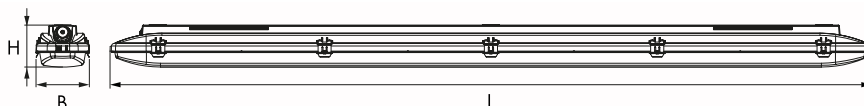

Wannenleuchten Serie DEVO LED PRO II

LIVB0012

LIVB0012

LIVB0012

LIVB0022

Schrack-Info

- Gehäuse: Glasfaserverstärkter Kunststoff
- Abdeckung: PMMA opal
- Farbe: Grau
- Geräteträger-Reflektor aus weiß lackiertem Stahlblech
- Verschlussklammern aus V2A Edelstahl
- Farbwiedergabe: CRI≥80
- Farbtemperatur: 4000K
- Dimmbar: Nein
- Lebensdauer: 50.000h (L70/B50)
- Montage: Deckenanbau, Wandanbau, Pendelmontage
- Umgebungstemperatur: -20°C bis +35°C
- Anwendungen: Nassräume, Garagen, Montagehallen, Werkstätten
- LIVB0012 mit Schalter für die Varianten 23W-2300lm/34W-4700lm/37W-5200lm
- LIVB0013 mit Schalter für die Varianten 30W-4300lm/37W-5400lm/51W-7000lm

88

Mobil Code

BEZEICHNUNG	LXBXH MM	VERFÜGBAR	STORE	BEST. NR.	PREG	UVP
DEVO Pro II, 24W, 840 EVG, 3300lm, 230V, IP66, SK I, PMMA	669x86x95			LIVB0011	7420	80,70
DEVO Pro II 27W 3700lm 840 230V EVG IP66, SK 1, PMMA	1200x86x95			LIVB0012	7420	82,30
DEVO Pro II 44W 6300lm 840 230V EVG IP66 SK 1 PMMA	1500x86x95			LIVB0013	7420	93,70
DEVO Pro II 61W 8300lm 840 230V EVG IP66 SK 1 PMMA	1200x112x97			LIVB0014	7420	103,00
DEVO Pro II 77W 10400lm 840 230V EVG IP66 SK 1 PMMA	1500x112x97			LIVB0015	7420	113,00
Abdeckung PMMA Opal für DEVO Pro II 1200mm	1277x102x40			LIVB0024	7420	17,00
Abdeckung PMMA opal für DEVO Pro II 1500mm	1577x102x40			LIVB0025	7420	17,00
Abdeckung PC opal für DEVO Pro II 1200mm	1277x102x40			LIVB0026	7420	17,00
Abdeckung PC opal für DEVO Pro II 1500mm	1577x102x40			LIVB0027	7420	17,00