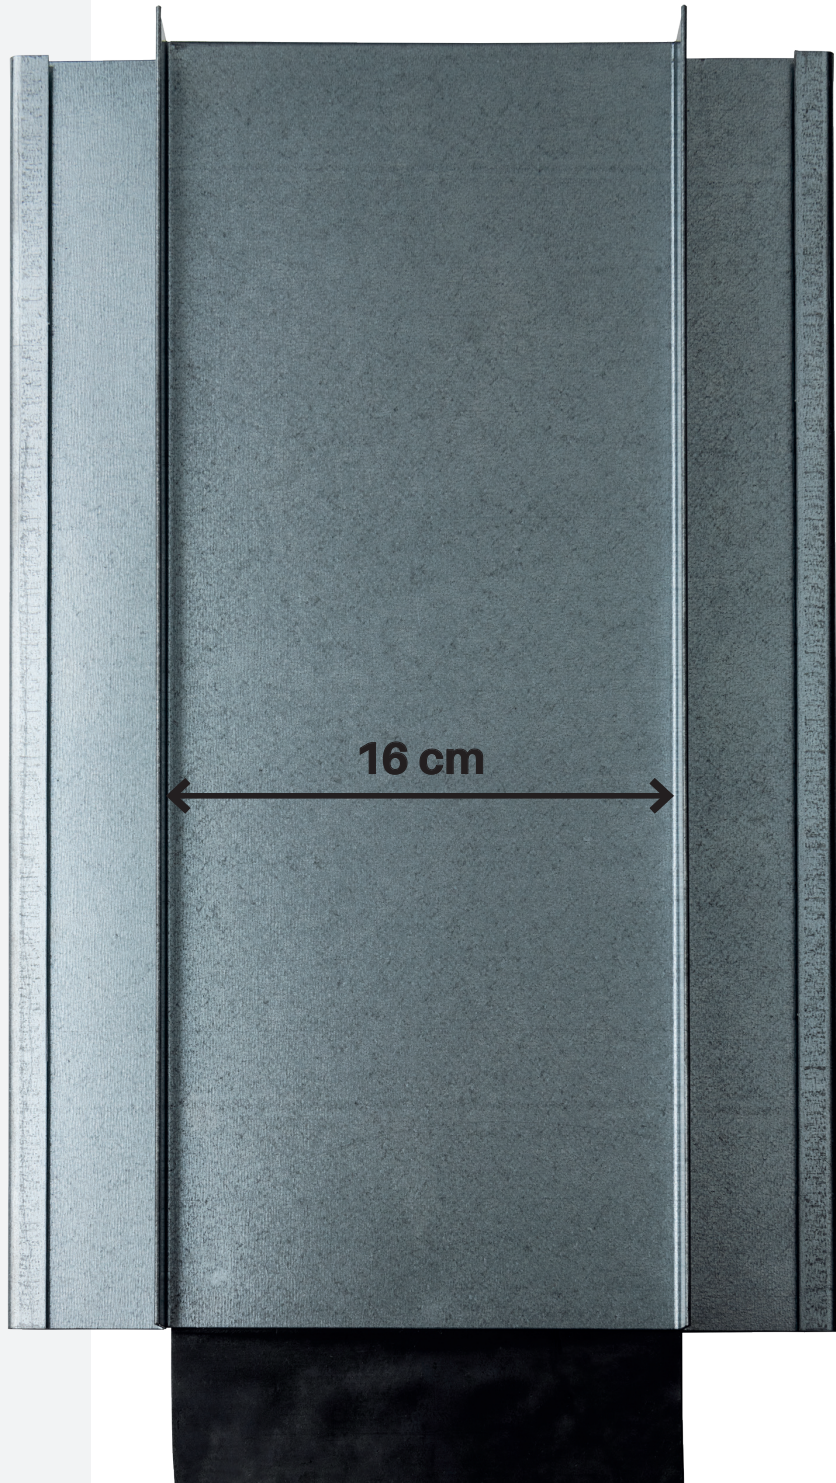

ZIEGEL KÖNIG

UNIVERSAL PV BLECHZIEGEL

ZK Small 16 cm

Passend zu Ziegeltyp:

Braas - Granat 13v
Braas - Rubin 13v
Creaton - Viva
Creaton - Primo
Creaton - Ratio
Creaton - Ratio NEU
Creaton - Terra Optima
Creaton - Mikado Dachstein
Creaton - MZ3
Erlus - Karat
Erlus - Großfalz
Erlus - Reformpfanne SL
Heisterholz - Flachkremper K21
Jacobi - Hochziegel H1
Jacobi - Hochziegel H2
Jacobi - J13V
Mühlacke - Z18
Nelskamp - D13ü
Nelskamp - F13 Classic
Nelskamp - R13S
Pfeiderer - Terra Viva
Rapperswil - P72
Teka - Tonziegel Mod 2
Tondach - Figaro Deluxe
Tondach - Sulm
Tondach - Mulde
Wertinger - Flachdachpfanne
Wienerberger - Cosmo 12
Wienerberger - Universo 14
Winnenden - Z4n
ZZ Zürcher Ziegelein AG - Pada
ZZ Zürcher Ziegelein AG - Fama

Universal Blechziegel

Deckt bis zu 59 unterschiedliche Ziegeltypen ab.

Verpackung & Lieferung:

Paletten - in Karton verpackt
pro Palette 240 Stück

sales@ziegel-koenig.com