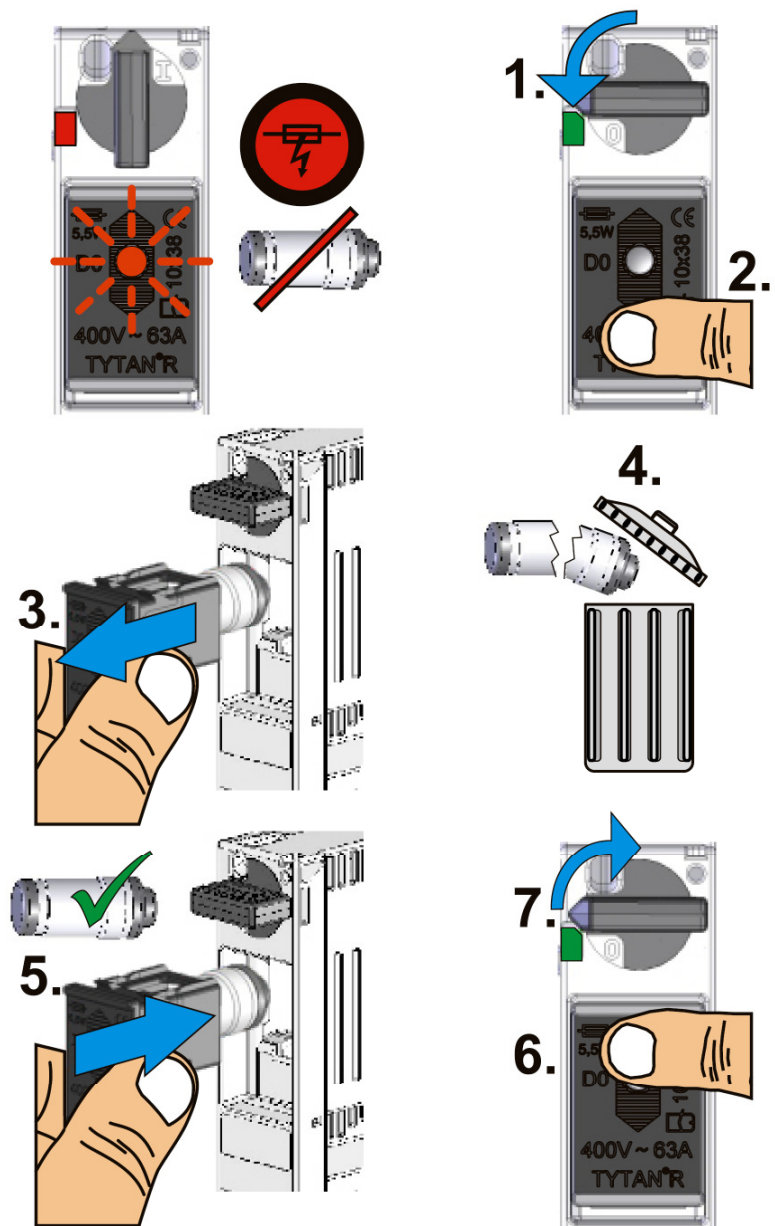

TYTAN R

Montageanleitung
 Pokyny k instalaci
 Pokyny k inštalácii
 Instrukcija instalacji
 Telepítési útmutató
 Upute za instaliranje
 Navodila za montažo
 Instrucțiuni de instalare
 Инструкции за уградњу
 Инструкции за
 инсталиране
 Инструкция по установке
 Montage handleiding
 Manuel d'installation
 Istruzioni per l'installazione
 Instrucciones de instalación
 تعليمات التثبيت

Danger, installation by electricians only
 Lebensgefahr, Montage nur durch Elektrofachkraft
 Nebezpečí ohrožení života, pouze po instalaci elektrikář
 Nebezpečnost ohrozenia života, iba po inštalácii elektrikár
 Zagrożenie życia, tylko przez elektryka instalacji
 Életveszély, csak a telepítés villanyszerelő
 Opasnost za život, samo kroz instalacije električar
 Nevarnost za življenje, samo z vgradnjo električar
 Pericol de viață, numai prin electrician de instalare