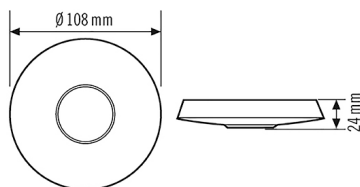

Masszeichnung

Ausführliche Produktbeschreibung

- Abdeck-Set in schwarz bestehend aus Abdeckblende und Designring für viele Decken-Bewegungsmelder der Serie COMPACT und Decken-Präsenzmelder der Serie COMPACT