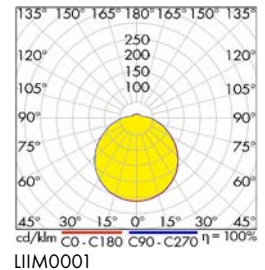

Wand- und Deckenleuchten Serie KARO II

Schrack-Info

- Armatur: Stahlblech
- Abdeckung: Opale Abdeckung aus PMMA
- Halterungen der Abdeckung: Bajonettverschluss
- Farbe: Weiß
- Farbtemperatur: 3000K/4000K
- Farbwiedergabe: CRI≥80
- Elektrische Ausführung: Schaltbar oder mit Mikowellen-Sensor
- Dimmbar: Nein
- Lebensdauer: 50.000h (L70/B50)
- Montage: Deckenanbau, Wandanbau
- Umgebungstemperatur: -20°C bis +40°C
- Anwendungen: Flure, Stiegenhäuser