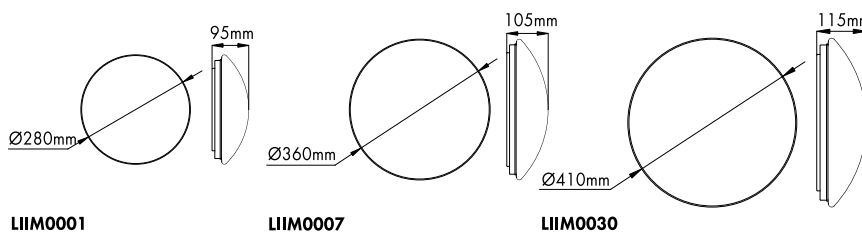

Wand- und Deckenleuchten Serie KARO II

Schrack-Info

- Armatur: Stahlblech
- Abdeckung: Opale Abdeckung aus PMMA
- Halterungen der Abdeckung: Bajonettverschluss
- Farbe: Weiß
- Farbtemperatur: 3000K/4000K
- Farbwiedergabe: CRI≥80
- Elektrische Ausführung: Schaltbar oder mit Mikowellen-Sensor
- Dimmbar: Nein
- Lebensdauer: 50.000h (L70/B50)
- Montage: Deckenanbau, Wandanbau
- Umgebungstemperatur: -20°C bis +40°C
- Anwendungen: Flure, Stiegenhäuser