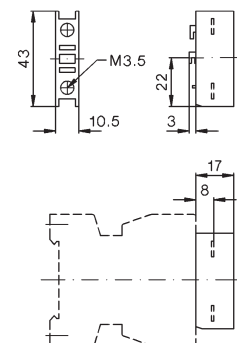

Hilfskontakte

HN10, HN01