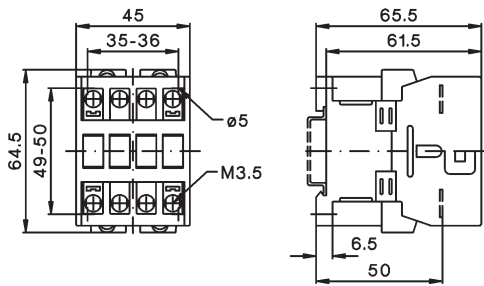

Hilfsschütze

Maße

wechselstrombetätigt

K3-07ND..

gleichstrombetätigt, mit Gleichstrommagnetsystem

KG3-07..

gleichstrombetätigt, mit Doppelwicklungsspule

K3-07NA.., K3-07ND..=