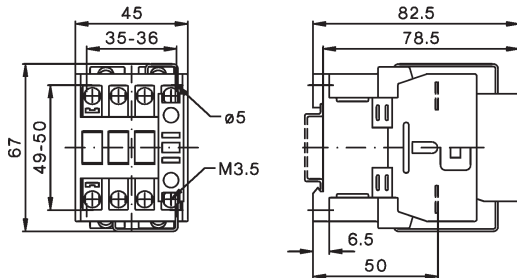

Hilfsschütze

Maße

wechselstrombetätigt

K3-07ND..

gleichstrombetätigt, mit Gleichstrommagnetsystem

KG3-07..

gleichstrombetätigt, mit Doppelwicklungsspule

K3-07NA.., K3-07ND..=