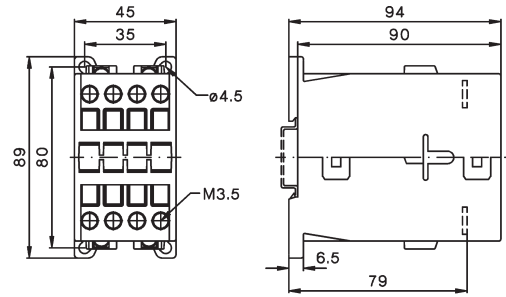

Hilfsschütze

Maße

wechselstrombetätigt

K3-07ND..

gleichstrombetätigt, mit Gleichstrommagnetsystem

KG3-07..

gleichstrombetätigt, mit Doppelwicklungsspule

K3-07NA.., K3-07ND..=