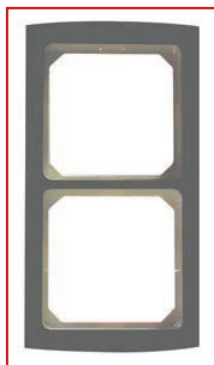

Zentralplatte für
Rollladensteuerungseinsatz

Zentralplatte für
Fernmeldeanschlußdosen

Zentralplatte für
Antennensteckdosen

Zentralplatte für SAT-
Antennensteckdosen

Zentralplatte für ASTRO-
Antennensteckdosen

Zentralplatte für
Lautsprechersteckdose

Anschlußdose

Design RIVA Glas
1-fach Rahmen

2-fach Rahmen

3-fach Rahmen

4-fach Rahmen

5-fach Rahmen