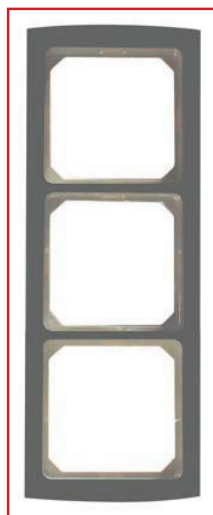

Zentralplatte für Antennensteckdosen

Zentralplatte für SAT-Antennensteckdosen

Zentralplatte für ASTRO-Antennensteckdosen

Zentralplatte für Lautsprechersteckdose

Anschlußdose

Design RIVA Glas 1-fach Rahmen

1-fach Rahmen

Zentralplatte für
Lautsprechersteckdose

Anschlußdose

Design RIVA Glas
1-fach Rahmen

2-fach Rahmen

3-fach Rahmen

4-fach Rahmen

5-fach Rahmen