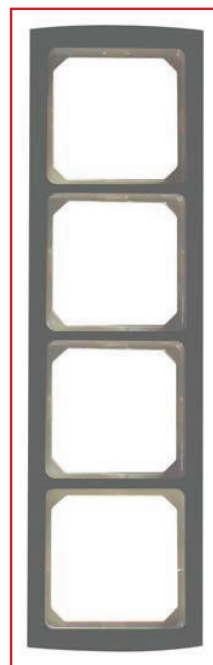

Steckdose mit Klappdeckel

Steckdose mit Aufdruck SV

Steckdose mit Aufdruck ZSV

Zentralplatte mit Drehknopf

Zentralplatte für Bewegungsmeldereinsatz

Zentralplatte für Rollladensteuerungseinsatz

Zentralplatte für Fernmeldeanschlußdosen

Zentralplatte für Antennensteckdosen

Zentralplatte für SAT-Antennensteckdosen

Zentralplatte für ASTRO-Antennensteckdosen

Zentralplatte für Lautsprechersteckdose

Anschlußdose

Design RIVA Glas 1-fach Rahmen

1-fach Rahmen

Zentralplatte für
Lautsprechersteckdose

Anschlußdose

Design RIVA Glas
1-fach Rahmen

2-fach Rahmen

3-fach Rahmen

4-fach Rahmen

5-fach Rahmen