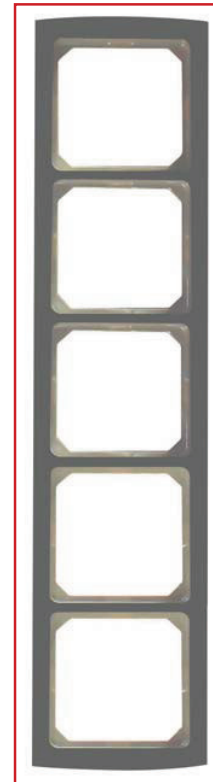

Steckdose mit Klappdeckel

Steckdose mit Aufdruck SV

Steckdose mit Aufdruck ZSV

Zentralplatte mit Drehknopf

Zentralplatte für Bewegungsmeldereinsatz

Zentralplatte für Rollladensteuerungseinsatz

Zentralplatte für Fernmeldeanschlußdosen

Zentralplatte für Antennensteckdosen

Zentralplatte für SAT-Antennensteckdosen

Zentralplatte für ASTRO-Antennensteckdosen

Zentralplatte für Lautsprechersteckdose

Anschlußdose

Design RIVA Glas 1-fach Rahmen

1-fach Rahmen

2-fach Rahmen

3-fach Rahmen

4-fach Rahmen

5-fach Rahmen

Edelstahleffekt

Wippe Universal

Wippe beleuchtet

Wippe 2-fach

Zentralplatte für
Lautsprechersteckdose

Anschlußdose

Design RIVA Glas
1-fach Rahmen

2-fach Rahmen

3-fach Rahmen

4-fach Rahmen

5-fach Rahmen