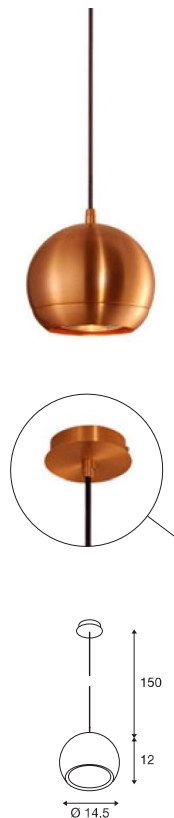

LIGHT EYE® 90
PD, GU10

220-240V ~50/60Hz
Material: Stahl

- Textilkabel

Socket: 1xGU10

Variante	Art.Nr.	EUR
● schwarz / chrom	133490	84,00

LED GU10 51mm | 5W | 38°
2700-6500K | 350lm | EEK=G
5kWh/1000h

Art. Nr.: 1005311 | 37,75 EUR

Artikel	Art.Nr.	EUR
Leuchtmittel Dekoring Ø 5,7cm		
● schwarz	151040	5,30
○ weiß	151041	5,30
● chrom	151049	7,75

LIGHT EYE® 150
PD, QPAR111

220-240V ~50/60Hz
Material: Stahl

- Textilkabel

Socket: 1xGU10

Variante	Art.Nr.	EUR
○ weiß / chrom	133481	119,00
● chrom	133482	127,00
● kupfer	133489	155,00