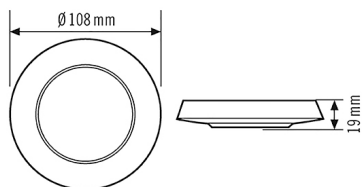

Technische Daten

ALLGEMEIN

Geräteklasse	Abdeckung
Konformität	RoHS

GEHÄUSE

Abmessungen	Höhe/Tiefe 19 mm, Ø 108 mm
-------------	----------------------------

Gewicht	13 g
Werkstoff	UV-stabilisiertes Polycarbonat
Zulässige Umgebungstemperatur	-25 °C...+50 °C
Farbe	schwarz, ähnlich RAL 9005

Masszeichnung

Ausführliche Produktbeschreibung

- Abdeck-Set in schwarz bestehend aus Abdeckblende und Designring für viele Decken-Bewegungsmelder der Serie COMPACT und Decken-Präsenzmelder der Serie COMPACT