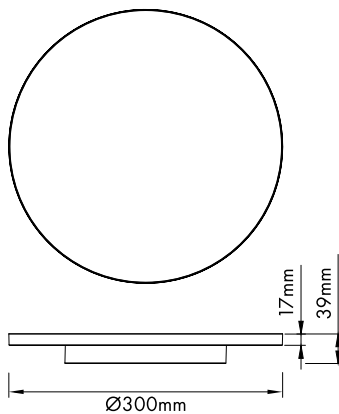

### Schrack-Info

- Armatur: Aluminium
- Abdeckung: opal, Polycarbonat
- Farbe: weiß
- Design: Runde flache Bauform
- 10W/18W/24W über Dip Switch einstellbar, 24W voreingestellt
- Farbtemperatur: 3000K/4000K über einen Schalter einstellbar, 3000K ist voreingestellt

54

Mobil Code

BEZEICHNUNG	ØXH MM	VERFÜGBAR	STORE	BEST. NR.	PREG	UVP
ELEGANCE Disc 10W/18W/24W 10W=1000lm 18W=1800lm 24W=2300lm 3000K/4000K CRI90 Triac Dim IP20 weiß	300x39			<b>LILE0075</b>	<b>7120</b>	<b>215,70</b>