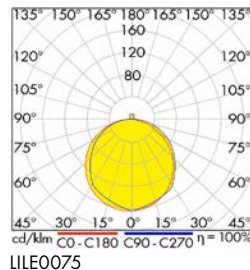

BEZEICHNUNG	ØXH MM	VERFÜGBAR	STORE	BEST. NR.	PREG	UVP
ELEGANCE Disc 10W/18W/24W 10W=1000lm 18W=1800lm 24W=2300lm 3000K/4000K CRI90 Triac Dim IP20 weiß	300x39			LILE0075	7120	215,70