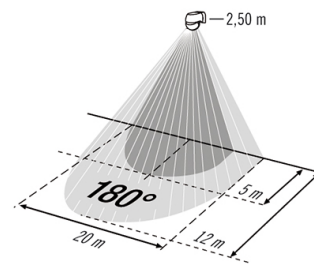

Erfassungsbereich