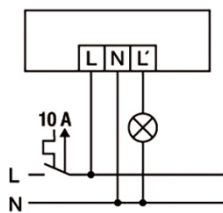

- Bewegungsmelder mit 180° Erfassungsbereich zum komfortablen Schalten der Beleuchtung
- Anpassung der Erfassung und Reichweite durch dreh- und neigbare Kugelkopf-Technik

Technische Daten

ALLGEMEIN	
Konformität	CE, RoHS, WEEE
Garantie	3 Jahre
BEFESTIGUNG	
Montageart	Aufbau
Montageort	Wand
GEHÄUSE	
Abmessungen	Länge 80 mm x Breite 55 mm x Höhe/Tiefe 66 mm
Gewicht	180 g
Werkstoff	UV-stabilisiertes Polycarbonat
Schutzart	IP 44
Zulässige Umgebungstemperatur	-20 °C...+40 °C
Relative Luftfeuchte	5 - 95 %, nicht kondensierend
Farbe	schwarz
Anschluss	1,5 mm ²
ELEKTRISCHE AUSFÜHRUNG	
Schutzklasse	II
Nennspannung	230 V / 50 Hz
Standby-Verbrauch	< 0,5 W
SENSORIK	
Leistungsaufnahme	0,5 W
Erfassungswinkel	180°, horizontal und vertikal drehbar +/- 30°
Erfassungsreichweite quer	Ø 20 m
Erfassungsreichweite frontal	Ø 5 m
Erfassungsbereich	157 m ²

Reichweitenanpassung	mechanisch
Empf. Montagehöhe	2,5 m
Max. Montagehöhe	3 m
Lichtmessung	Mischlicht
Helligkeitswert	5 - 1000 lx
Anzahl Lichtkanäle	1
Anzahl Schaltkanäle	0
Anzahl der parallel schaltbaren Melder	6
Vollautomatik	ja
Halbautomatik	nein
Konstantlichtregelung	false
Schaltverzögerung von "dunkel zu hell" [s]	0 s
Schaltverzögerung von "hell zu dunkel" [s]	0 s
STEUERUNG	
Kanal 1	Beleuchtung
Schnittstelle	Schalten
Kontakt	Schließer/potenzialbehaftet
Schaltleistung Kanal 1	230 V/50 Hz, 1000 W/5 A (cos phi = 1), 500 VA/2,5 A (cos phi = 0,5)
Einschaltstrom	40 A / 20 ms
Nachlaufzeit	ca. 10 Sek. - 15 Min
Master-/Slave-Funktion	false
Konstantlichtregelung	false
Manuelles Übersteuern	nein

Masszeichnung

Erfassungsbereich

* Frontal zum Melder
 ■ Gehbereich / Quer zum Melder

Schaltplan

Standardbetrieb