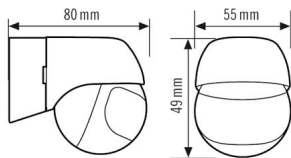

MD 180 Basic, schwarz

Bestellbezeichnung	Artikelnummer	GTIN
MD 180 Basic, schwarz	EM10055096	4015120055096

Zubehör

Produktbezeichnung	Artikelnummer	GTIN
ILR-230V Strombegrenzungs-Modul	EP10426353	4015120426353
SRM-230V Relais-Modul	EP10426346	4015120426346

Masszeichnung