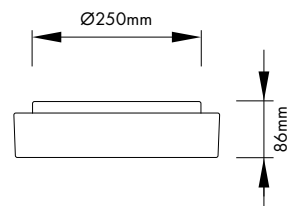

Wand- und Deckenleuchten Serie ELSA

LIOSM51296

Schrack-Info

- Armatur: Stahlblech mit Pulverlack beschichtet
- Abdeckung: Mundgeblasenes Dreischichtglas TRIPLEX OPAL mit mattierter Oberfläche
- Farbe: Weiß
- Halterungen der Abdeckung: Bajonettverschluss
- Dimmbar: Nein
- Montage: Deckenanbau, Wandanbau
- Umgebungstemperatur: -20°C bis +25°C
- Lebensdauer:
 - Elsa 1 LED: 67.000h (L80/B10)
 - Elsa 2 LED: 114.000h (L80/B10)
- Anwendungen: Flure, Stiegenhäuser, Nebenräume, Laubengänge

Mobil Code

LIOSM51296

LIOSM51301

68

LIOSM51296

BEZEICHNUNG	ØXH MM	VERFÜGBAR	STORE	BEST. NR.	PREG	UVP
Elsa LED						
ELSA 1 LED 11W 900lm 3000K IP44	250x84			LIOSM51296	7120	155,10
ELSA 1 LED 11W 950lm 4000K IP44	250x84			LIOSM51796	7120	155,10
ELSA 2 LED 15W 1420lm 3000K IP44	300x86			LIOSM51301	7120	195,70
ELSA 2 LED 15W 1500lm 4000K IP44	300x86			LIOSM51801	7120	195,70
Elsa E27						
ELSA 3 2x75W, E27 IP44	360x88			LIOSM44815	7120	166,00