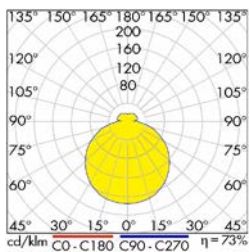

Wand- und Deckenleuchten Serie ELSA

LIOSM51296

Schrack-Info

- Armatur: Stahlblech mit Pulverlack beschichtet
- Abdeckung: Mundgeblasenes Dreischichtglas TRIPLEX OPAL mit mattierter Oberfläche
- Farbe: Weiß
- Halterungen der Abdeckung: Bajonettverschluss
- Dimmbar: Nein
- Montage: Deckenanbau, Wandanbau
- Umgebungstemperatur: -20°C bis +25°C
- Lebensdauer:
 - Elsa 1 LED: 67.000h (L80/B10)
 - Elsa 2 LED: 114.000h (L80/B10)
- Anwendungen: Flure, Stiegenhäuser, Nebenräume, Laubengänge

Mobil Code

LIOSM51296

LIOSM51301

68

LIOSM51296

BEZEICHNUNG	ØXH MM	VERFÜGBAR	STORE	BEST. NR.	PREG	UVP
Elsa LED						
ELSA 1 LED 11W 900lm 3000K IP44	250x84			LIOSM51296	7120	155,10
ELSA 1 LED 11W 950lm 4000K IP44	250x84			LIOSM51796	7120	155,10
ELSA 2 LED 15W 1420lm 3000K IP44	300x86			LIOSM51301	7120	195,70
ELSA 2 LED 15W 1500lm 4000K IP44	300x86			LIOSM51801	7120	195,70
Elsa E27						
ELSA 3 2x75W, E27 IP44	360x88			LIOSM44815	7120	166,00