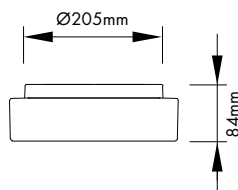

Wand- und Deckenleuchten Serie ELSA

LIOSM51296

Schrack-Info

- Armatur: Stahlblech mit Pulverlack beschichtet
- Abdeckung: Mundgeblasenes Dreischichtglas TRIPLEX OPAL mit mattierter Oberfläche
- Farbe: Weiß
- Halterungen der Abdeckung: Bajonettverschluss
- Dimmbar: Nein
- Montage: Deckenanbau, Wandanbau
- Umgebungstemperatur: -20°C bis +25°C
- Lebensdauer:
 - Elsa 1 LED: 67.000h (L80/B10)
 - Elsa 2 LED: 114.000h (L80/B10)
- Anwendungen: Flure, Stiegenhäuser, Nebenräume, Laubengänge

Mobil Code

LIOSM51296

LIOSM51301

68

LIOSM51296

BEZEICHNUNG	ØXH MM	VERFÜGBAR	STORE	BEST. NR.	PREG	UVP
Elsa LED						
ELSA 1 LED 11W 900lm 3000K IP44	250x84			LIOSM51296	7120	155,10
ELSA 1 LED 11W 950lm 4000K IP44	250x84			LIOSM51796	7120	155,10
ELSA 2 LED 15W 1420lm 3000K IP44	300x86			LIOSM51301	7120	195,70
ELSA 2 LED 15W 1500lm 4000K IP44	300x86			LIOSM51801	7120	195,70
Elsa E27						
ELSA 3 2x75W, E27 IP44	360x88			LIOSM44815	7120	166,00