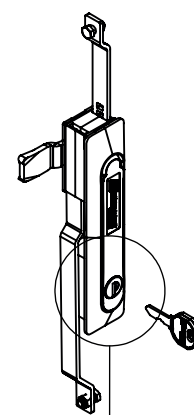

## WSA Mini-Schwenkhebel

Artikelnummer	Beschreibung
WSAS3532	Mini-Schwenkhebel mit 5mm Doppelbart-Einsatz
WSAS3525	Mini-Schwenkhebel mit 8mm Vierkant-Einsatz
WSAS3529	Mini-Schwenkhebel mit 9mm Dreikant-Einsatz
WSAS5333	Mini-Schwenkhebel mit Halbzylinder-Einsatz EK 333

**WSAS3532**

5mm Doppelbart-Einsatz

**WSAS3525**

8mm Vierkant-Einsatz

**WSAS3529**

9mm Dreikant-Einsatz

**WSAS5333**

Halbzylinder-Einsatz EK 333