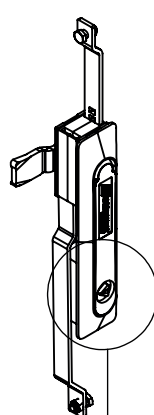

## WSA Mini-Schwenkhebel

Artikelnummer	Beschreibung
WSAS3532	Mini-Schwenkhebel mit 5mm Doppelbart-Einsatz
WSAS3525	Mini-Schwenkhebel mit 8mm Vierkant-Einsatz
WSAS3529	Mini-Schwenkhebel mit 9mm Dreikant-Einsatz
WSAS5333	Mini-Schwenkhebel mit Halbzylinder-Einsatz EK 333

**WSAS3532**

5mm Doppelbart-Einsatz

**WSAS3525**

8mm Vierkant-Einsatz

**WSAS3529**

9mm Dreikant-Einsatz

**WSAS5333**

Halbzylinder-Einsatz EK 333