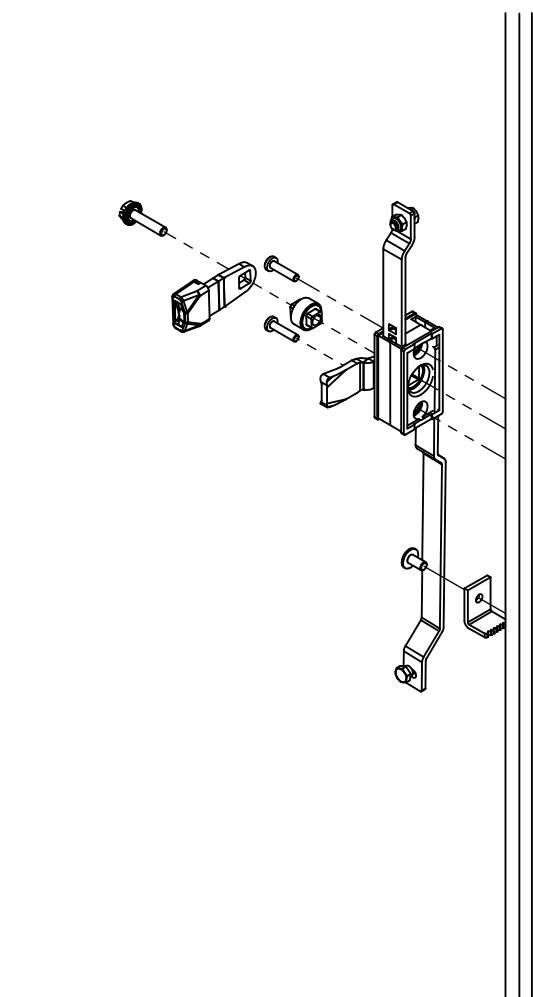

## WSA Mini-Schwenkhebel

Artikelnummer	Beschreibung
WSAS3532	Mini-Schwenkhebel mit 5mm Doppelbart-Einsatz
WSAS3525	Mini-Schwenkhebel mit 8mm Vierkant-Einsatz
WSAS3529	Mini-Schwenkhebel mit 9mm Dreikant-Einsatz
WSAS5333	Mini-Schwenkhebel mit Halbzylinder-Einsatz EK 333

**WSAS3532**

5mm Doppelbart-Einsatz

**WSAS3525**

8mm Vierkant-Einsatz

**WSAS3529**

9mm Dreikant-Einsatz

**WSAS5333**

Halbzylinder-Einsatz EK 333