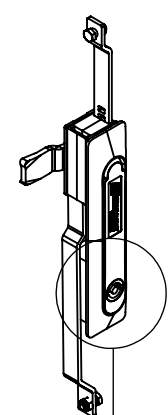

## WSA Mini-Schwenkhebel

Artikelnummer	Beschreibung
WSAS3532	Mini-Schwenkhebel mit 5mm Doppelbart-Einsatz
WSAS3525	Mini-Schwenkhebel mit 8mm Vierkant-Einsatz
WSAS3529	Mini-Schwenkhebel mit 9mm Dreikant-Einsatz
WSAS5333	Mini-Schwenkhebel mit Halbzylinder-Einsatz EK 333

**WSAS3532**

5mm Doppelbart-Einsatz

**WSAS3525**

8mm Vierkant-Einsatz

**WSAS3529**

9mm Dreikant-Einsatz

**WSAS5333**

Halbzylinder-Einsatz EK 333