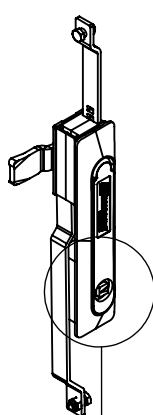

## WSA Mini-Schwenkhebel

Artikelnummer	Beschreibung
WSAS3532	Mini-Schwenkhebel mit 5mm Doppelbart-Einsatz
WSAS3525	Mini-Schwenkhebel mit 8mm Vierkant-Einsatz
WSAS3529	Mini-Schwenkhebel mit 9mm Dreikant-Einsatz
WSAS5333	Mini-Schwenkhebel mit Halbzylinder-Einsatz EK 333

**WSAS3532**

5mm Doppelbart-Einsatz

**WSAS3525**

8mm Vierkant-Einsatz

**WSAS3529**

9mm Dreikant-Einsatz

**WSAS5333**

Halbzylinder-Einsatz EK 333