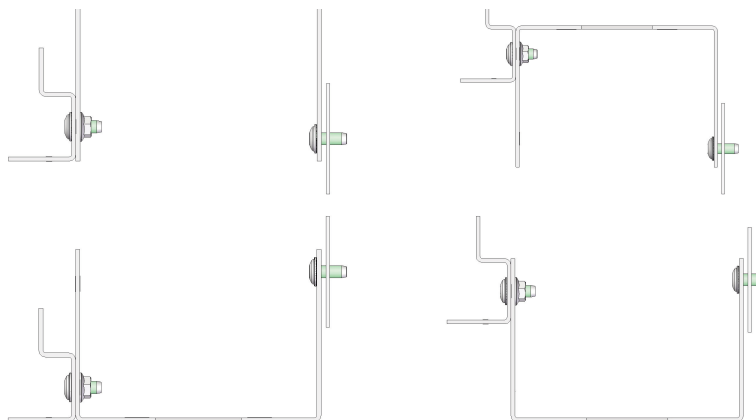

■ MONTAGEANLEITUNG / INSTRUCTION SHEET:
INSTALLATION DER VERTIKALEN KABELFÜHRUNGEN /
INSTALLATION OF VERTICAL CABLE CHANNEL

DETAIL A

DETAIL B

A

Kabelführung kann nur in Schränken mit Breite = 800mm installiert werden. /
 Channel can be mounted into cabinets 800mm wide only.

B

Mögliche Befestigungen. / Options for placing.

BEZEICHNUNG / DESCRIPTION	BESTELL-NR. / ORDER NO.
Kabelführung vertikal f. 800mm DS/DSZ/DSI Schrank 15HE /Cablemanagement vertical f. 800mm DS/DSZ/DSI-enclosure 15U	DSKV1580
Kabelführung vertikal f. 800mm DS/DSZ/DSI Schrank 18HE /Cablemanagement vertical f. 800mm DS/DSZ/DSI-enclosure 18U	DSKV1880
Kabelführung vertikal f. 800mm DS/DSZ/DSI Schrank 22HE /Cablemanagement vertical f. 800mm DS/DSZ/DSI-enclosure 22U	DSKV2280
Kabelführung vertikal f. 800mm DS/DSZ/DSI Schrank 27HE /Cablemanagement vertical f. 800mm DS/DSZ/DSI-enclosure 27U	DSKV2780
Kabelführung vertikal f. 800mm DS/DSZ/DSI Schrank 32HE /Cablemanagement vertical f. 800mm DS/DSZ/DSI-enclosure 32U	DSKV3280
Kabelführung vertikal f. 800mm DS/DSZ/DSI Schrank 37HE /Cablemanagement vertical f. 800mm DS/DSZ/DSI-enclosure 37U	DSKV3780
Kabelführung vertikal f. 800mm DS/DSZ/DSI Schrank 42HE /Cablemanagement vertical f. 800mm DS/DSZ/DSI-enclosure 42U	DSKV4280
Kabelführung vertikal f. 800mm DS/DSZ/DSI Schrank 45HE /Cablemanagement vertical f. 800mm DS/DSZ/DSI-enclosure 45U	DSKV4580