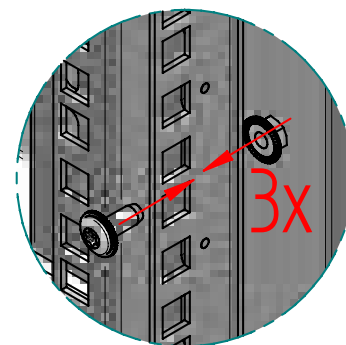

■ MONTAGEANLEITUNG / INSTRUCTION SHEET:
INSTALLATION DER VERTIKALEN KABELFÜHRUNGEN /
INSTALLATION OF VERTICAL CABLE CHANNEL

DETAIL A

DETAIL B

A

Kabelführung kann nur in Schränken mit Breite = 800mm installiert werden. /
 Channel can be mounted into cabinets 800mm wide only.

B

Mögliche Befestigungen. / Options for placing.

BEZEICHNUNG / DESCRIPTION	BESTELL-NR. / ORDER NO.
Kabelführung vertikal f. 800mm DS/DSZ/DSI Schrank 15HE /Cablemanagement vertical f. 800mm DS/DSZ/DSI-enclosure 15U	DSKV1580
Kabelführung vertikal f. 800mm DS/DSZ/DSI Schrank 18HE /Cablemanagement vertical f. 800mm DS/DSZ/DSI-enclosure 18U	DSKV1880
Kabelführung vertikal f. 800mm DS/DSZ/DSI Schrank 22HE /Cablemanagement vertical f. 800mm DS/DSZ/DSI-enclosure 22U	DSKV2280
Kabelführung vertikal f. 800mm DS/DSZ/DSI Schrank 27HE /Cablemanagement vertical f. 800mm DS/DSZ/DSI-enclosure 27U	DSKV2780
Kabelführung vertikal f. 800mm DS/DSZ/DSI Schrank 32HE /Cablemanagement vertical f. 800mm DS/DSZ/DSI-enclosure 32U	DSKV3280
Kabelführung vertikal f. 800mm DS/DSZ/DSI Schrank 37HE /Cablemanagement vertical f. 800mm DS/DSZ/DSI-enclosure 37U	DSKV3780
Kabelführung vertikal f. 800mm DS/DSZ/DSI Schrank 42HE /Cablemanagement vertical f. 800mm DS/DSZ/DSI-enclosure 42U	DSKV4280
Kabelführung vertikal f. 800mm DS/DSZ/DSI Schrank 45HE /Cablemanagement vertical f. 800mm DS/DSZ/DSI-enclosure 45U	DSKV4580