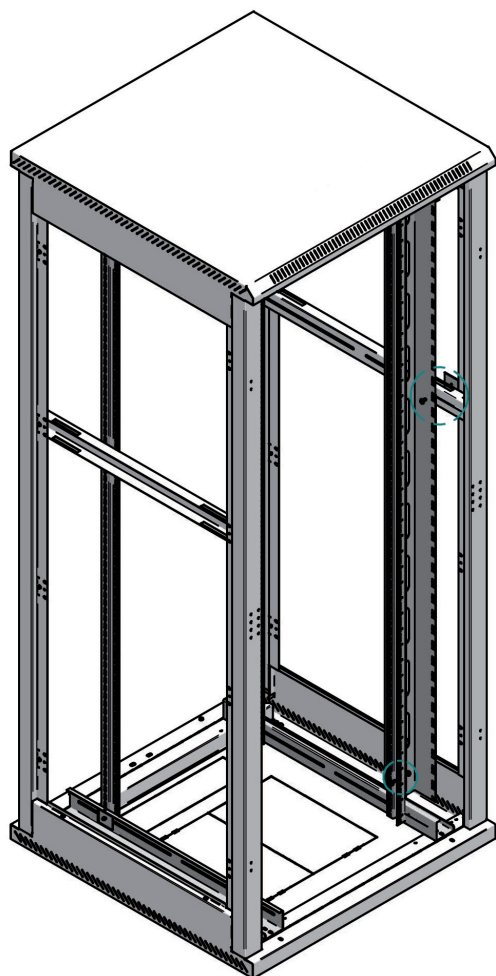

■ MONTAGEANLEITUNG / INSTRUCTION SHEET:
INSTALLATION DER VERTIKALEN KABELFÜHRUNGEN /
INSTALLATION OF VERTICAL CABLE CHANNEL

DETAIL A

DETAIL B

A

Kabelführung kann nur in Schränken mit Breite = 800mm installiert werden. /
 Channel can be mounted into cabinets 800mm wide only.

B

Mögliche Befestigungen. / Options for placing.

BEZEICHNUNG / DESCRIPTION	BESTELL-NR. / ORDER NO.
Kabelführung vertikal f. 800mm DS/DSZ/DSI Schrank 15HE /Cablemanagement vertical f. 800mm DS/DSZ/DSI-enclosure 15U	DSKV1580
Kabelführung vertikal f. 800mm DS/DSZ/DSI Schrank 18HE /Cablemanagement vertical f. 800mm DS/DSZ/DSI-enclosure 18U	DSKV1880
Kabelführung vertikal f. 800mm DS/DSZ/DSI Schrank 22HE /Cablemanagement vertical f. 800mm DS/DSZ/DSI-enclosure 22U	DSKV2280
Kabelführung vertikal f. 800mm DS/DSZ/DSI Schrank 27HE /Cablemanagement vertical f. 800mm DS/DSZ/DSI-enclosure 27U	DSKV2780
Kabelführung vertikal f. 800mm DS/DSZ/DSI Schrank 32HE /Cablemanagement vertical f. 800mm DS/DSZ/DSI-enclosure 32U	DSKV3280
Kabelführung vertikal f. 800mm DS/DSZ/DSI Schrank 37HE /Cablemanagement vertical f. 800mm DS/DSZ/DSI-enclosure 37U	DSKV3780
Kabelführung vertikal f. 800mm DS/DSZ/DSI Schrank 42HE /Cablemanagement vertical f. 800mm DS/DSZ/DSI-enclosure 42U	DSKV4280
Kabelführung vertikal f. 800mm DS/DSZ/DSI Schrank 45HE /Cablemanagement vertical f. 800mm DS/DSZ/DSI-enclosure 45U	DSKV4580