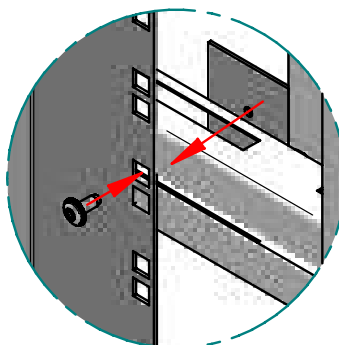

■ MONTAGEANLEITUNG / INSTRUCTION SHEET:
INSTALLATION DER VERTIKALEN KABELFÜHRUNGEN /
INSTALLATION OF VERTICAL CABLE CHANNEL

DETAIL A

DETAIL B

A

Kabelführung kann nur in Schränken mit Breite = 800mm installiert werden. /
 Channel can be mounted into cabinets 800mm wide only.

B

Mögliche Befestigungen. / Options for placing.

BEZEICHNUNG / DESCRIPTION	BESTELL-NR. / ORDER NO.
Kabelführung vertikal f. 800mm DS/DSZ/DSI Schrank 15HE /Cablemanagement vertical f. 800mm DS/DSZ/DSI-enclosure 15U	DSKV1580
Kabelführung vertikal f. 800mm DS/DSZ/DSI Schrank 18HE /Cablemanagement vertical f. 800mm DS/DSZ/DSI-enclosure 18U	DSKV1880
Kabelführung vertikal f. 800mm DS/DSZ/DSI Schrank 22HE /Cablemanagement vertical f. 800mm DS/DSZ/DSI-enclosure 22U	DSKV2280
Kabelführung vertikal f. 800mm DS/DSZ/DSI Schrank 27HE /Cablemanagement vertical f. 800mm DS/DSZ/DSI-enclosure 27U	DSKV2780
Kabelführung vertikal f. 800mm DS/DSZ/DSI Schrank 32HE /Cablemanagement vertical f. 800mm DS/DSZ/DSI-enclosure 32U	DSKV3280
Kabelführung vertikal f. 800mm DS/DSZ/DSI Schrank 37HE /Cablemanagement vertical f. 800mm DS/DSZ/DSI-enclosure 37U	DSKV3780
Kabelführung vertikal f. 800mm DS/DSZ/DSI Schrank 42HE /Cablemanagement vertical f. 800mm DS/DSZ/DSI-enclosure 42U	DSKV4280
Kabelführung vertikal f. 800mm DS/DSZ/DSI Schrank 45HE /Cablemanagement vertical f. 800mm DS/DSZ/DSI-enclosure 45U	DSKV4580