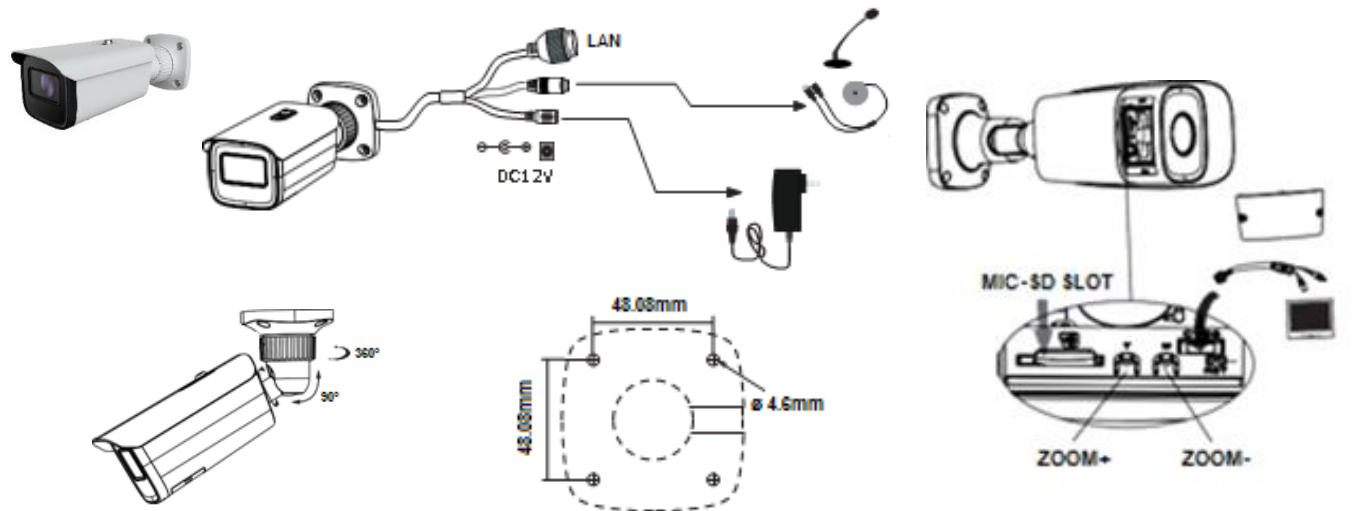

## Plug and Play PoE connection:

Cambio password non obbligatorio  
Password change not required  
Changement de mot de passe non requis  
No se requiere cambio de contraseña  
Wachtwoord wijzigen niet vereist  
Passwortänderung nicht erforderlich  
Alteração de senha não necessária  
Zmiana hasła nie jest wymagana