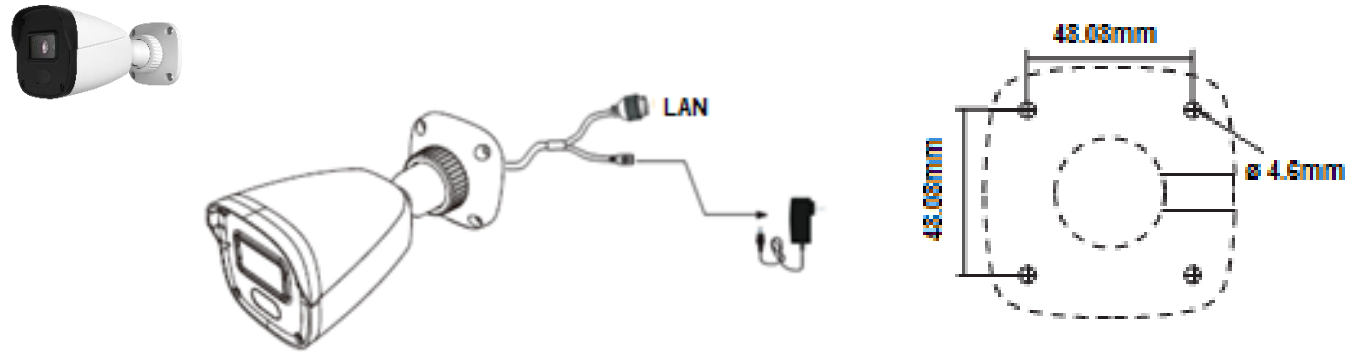

## Plug and Play PoE connection:

Cambio password non obbligatorio  
Password change not required  
Changement de mot de passe non requis  
No se requiere cambio de contraseña  
Wachtwoord wijzigen niet vereist  
Passwortänderung nicht erforderlich  
Alteração de senha não necessária  
Zmiana hasła nie jest wymagana