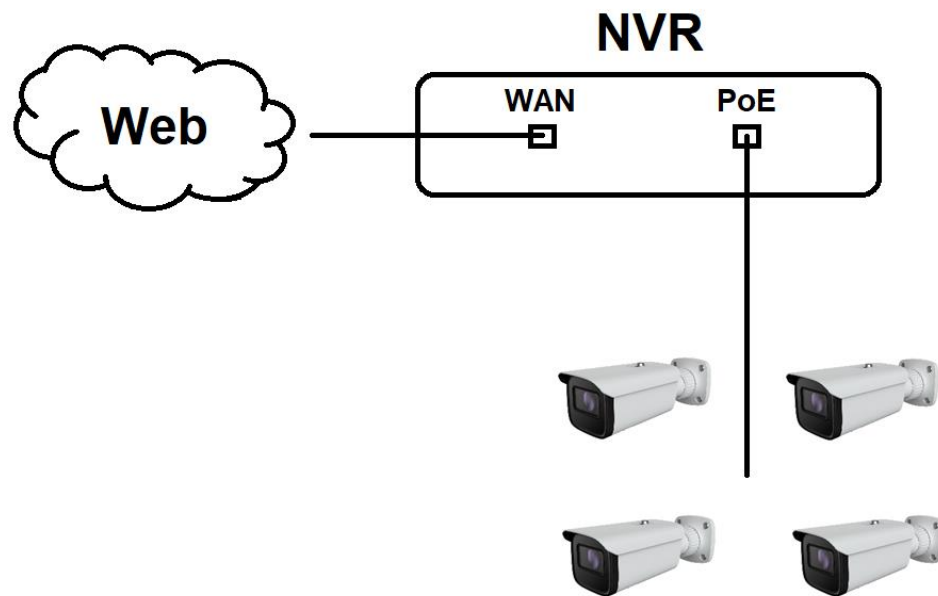

## Plug and Play PoE connection:

Cambio password non obbligatorio  
Password change not required  
Changement de mot de passe non requis  
No se requiere cambio de contraseña  
Wachtwoord wijzigen niet vereist  
Passwortänderung nicht erforderlich  
Alteração de senha não necessária  
Zmiana hasła nie jest wymagana