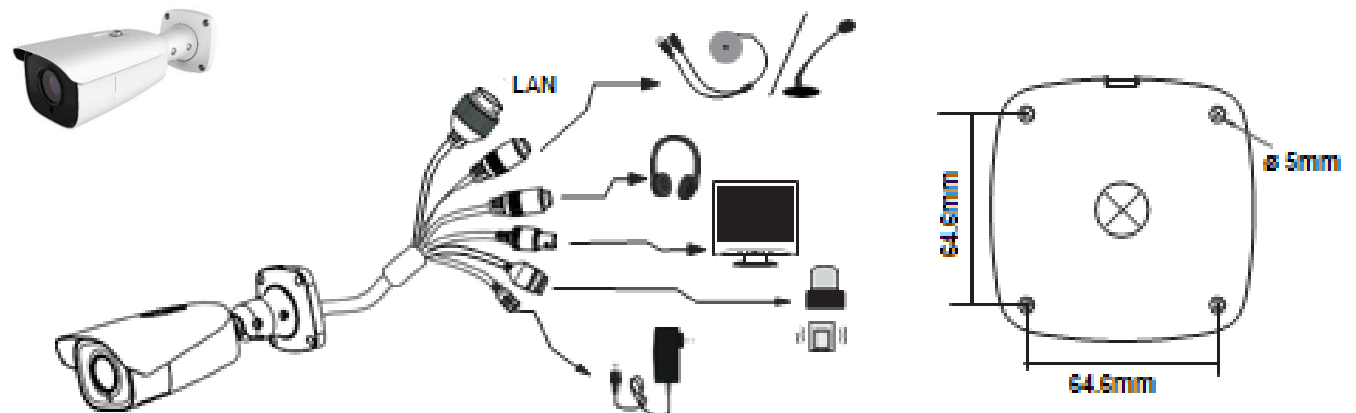

## Plug and Play PoE connection:

Cambio password non obbligatorio  
Password change not required  
Changement de mot de passe non requis  
No se requiere cambio de contraseña  
Wachtwoord wijzigen niet vereist  
Passwortänderung nicht erforderlich  
Alteração de senha não necessária  
Zmiana hasła nie jest wymagana