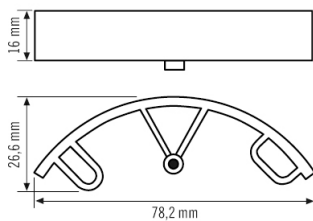

BASIC SPACER WH

Artikelnummer **GTIN**
EB10423130 4015120423130

Produktbeschreibung

Abstandshalter für Serie BASIC, weiß, kompatibel mit BASIC IP40 Varianten

Technische Daten

ALLGEMEIN	
Geräte-kategorie	Befestigung

GEHÄUSE	
Abmessungen	Länge 78.2 mm x Breite 27 mm x Höhe/Tiefe 16 mm

Gewicht	12 g
Werkstoff	UV-stabilisiertes Polycarbonat
Zulässige Umgebungstemperatur	0 °C...+50 °C
Farbe	weiß, ähnlich RAL 9010

Masszeichnung