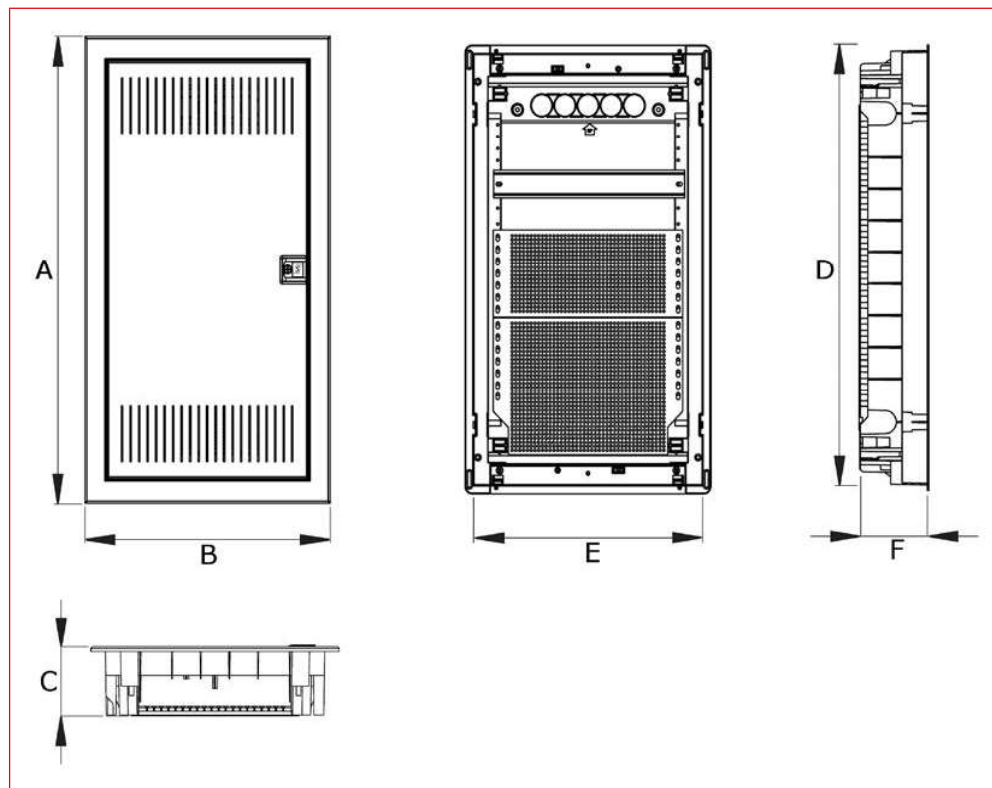

Media-Kombiverteiler Serie Gemini IP30 mit Stahlblechtür

Maßskizze - Vertikale Ausführungen

Abmessungen - Vertikale Ausführungen

Artikelnummer	A [mm]	B [mm]	C [mm]	D [mm]	E [mm]	F [mm]	Reihen	DIN-Schienen	TE	Montageplatten	Verlustleistung [W]*
BK0855032F	592	346	94	549	306	87	3	1	14	2	-45
BK0855042F	717	346	94	673	306	87	4	2	28	2	-54
BK0855052F	842	346	94	817	306	87	5	3	42	2	-61

*Max. Abstrahlleistung des Gehäuses, berechnet als Einzelgehäuse bei Wandeinbau und $\Delta T = 35K$.
Detailinformationen und Rechtshinweise siehe Seite 178