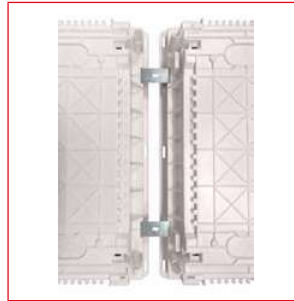

Mauerwannen + BK085098