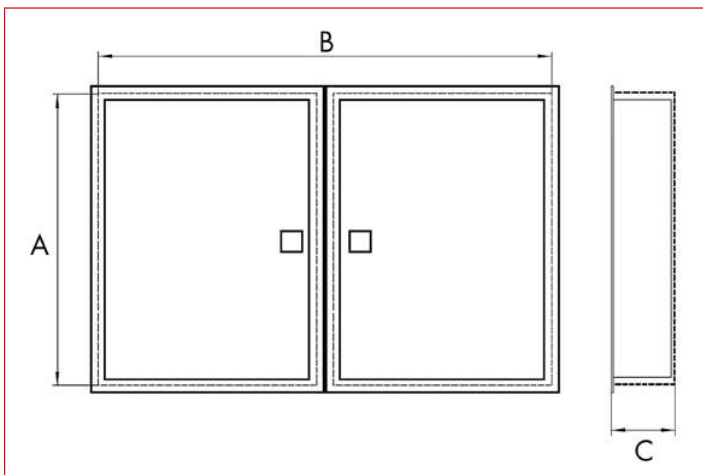

Media-Kombiverteiler Serie Gemini IP30 mit Stahlblechtür

Mobil Code

Maßskizze - Horizontale Ausführungen

Abmessungen - Horizontale Ausführungen

Artikelnummer	A [mm]	B [mm]	C [mm]	D [mm]	E [mm]	F [mm]	Reihen	DIN-Schienen	TE	Montageplatten	Verlustleistung [W]*
BK0856032F	592	692	94	549	656	87	3	3	42	3	-76
BK0856042F	717	692	94	673	656	87	4	4	56	4	-91

*Max. Abstrahlleistung des Gehäuses, berechnet als Einzelgehäuse bei Wandeinbau und $\Delta T = 35K$.
Detailinformationen und Rechtshinweise siehe Seite 178

Einbaumaße - Horizontale Ausführungen

Einbaumaße - Horizontale Ausführungen