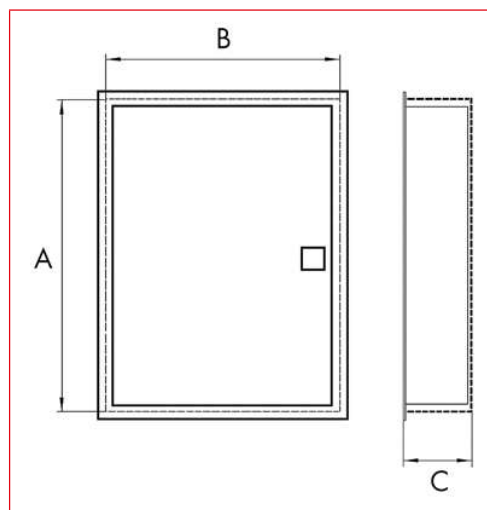

Media-Kombiverteiler Serie Gemini IP30 mit Stahlblechtür

Mobil Code

Maßskizze - Horizontale Ausführungen

Abmessungen - Horizontale Ausführungen

Artikelnummer	A [mm]	B [mm]	C [mm]	D [mm]	E [mm]	F [mm]	Reihen	DIN-Schienen	TE	Montageplatten	Verlustleistung [W]*
BK0856032F	592	692	94	549	656	87	3	3	42	3	-76
BK0856042F	717	692	94	673	656	87	4	4	56	4	-91

*Max. Abstrahlleistung des Gehäuses, berechnet als Einzelgehäuse bei Wandeinbau und $\Delta T = 35K$.
Detailinformationen und Rechtshinweise siehe Seite 178

Einbaumaße - Horizontale Ausführungen

Einbaumaße - Horizontale Ausführungen

Media-Kombiverteiler Serie Gemini IP30 mit Stahlblechtür

Maßskizze - Vertikale Ausführungen

Abmessungen - Vertikale Ausführungen

Artikelnummer	A [mm]	B [mm]	C [mm]	D [mm]	E [mm]	F [mm]	Reihen	DIN-Schienen	TE	Montageplatten	Verlustleistung [W]*
BK0855032F	592	346	94	549	306	87	3	1	14	2	-45
BK0855042F	717	346	94	673	306	87	4	2	28	2	-54
BK0855052F	842	346	94	817	306	87	5	3	42	2	-61

*Max. Abstrahlleistung des Gehäuses, berechnet als Einzelgehäuse bei Wandeinbau und $\Delta T = 35K$.
Detailinformationen und Rechtshinweise siehe Seite 178

Einbaumaße - Vertikale Ausführungen

Einbaumaße - Vertikale Ausführungen