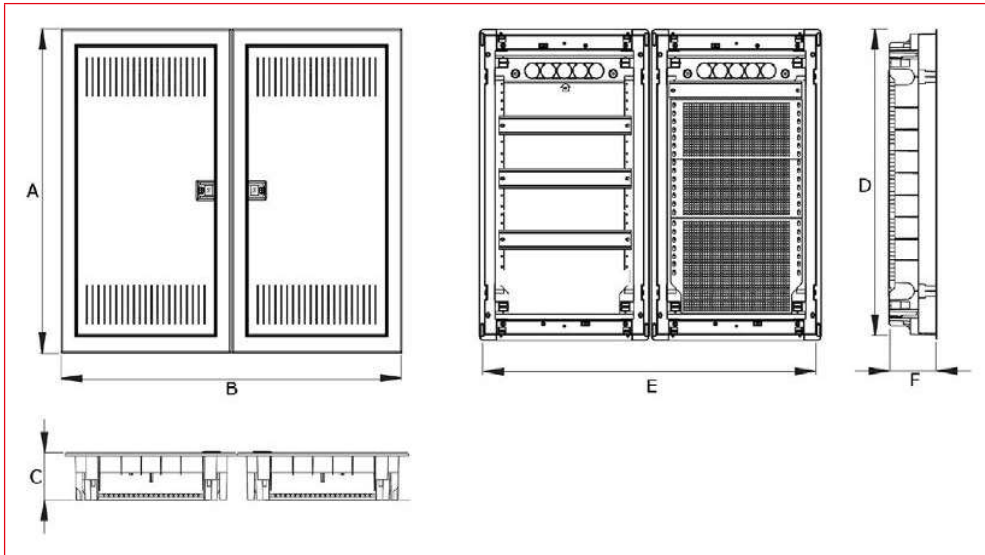

BK085094

BK085050

Schrack-Info

- 3-bis 4-reihige Kombinations-Mediaverteiler für Hohlwand bzw. Mauerwerk in **Horizontal- und Vertikalausführungen**
- **Horizontalausführungen:**
 - BK0856032F:** 3x DIN-Schienen (36+6TE) und 3x Montageplatten
 - BK0856042F:** 4x DIN-Schienen (48+8TE) und 4x Montageplatten
- Zur Komplettierung sind folgende Artikel notwendig:
 - 1x Rahmen mit Tür und Einsatz (3- oder 4-reihig)
 - 2x Mauerwannen (3- oder 4-reihig für Mauerwerk oder Hohlwand)
 - 1x Anreihverbinder horizontal BK085098
- **Vertikalausführungen:**
 - BK0855032F:** 1x DIN-Schiene (12+2TE), 2x Montageplatten und 1x Einbausteckdose
 - BK0855042F:** 2x DIN-Schienen (24+4TE), 2x Montageplatten und 1x Einbausteckdose
- Zur Komplettierung sind folgende Artikel notwendig:
 - 1x Rahmen mit Tür und Einsatz (3- oder 4-reihig)
 - 1x Mauerwanne (3- oder 4-reihig für Mauerwerk oder Hohlwand)
- **Allgemeines:**
 - WLAN geprüft
 - Rahmen und Türen aus beschichtetem Stahlblech, beide Türen mit Türclip
 - Horizontalausführungen: Media-Türseite mit Belüftungsschlitzen
 - Vertikalausführungen: Türe standardmäßig mit Belüftungsschlitzen
 - Rahmenausführung hoch (ca. 6mm)
 - Montageplatten für aktive und passive Geräte im Lieferumfang enthalten
 - Glühdrahttest:
 - 850°C bei Hohlwand-Ausführung
 - 650°C bei Mauerwerk-Ausführung
 - Befestigungswinkel (inkludiert):
 - Für Hohlwand (bis zu 30mm Wandstärke)
 - Für Mauerwerk (Schwalbenschwanz-Montagewinkel für Front- oder Rückwandbefestigung)
 - Schutzklasse II
 - Schutzart IP30
 - Farbe: RAL9003 (Signalweiß)

Media-Kombiverteiler Serie Gemini IP30 mit Stahlblechtür

Mobil Code

Maßskizze - Horizontale Ausführungen

Abmessungen - Horizontale Ausführungen

Artikelnummer	A [mm]	B [mm]	C [mm]	D [mm]	E [mm]	F [mm]	Reihen	DIN-Schienen	TE	Montageplatten	Verlustleistung [W]*
BK0856032F	592	692	94	549	656	87	3	3	42	3	-76
BK0856042F	717	692	94	673	656	87	4	4	56	4	-91