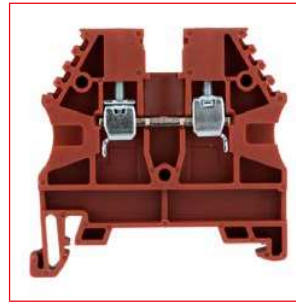

# Schraubklemmen IK6

## ■ Schraubklemmen AVK

IK600002

IK601002

IK608002

IK608012

## ■ Schrack-Info

- Schraubklemmen der Serie IK6
  - **AVK grau:** 2,5 bis 35mm<sup>2</sup>
  - **AVK blau:** 2,5 bis 35mm<sup>2</sup>
  - **AVK rot:** 2,5; 4 und 10mm<sup>2</sup>
  - **AVK orange:** 2,5 und 4mm<sup>2</sup>
- Polyamid 6.6 Isolationskörper
- Brennbarkeitsklasse V2 nach UL94
- Montageschienen:
  - AVK 2.5 bis 10: TS 35 Schiene
  - AVK 16 RD, 35 RD: TS 32 & TS 35 Schienen
- Für Aluminiumleiter geeignet
  - Sachgemäße Anschlusstechnik vorausgesetzt
- Bemessungsstoßspannung 8kV
- Isolierstoffgruppe I
- Überspannungskategorie III
- Verschmutzungsgrad 3
- Temperaturbeständig von -55°C bis 120°C