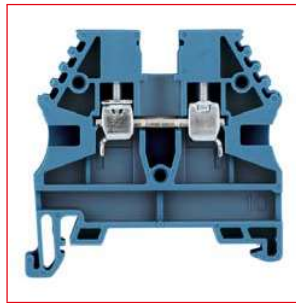

# Schraubklemmen IK6

## ■ Schraubklemmen AVK

IK600002

IK601002

IK608002

IK608012

## ■ Schrack-Info

- Schraubklemmen der Serie IK6
  - **AVK grau:** 2,5 bis 35mm<sup>2</sup>
  - **AVK blau:** 2,5 bis 35mm<sup>2</sup>
  - **AVK rot:** 2,5; 4 und 10mm<sup>2</sup>
  - **AVK orange:** 2,5 und 4mm<sup>2</sup>
- Polyamid 6.6 Isolationskörper
- Brennbarkeitsklasse V2 nach UL94
- Montageschienen:
  - AVK 2.5 bis 10: TS 35 Schiene
  - AVK 16 RD, 35 RD: TS 32 & TS 35 Schienen
- Für Aluminiumleiter geeignet
  - Sachgemäße Anschlusstechnik vorausgesetzt
- Bemessungsstoßspannung 8kV
- Isolierstoffgruppe I
- Überspannungskategorie III
- Verschmutzungsgrad 3
- Temperaturbeständig von -55°C bis 120°C