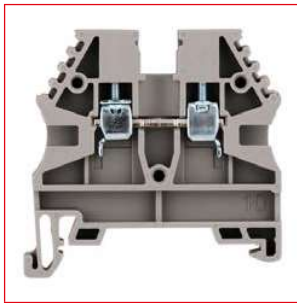

# Schraubklemmen IK6

## ■ Schraubklemmen AVK

IK600002

IK601002

IK608002

IK608012

## ■ Schrack-Info

- Schraubklemmen der Serie IK6
  - **AVK grau:** 2,5 bis 35mm<sup>2</sup>
  - **AVK blau:** 2,5 bis 35mm<sup>2</sup>
  - **AVK rot:** 2,5; 4 und 10mm<sup>2</sup>
  - **AVK orange:** 2,5 und 4mm<sup>2</sup>
- Polyamid 6.6 Isolationskörper
- Brennbarkeitsklasse V2 nach UL94
- Montageschienen:
  - AVK 2.5 bis 10: TS 35 Schiene
  - AVK 16 RD, 35 RD: TS 32 & TS 35 Schienen
- Für Aluminiumleiter geeignet
  - Sachgemäße Anschlusstechnik vorausgesetzt
- Bemessungsstoßspannung 8kV
- Isolierstoffgruppe I
- Überspannungskategorie III
- Verschmutzungsgrad 3
- Temperaturbeständig von -55°C bis 120°C