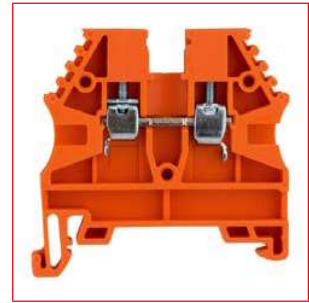

## ■ Schraubklemmen AVK

IK600002

IK601002

IK608002

IK608012

## ■ Schrack-Info

- Schraubklemmen der Serie IK6
  - **AVK grau:** 2,5 bis 35mm<sup>2</sup>
  - **AVK blau:** 2,5 bis 35mm<sup>2</sup>
  - **AVK rot:** 2,5; 4 und 10mm<sup>2</sup>
  - **AVK orange:** 2,5 und 4mm<sup>2</sup>
- Polyamid 6.6 Isolationskörper
- Brennbarkeitsklasse V2 nach UL94
- Montageschienen:
  - AVK 2.5 bis 10: TS 35 Schiene
  - AVK 16 RD, 35 RD: TS 32 & TS 35 Schienen
- Für Aluminiumleiter geeignet
  - Sachgemäße Anschlusstechnik vorausgesetzt
- Bemessungsstoßspannung 8kV
- Isolierstoffgruppe I
- Überspannungskategorie III
- Verschmutzungsgrad 3
- Temperaturbeständig von -55°C bis 120°C