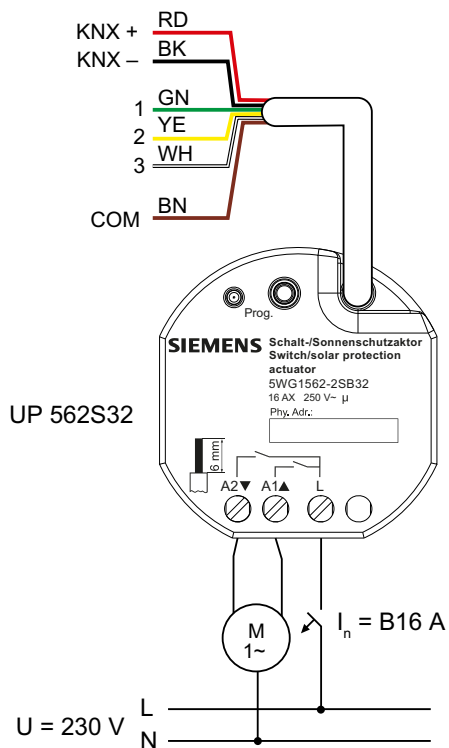

# Assembly / Montage / Montage / Montaje / 安装

5WG1592-8AB01

Technical Documentation:  
[https://www.hqs.sbt.siemens.com/cps\\_product\\_data/data/search\\_find\\_en.htm?te1=5WG1&te2=592-8AB01](https://www.hqs.sbt.siemens.com/cps_product_data/data/search_find_en.htm?te1=5WG1&te2=592-8AB01)

# Removal / Demontage / Démontage / Desmontaje / 拆卸

5WG1592-8AB01

Technical Documentation:  
[https://www.hqs.sbt.siemens.com/cps\\_product\\_data/data/search\\_find\\_en.htm?te1=5WG1&te2=592-8AB01](https://www.hqs.sbt.siemens.com/cps_product_data/data/search_find_en.htm?te1=5WG1&te2=592-8AB01)

Cu	
	0.5 ... 4.0 mm <sup>2</sup>
	0.5 ... 2.5 mm <sup>2</sup>

Test / Test / Test / Test / 测试

KNX 24 V DC typ. SELV

Technical Documentation:  
<https://www.siemens.com/gamma-td>

Technical Support  
<https://www.siemens.com/supportrequest>