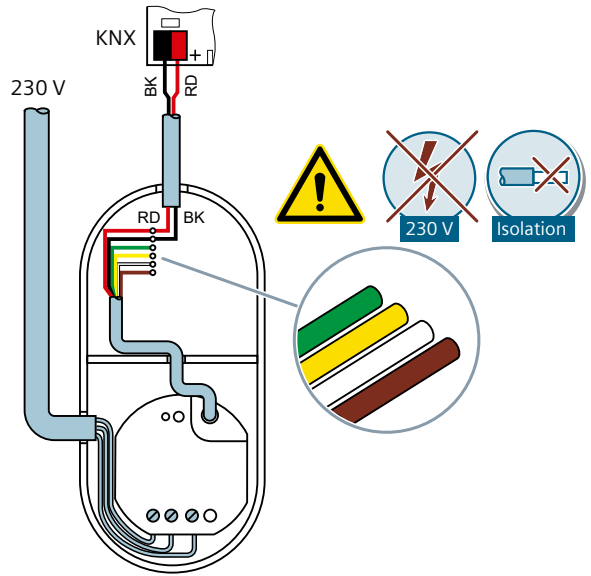

Test / Test / Test / Test / 测试

KNX 24 V DC typ. SELV