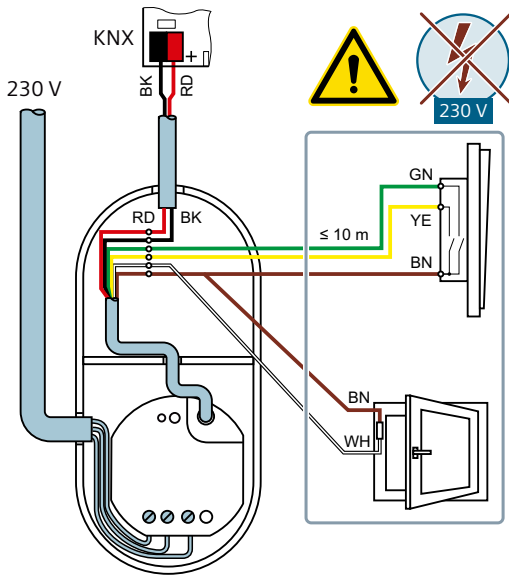

# Removal / Demontage / Démontage / Desmontaje / 拆卸

5WG1592-8AB01

Technical Documentation:  
[https://www.hqs.sbt.siemens.com/cps\\_product\\_data/data/search\\_find\\_en.htm?te1=5WG1&te2=592-8AB01](https://www.hqs.sbt.siemens.com/cps_product_data/data/search_find_en.htm?te1=5WG1&te2=592-8AB01)

# Assembly / Montage / Montage / Montaje / 安装

5WG1592-8AB01

Technical Documentation:  
[https://www.hqs.sbt.siemens.com/cps\\_product\\_data/data/search\\_find\\_en.htm?te1=5WG1&te2=592-8AB01](https://www.hqs.sbt.siemens.com/cps_product_data/data/search_find_en.htm?te1=5WG1&te2=592-8AB01)

Cu	
	0.5 ... 4.0 mm <sup>2</sup>
	0.5 ... 2.5 mm <sup>2</sup>

Test / Test / Test / Test / 测试

KNX 24 V DC typ. SELV

Technical Documentation:  
<https://www.siemens.com/gamma-td>

Technical Support  
<https://www.siemens.com/supportrequest>