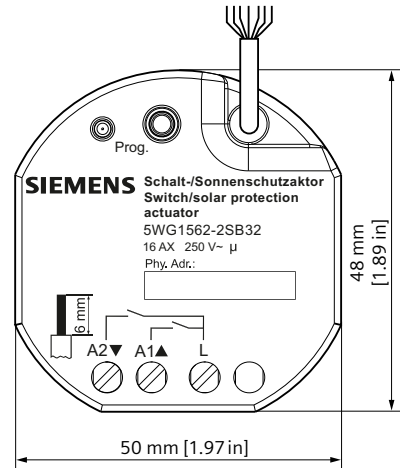

# Assembly / Montage / Montage / Montaje / 安装

5WG1592-8AB01

Technical Documentation:  
[https://www.hqs.sbt.siemens.com/cps\\_product\\_data/data/search\\_find\\_en.htm?te1=5WG1&te2=592-8AB01](https://www.hqs.sbt.siemens.com/cps_product_data/data/search_find_en.htm?te1=5WG1&te2=592-8AB01)

# Removal / Demontage / Démontage / Desmontaje / 拆卸

5WG1592-8AB01

Technical Documentation:  
[https://www.hqs.sbt.siemens.com/cps\\_product\\_data/data/search\\_find\\_en.htm?te1=5WG1&te2=592-8AB01](https://www.hqs.sbt.siemens.com/cps_product_data/data/search_find_en.htm?te1=5WG1&te2=592-8AB01)

Cu	
	0.5 ... 4.0 mm <sup>2</sup>
	0.5 ... 2.5 mm <sup>2</sup>

Test / Test / Test / Test / 测试

KNX 24 V DC typ. SELV

Technical Documentation:  
<https://www.siemens.com/gamma-td>

Technical Support  
<https://www.siemens.com/supportrequest>