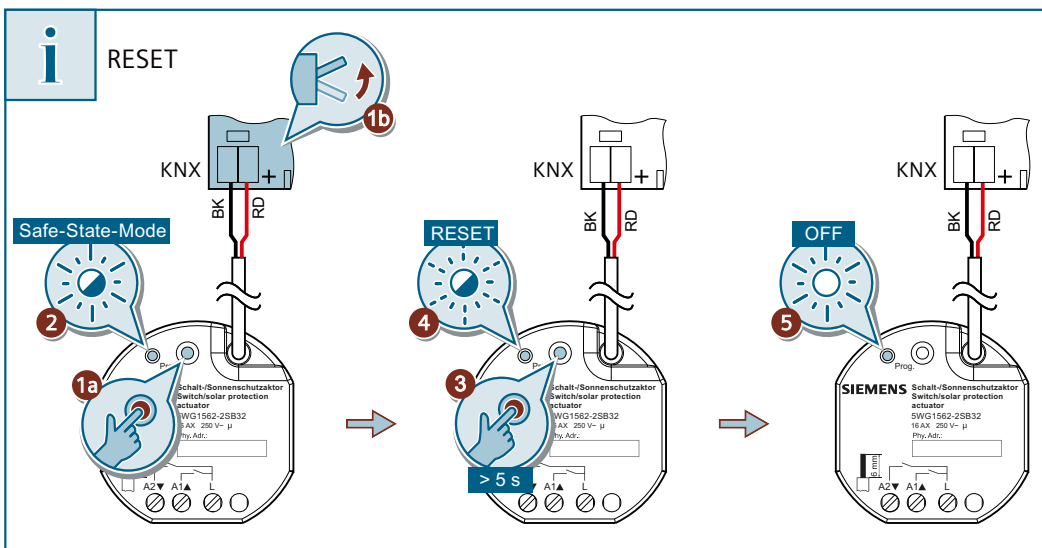

# Removal / Demontage / Démontage / Desmontaje / 拆卸

5WG1592-8AB01

Technical Documentation:  
[https://www.hqs.sbt.siemens.com/cps\\_product\\_data/data/search\\_find\\_en.htm?te1=5WG1&te2=592-8AB01](https://www.hqs.sbt.siemens.com/cps_product_data/data/search_find_en.htm?te1=5WG1&te2=592-8AB01)

# Assembly / Montage / Montage / Montaje / 安装

5WG1592-8AB01

Technical Documentation:  
[https://www.hqs.sbt.siemens.com/cps\\_product\\_data/data/search\\_find\\_en.htm?te1=5WG1&te2=592-8AB01](https://www.hqs.sbt.siemens.com/cps_product_data/data/search_find_en.htm?te1=5WG1&te2=592-8AB01)

Cu	
	0.5 ... 4.0 mm <sup>2</sup>
	0.5 ... 2.5 mm <sup>2</sup>

Test / Test / Test / Test / 测试

KNX 24 V DC typ. SELV

Technical Documentation:  
<https://www.siemens.com/gamma-td>

Technical Support  
<https://www.siemens.com/supportrequest>