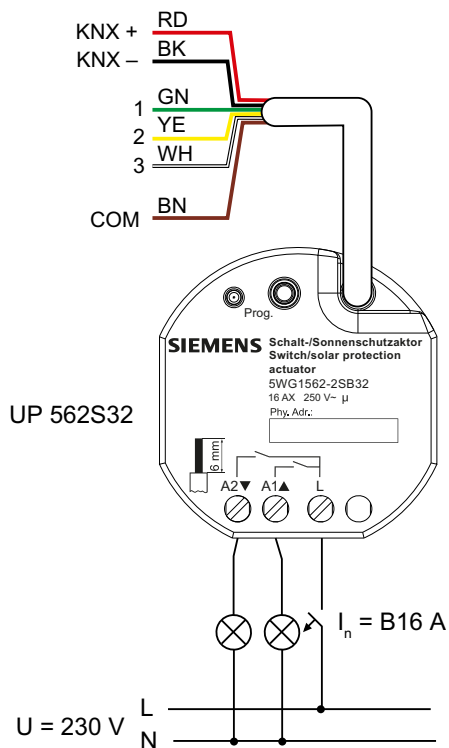

# Assembly / Montage / Montage / Montaje / 安装

5WG1592-8AB01

Technical Documentation:  
[https://www.hqs.sbt.siemens.com/cps\\_product\\_data/data/search\\_find\\_en.htm?te1=5WG1&te2=592-8AB01](https://www.hqs.sbt.siemens.com/cps_product_data/data/search_find_en.htm?te1=5WG1&te2=592-8AB01)

# Removal / Demontage / Démontage / Desmontaje / 拆卸

5WG1592-8AB01

Technical Documentation:  
[https://www.hqs.sbt.siemens.com/cps\\_product\\_data/data/search\\_find\\_en.htm?te1=5WG1&te2=592-8AB01](https://www.hqs.sbt.siemens.com/cps_product_data/data/search_find_en.htm?te1=5WG1&te2=592-8AB01)

Cu	
	0.5 ... 4.0 mm <sup>2</sup>
	0.5 ... 2.5 mm <sup>2</sup>

Test / Test / Test / Test / 测试

KNX 24 V DC typ. SELV

Technical Documentation:  
<https://www.siemens.com/gamma-td>

Technical Support  
<https://www.siemens.com/supportrequest>