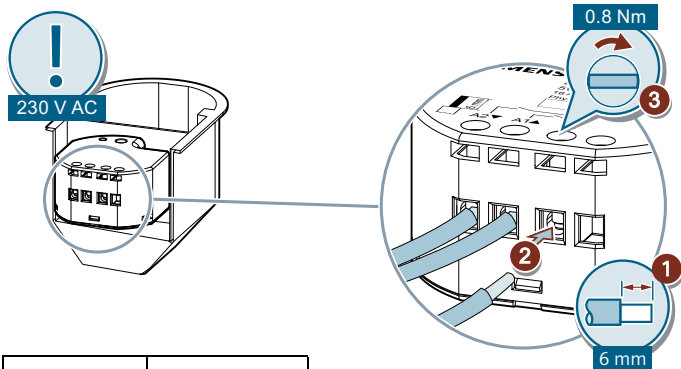

# Assembly / Montage / Montage / Montaje / 安装

5WG1592-8AB01

Technical Documentation:  
[https://www.hqs.sbt.siemens.com/cps\\_product\\_data/data/search\\_find\\_en.htm?te1=5WG1&te2=592-8AB01](https://www.hqs.sbt.siemens.com/cps_product_data/data/search_find_en.htm?te1=5WG1&te2=592-8AB01)

# Removal / Demontage / Démontage / Desmontaje / 拆卸

5WG1592-8AB01

Technical Documentation:  
[https://www.hqs.sbt.siemens.com/cps\\_product\\_data/data/search\\_find\\_en.htm?te1=5WG1&te2=592-8AB01](https://www.hqs.sbt.siemens.com/cps_product_data/data/search_find_en.htm?te1=5WG1&te2=592-8AB01)

Cu	
	0.5 ... 4.0 mm <sup>2</sup>
	0.5 ... 2.5 mm <sup>2</sup>

Test / Test / Test / Test / 测试

KNX 24 V DC typ. SELV

Technical Documentation:  
<https://www.siemens.com/gamma-td>

Technical Support  
<https://www.siemens.com/supportrequest>