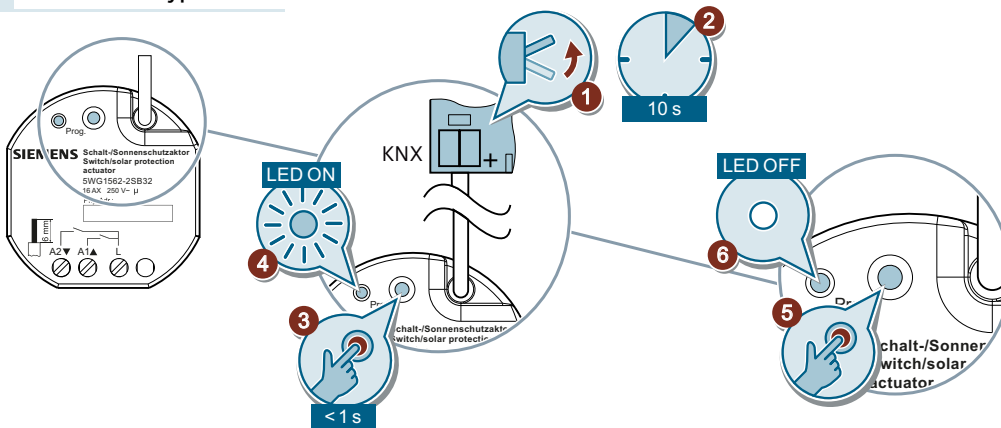

# Removal / Demontage / Démontage / Desmontaje / 拆卸

5WG1592-8AB01

Technical Documentation:  
[https://www.hqs.sbt.siemens.com/cps\\_product\\_data/data/search\\_find\\_en.htm?te1=5WG1&te2=592-8AB01](https://www.hqs.sbt.siemens.com/cps_product_data/data/search_find_en.htm?te1=5WG1&te2=592-8AB01)

# Assembly / Montage / Montage / Montaje / 安装

5WG1592-8AB01

Technical Documentation:  
[https://www.hqs.sbt.siemens.com/cps\\_product\\_data/data/search\\_find\\_en.htm?te1=5WG1&te2=592-8AB01](https://www.hqs.sbt.siemens.com/cps_product_data/data/search_find_en.htm?te1=5WG1&te2=592-8AB01)

Cu	
	0.5 ... 4.0 mm <sup>2</sup>
	0.5 ... 2.5 mm <sup>2</sup>

Test / Test / Test / Test / 测试

KNX 24 V DC typ. SELV

Technical Documentation:  
<https://www.siemens.com/gamma-td>

Technical Support  
<https://www.siemens.com/supportrequest>