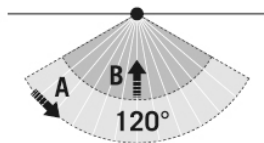

BEFESTIGUNG

Montageart	Aufbau
Montageort	Wand
Anschlussart	offenes Ende
Anschließer Leiterquerschnitt	0,75 - 2,5 mm ²
Anzahl der Kontakte	3
Länge der Anschlussleitung	0,8 m

GEHÄUSE

Abmessungen	Länge 215 mm x Breite 205 mm x Höhe/Tiefe 60 mm
Gewicht	925 g
Werkstoff	Aluminium und UV-stabiler Kunststoff
Schutzart	IP65
Zulässige Umgebungstemperatur	-25 °C...+40 °C
Farbe	weiß, ähnlich RAL 9016
Glühdrahtprüfung nach IEC 60695-2-10	650 °C

Empf. Montagehöhe	2.5 m
Max. Montagehöhe	3 m
Lichtmessung	Tageslicht
Helligkeitswert	3 - 1000 lx
Nachlaufzeit	1 s...15 min (in Stufen einstellbar)

Zubehör

Produktbezeichnung	Artikelnummer	Produktbeschreibung	GTIN
Befestigung			
FL WALL ARM 700 WH	EL10810527	Wandausleger für Strahler, 700 mm, inklusive Adapter, weiß	4015120810527
FL GROUND SPIKE WH	EL10810541	Erdspieß für Strahler, inklusive Adapter, weiß	4015120810541

Maßzeichnung

Lichtverteilung

Erfassungsbereiche

Erfassungsbereich

Schaltplan

■ Quer (A)	8 m
■ Frontal (B)	3 m

Standardbetrieb

BASIC AFL TR 3000 830 MD WH