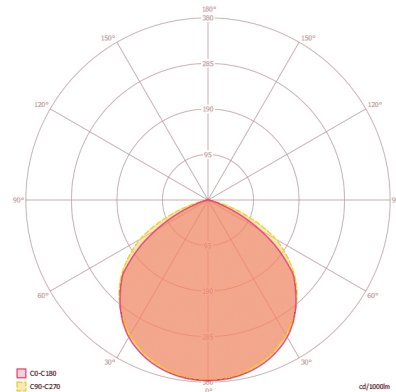

Empf. Montagehöhe	2.5 m
Max. Montagehöhe	3 m
Lichtmessung	Tageslicht
Helligkeitswert	3 - 1000 lx
Nachlaufzeit	1 s...15 min (in Stufen einstellbar)

Zubehör

Produktbezeichnung	Artikelnummer	Produktbeschreibung	GTIN
Befestigung			
FL WALL ARM 700 WH	EL10810527	Wandausleger für Strahler, 700 mm, inklusive Adapter, weiß	4015120810527
FL GROUND SPIKE WH	EL10810541	Erdspieß für Strahler, inklusive Adapter, weiß	4015120810541

Maßzeichnung

Lichtverteilung

Erfassungsbereiche

Erfassungsbereich

Schaltplan

■ Quer (A)	8 m
■ Frontal (B)	3 m

Standardbetrieb

BASIC AFL TR 3000 830 MD WH