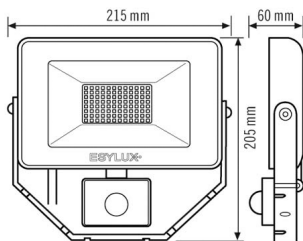

BEFESTIGUNG

Montageart	Aufbau
Montageort	Wand
Anschlussart	offenes Ende
Anschließer Leiterquerschnitt	0,75 - 2,5 mm ²
Anzahl der Kontakte	3
Länge der Anschlussleitung	0,8 m

GEHÄUSE

Abmessungen	Länge 215 mm x Breite 205 mm x Höhe/Tiefe 60 mm
Gewicht	925 g
Werkstoff	Aluminium und UV-stabiler Kunststoff
Schutzart	IP65
Zulässige Umgebungstemperatur	-25 °C...+40 °C
Farbe	weiß, ähnlich RAL 9016
Glühdrahtprüfung nach IEC 60695-2-10	650 °C

BASIC AFL TR 3000 830 MD WH

Artikelnummer	GTIN
EL10810848	4015120810848

SENSORIK	
Erfassungswinkel	120°, Sensor horizontal und vertikal drehbar +/- 180°
Erfassungsbereich quer	8 m
Erfassungsbereich frontal	3 m
Reichweitenanpassung	mechanisch
Erfassungsbereich	76 m ²

Empf. Montagehöhe	2.5 m
Max. Montagehöhe	3 m
Lichtmessung	Tageslicht
Helligkeitswert	3 - 1000 lx
Nachlaufzeit	1 s...15 min (in Stufen einstellbar)

Zubehör

Produktbezeichnung	Artikelnummer	Produktbeschreibung	GTIN
Befestigung			
FL WALL ARM 700 WH	EL10810527	Wandausleger für Strahler, 700 mm, inklusive Adapter, weiß	4015120810527
FL GROUND SPIKE WH	EL10810541	Erdspieß für Strahler, inklusive Adapter, weiß	4015120810541

Maßzeichnung

Lichtverteilung

Erfassungsbereiche

Erfassungsbereich

Schaltplan

■ Quer (A)	8 m
■ Frontal (B)	3 m

Standardbetrieb

BASIC AFL TR 3000 830 MD WH