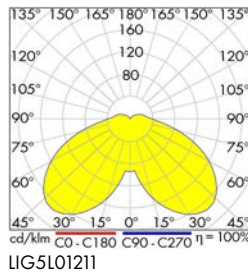

■ Pollerleuchten Serie AVENIDA POLE LED

LIG5L01211

LIG5L01211

■ Schrack-Info

- Gehäuse: Aluminiumdruckguß beschichtet, korrosionsbeständig
- Abdeckung: Polykarbonat
- Farbe: grafit
- Lichtverteilung: 360° rotationssymmetrisch
- Dimmbar: Nein
- Lebensdauer: 96.000 h (L80 B10)
- Umgebungstemperatur: -40°C - +50°C
- Montage: Bodenaufbau
- Einsatzbereich: Gehwege, Parkanlagen, Wohnsiedlung, öffentliche Grünfläche, Spielplätze

36

Mobil Code

Pollerleuchten Serie AVENIDA POLE LED

BEZEICHNUNG	ØXH MM	VERFÜGBAR	STORE	BEST. NR.	PREG	UVP
500mm						
Avenida Pole LED 7,5W 630lm 3000K Ra≥70 IP66 IK09 grafit	150x500			LIG5L01211	7230	403,20
Avenida Pole LED 7,5W 660lm 4000K Ra≥70 IP66 IK09 grafit	150x500			LIG5L02211	7230	403,20
Avenida Pole LED 10W 865lm 3000K Ra≥70 IP66 IK09 grafit	150x500			LIG5L03211	7230	403,20
Avenida Pole LED 10W 910lm 4000K Ra≥70 IP66 IK09 grafit	150x500			LIG5L04211	7230	403,20
Avenida Pole LED 13,5W 1200lm 3000K Ra≥70 IP66 IK09 grafit	150x500			LIG5L05211	7230	403,20
Avenida Pole LED 13,5W 1260lm 4000K Ra≥70 IP66 IK09 grafit	150x500			LIG5L06211	7230	403,20
1000mm						
Avenida Pole LED 7,5W 630lm 3000K Ra≥70 IP66 IK09 grafit	150x1000			LIG5L01221	7230	438,90
Avenida Pole LED 7,5W 660lm 4000K Ra≥70 IP66 IK09 grafit	150x1000			LIG5L02221	7230	438,90
Avenida Pole LED 10W 865lm 3000K Ra≥70 IP66 IK09 grafit	150x1000			LIG5L03221	7230	438,90
Avenida Pole LED 10W 910lm 4000K Ra≥70 IP66 IK09 grafit	150x1000			LIG5L04221	7230	438,90
Avenida Pole LED 13,5W 1200lm 3000K Ra≥70 IP66 IK09 grafit	150x1000			LIG5L05221	7230	438,90
Avenida Pole LED 13,5W 1260lm 4000K Ra≥70 IP66 IK09 grafit	150x1000			LIG5L06221	7230	438,90
Zubehör						
Erdstück für Avenida Pole LED	140x610			LIG4001093	7230	105,10
Drop-In-Anker für Avenida Pole LED	145x505			LIG4001092	7230	64,44
Betonanker für Avenida Pole LED	102x221			LIG4001109	7230	40,28