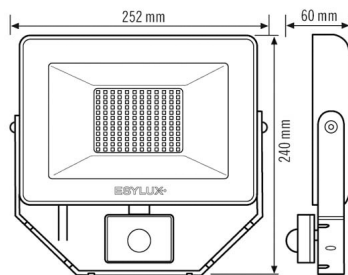

BEFESTIGUNG

Montageort	Aufbau
Montageort	Wand
Anschlussart	offenes Ende
Anschließer Leiterquerschnitt	0,75 - 2,5 mm ²
Anzahl der Kontakte	3
Länge der Anschlussleitung	0,8 m

GEHÄUSE

Abmessungen	Länge 252 mm x Breite 240 mm x Höhe/Tiefe 60 mm
Gewicht	1180 g
Werkstoff	Aluminium und UV-stabiler Kunststoff
Schutzart	IP65
Zulässige Umgebungstemperatur	-25 °C...+40 °C
Farbe	weiß, ähnlich RAL 9016
Glührahtprüfung nach IEC 60695-2-10	650 °C

BASIC AFL TR 5000 830 MD WH

Artikelnummer	GTIN
EL10810886	4015120810886

SENSORIK	
Erfassungswinkel	120°, Sensor horizontal und vertikal drehbar +/- 180°
Erfassungsreichweite quer	8 m
Erfassungsreichweite frontal	3 m
Reichweitenanpassung	mechanisch
Erfassungsbereich	76 m ²

Empf. Montagehöhe	2.5 m
Max. Montagehöhe	3 m
Lichtmessung	Tageslicht
Helligkeitswert	3 - 1000 lx
Nachlaufzeit	1 s...15 min (in Stufen einstellbar)

Zubehör

Produktbezeichnung	Artikelnummer	Produktbeschreibung	GTIN
Befestigung			
FL WALL ARM 700 WH	EL10810527	Wandausleger für Strahler, 700 mm, inklusive Adapter, weiß	4015120810527
FL GROUND SPIKE WH	EL10810541	Erdspieß für Strahler, inklusive Adapter, weiß	4015120810541

Maßzeichnung

Lichtverteilung

Erfassungsbereiche

Erfassungsreichweite

Schaltplan

■ Quer (A)	8 m
■ Frontal (B)	3 m

Standardbetrieb

BASIC AFL TR 5000 830 MD WH