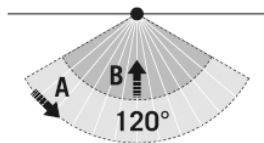

BEFESTIGUNG

Montageort	Aufbau
Montageort	Wand
Anschlussart	offenes Ende
Anschließer Leiterquerschnitt	0,75 - 2,5 mm ²
Anzahl der Kontakte	3
Länge der Anschlussleitung	0,8 m

GEHÄUSE

Abmessungen	Länge 252 mm x Breite 240 mm x Höhe/Tiefe 60 mm
Gewicht	1180 g
Werkstoff	Aluminium und UV-stabiler Kunststoff
Schutzart	IP65
Zulässige Umgebungstemperatur	-25 °C...+40 °C
Farbe	weiß, ähnlich RAL 9016
Glührahtprüfung nach IEC 60695-2-10	650 °C

Empf. Montagehöhe	2.5 m
Max. Montagehöhe	3 m
Lichtmessung	Tageslicht
Helligkeitswert	3 - 1000 lx
Nachlaufzeit	1 s...15 min (in Stufen einstellbar)

Zubehör

Produktbezeichnung	Artikelnummer	Produktbeschreibung	GTIN
Befestigung			
FL WALL ARM 700 WH	EL10810527	Wandausleger für Strahler, 700 mm, inklusive Adapter, weiß	4015120810527
FL GROUND SPIKE WH	EL10810541	Erdspieß für Strahler, inklusive Adapter, weiß	4015120810541

Maßzeichnung

Lichtverteilung

Erfassungsbereiche

Erfassungsreichweite

Schaltplan

■ Quer (A)	8 m
■ Frontal (B)	3 m

Standardbetrieb

BASIC AFL TR 5000 830 MD WH