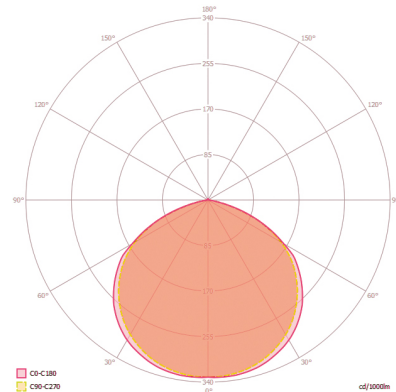

BASIC AFL TR 5000 830 MD WH

Artikelnummer	GTIN
EL10810886	4015120810886

SENSORIK	
Erfassungswinkel	120°, Sensor horizontal und vertikal drehbar +/- 180°
Erfassungsreichweite quer	8 m
Erfassungsreichweite frontal	3 m
Reichweitenanpassung	mechanisch
Erfassungsbereich	76 m ²

Empf. Montagehöhe	2.5 m
Max. Montagehöhe	3 m
Lichtmessung	Tageslicht
Helligkeitswert	3 - 1000 lx
Nachlaufzeit	1 s...15 min (in Stufen einstellbar)

Zubehör

Produktbezeichnung	Artikelnummer	Produktbeschreibung	GTIN
Befestigung			
FL WALL ARM 700 WH	EL10810527	Wandausleger für Strahler, 700 mm, inklusive Adapter, weiß	4015120810527
FL GROUND SPIKE WH	EL10810541	Erdspieß für Strahler, inklusive Adapter, weiß	4015120810541

Maßzeichnung

Lichtverteilung

Erfassungsbereiche

Erfassungsreichweite

Schaltplan

■ Quer (A)	8 m
■ Frontal (B)	3 m

Standardbetrieb

BASIC AFL TR 5000 830 MD WH