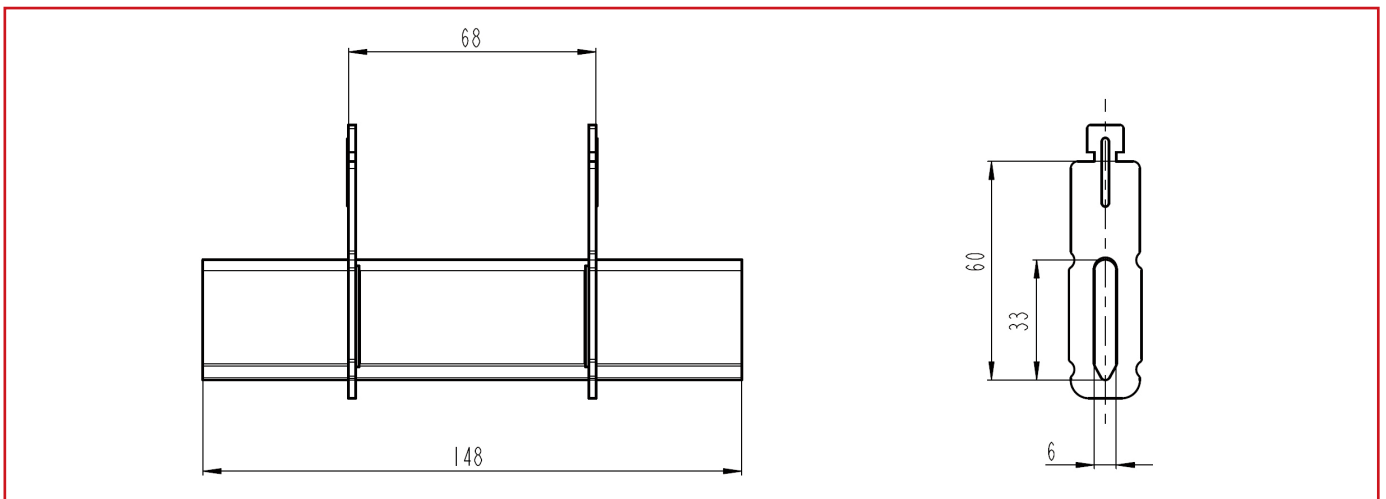

■ DATENBLATT:  
NH-TRENNMESSER, GRÖSSE 3, 630A

■ TECHNISCHE DATEN

Baugröße	NH3
Bemessungsstrom	630A
Leistungsabgabe	21W
Kontaktart	Messerkontakt
Griffflaschen	spannungsführend

■ ABMESSUNGEN

BESCHREIBUNG	EAN-CODE	BEST. NR.
Trennmesser 630A, Größe 3	9004840218879	SI031640