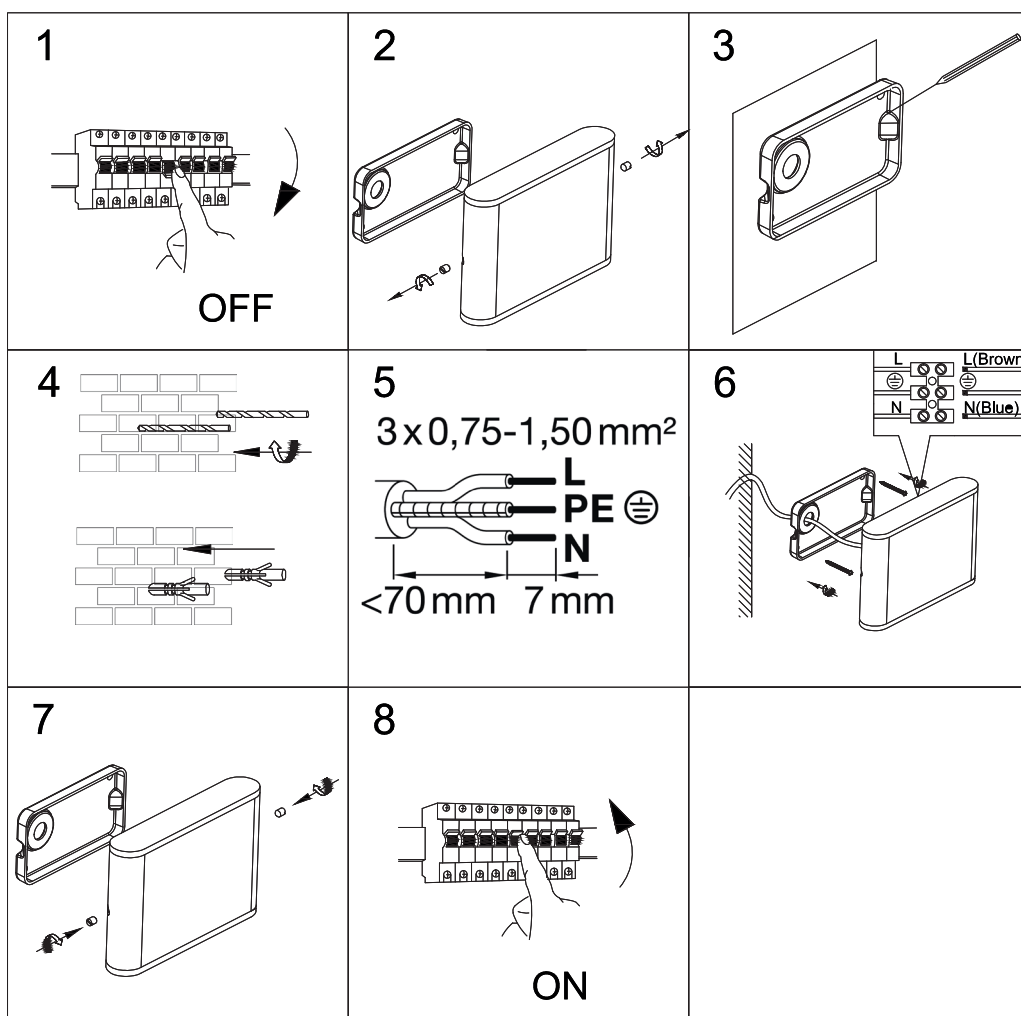

1. EN Danger, installation by electricians only
   DE Lebensgefahr, Montage nur durch Elektrofachkraft
   SK Nebezpečnosť úrazu elektrickým prúdom! Inštaláciu zariadenia môže vykonávať len kvalifikovaný elektrikár.
   PL Zagrożenie życia, montaż tylko przez wykwalifikowanego elektryka
   CZ Nebezpečí ohrožení života, instalaci může provádět pouze osoba znalá ve smyslu vyhl. 50/78 Sb
   HU Életveszély, a szerelést csak szakképzett villanyszerelő végezheti
   BA Opasno po život, instalaciju može izvoditi samo stručna osoba
   SI Smrtno nevarno, vgradnja dovoljena samo pooblaščenim osebam.
   HR Opasno po život, instalaciju može izvoditi samo stručna osoba
   RO Pericol, montaj realizat doar de electricieni calificati
   RS Опасност, инсталирају само електричари
   BG Внимание, изисква се монтаж от електротехник
   RU Опасность для жизни, только при установке электрика
   HL Levensgevaar, installatie enkel door gekwalificeerde elektricien
   FR Danger de mort, installation uniquement par électricien qualifié
   IT Pericolo di morte, installazione solo tramite un'electricista
   ES Peligro de muerte, sólo a través de electricista instalador
   SA خطراً على الحياة، إلا من خلال تركيب كهربائي

This product contains a light source of energy efficiency class E
Dieses Produkt enthält eine Lichtquelle der Energieeffizienzklasse E

Schrack Technik GmbH
Seybelgasse 13
AT-1230 Vienna

Serie Neos LED Medium Up/Down

Schrack Technik

www.schrack.com

b_lihgwa45--.pdf