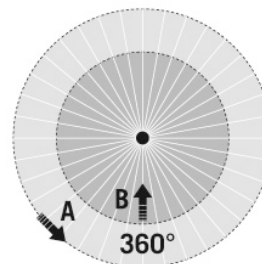

### Erfassungsreichweite

■ Quer (A)	Ø 24 m
■ Frontal (B)	Ø 8 m