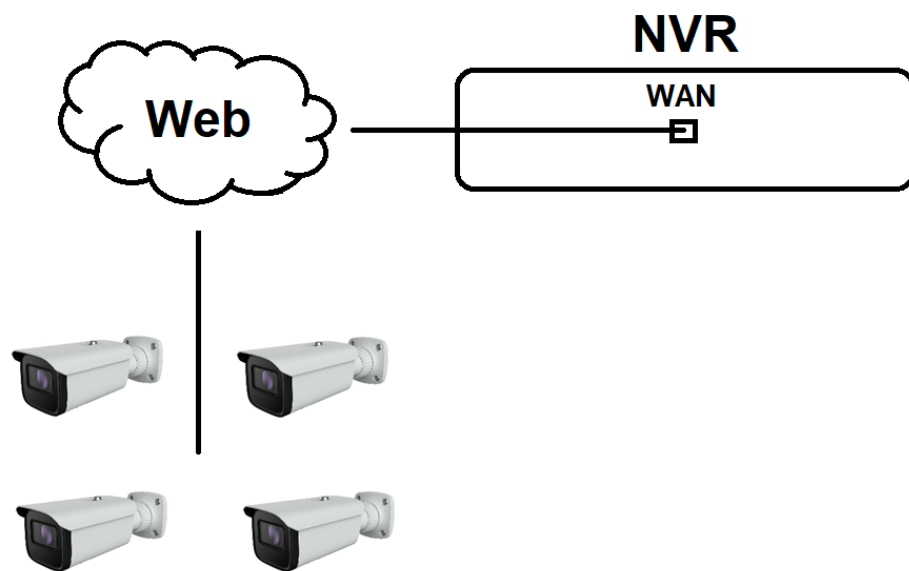

LAN connection: