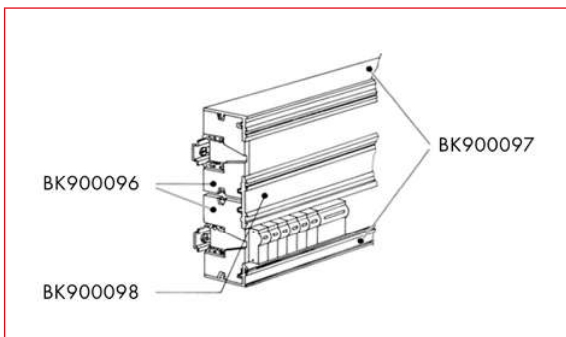

SIKAB Sicherheits-Klemmenabdecksystem

BK90009X

BK900096

BK900097

BK900098

BK900099

Schrack-Info

- SIKAB System ermöglicht mit drei Bauteilen (Endplatte, Winkelprofil, Mittelsteg) Klemmenabdeckungen in beliebiger Länge und Breite zusammenzustellen
- Material: selbstverlöschendes PVC (weiß)
- DIN-Schienenabstand 125mm
- Drei Einbautiefen möglich: 39, 47 und 54mm (durch Ausbrechen an den Endplatten variierbar)
- Profillänge 1000mm

Mobil Code

SIKAB - Aufbau (BK900096=Endplatten, 97=Winkelprofile, 98=Mittelsteg)

BEZEICHNUNG	VERFÜGBAR	STORE	BEST. NR.	PREG	UVP
SIKAB Endplatte			BK900096	1200	5,97
SIKAB Winkelprofil 1000mm			BK900097	1200	19,35
SIKAB Mittelsteg 1000mm			BK900098	1200	16,59
Bezeichnungsstreifen Kunststoff 1000mm			BK900099	1200	14,88