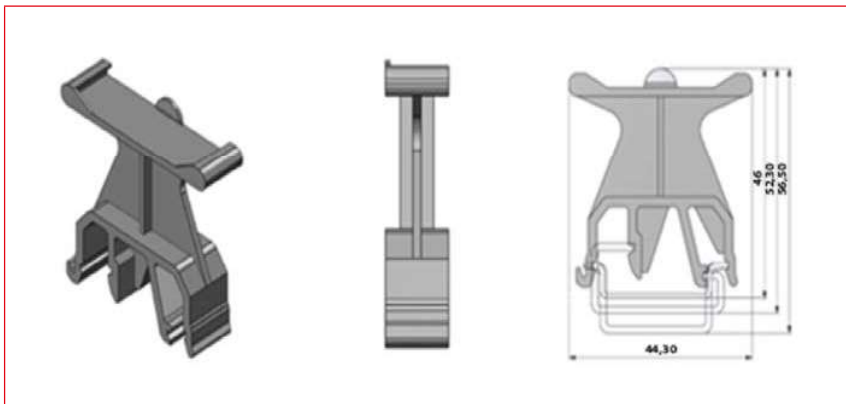

Querverbinder für Federkraftklemmen

IK610522

IK610529

Schrack-Info

- Querverbinder für IK6-Federkraftklemmen, 2,5mm² und 4mm²

BEZEICHNUNG	VERFÜGBAR	STORE	BEST. NR.
Querverbinder 2,5mm²			
2-polig für YBK 2.5, E, C, - 2 F, - 3 F und - 2 FT			IK610522
10-polig für YBK 2.5, E, C, - 2 F, - 3 F und - 2 FT			IK610529
Querverbinder 4mm²			
2-polig für YBK 4 und - 2 F (sowie Schraubklemme ASK 3 A)			IK610532
10-polig für YBK 4 und - 2 F (sowie Schraubklemme ASK 3 A)			IK610539

Gruppenschildträger

IK600998

Schrack-Info

- Gruppenschildträger Type GE
- Für G-Schiene TS 32 und Hutschiene TS 35

Maßskizze Gruppenschildträger IK600998 (mm)

BEZEICHNUNG	VERFÜGBAR	STORE	BEST. NR.
Gruppenschildträger Type GE grau			IK600998