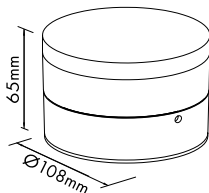

Deckenleuchten Serie ZELDA LED

Schrack-Info

- Gehäuse: Aluminium
- Abdeckung: PMMA
- Farbe: anthrazit
- Bauform: rund oder eckig
- Lichtverteilung: direkt
- Dimmbar: Nein
- Lebensdauer (L70B50): 25 000 h
- Umgebungstemperatur: -20°C - +40°C
- Montage: Deckenanbau
- Einsatzbereich: Vordächer, Laubengänge, Stiegenhäuser

32

LIHGAA02