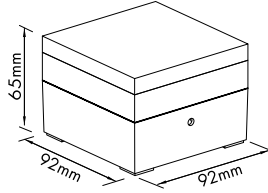

Deckenleuchten Serie ZELDA LED

Schrack-Info

- Gehäuse: Aluminium
- Abdeckung: PMMA
- Farbe: anthrazit
- Bauform: rund oder eckig
- Lichtverteilung: direkt
- Dimmbar: Nein
- Lebensdauer (L70B50): 25 000 h
- Umgebungstemperatur: -20°C - +40°C
- Montage: Deckenanbau
- Einsatzbereich: Vordächer, Laubengänge, Stiegenhäuser

32

LIHGAA03