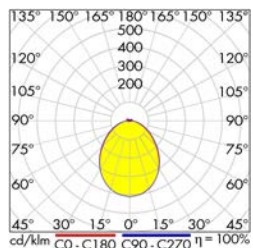

Deckenleuchten Serie ZELDA LED

Schrack-Info

- Gehäuse: Aluminium
- Abdeckung: PMMA
- Farbe: anthrazit
- Bauform: rund oder eckig
- Lichtverteilung: direkt
- Dimmbar: Nein
- Lebensdauer (L70B50): 25 000 h
- Umgebungstemperatur: -20°C - +40°C
- Montage: Deckenanbau
- Einsatzbereich: Vordächer, Laubengänge, Stiegenhäuser

32

LIHGAA01