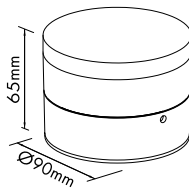

Deckenleuchten Serie ZELDA LED

Schrack-Info

- Gehäuse: Aluminium
- Abdeckung: PMMA
- Farbe: anthrazit
- Bauform: rund oder eckig
- Lichtverteilung: direkt
- Dimmbar: Nein
- Lebensdauer (L70B50): 25 000 h
- Umgebungstemperatur: -20°C - +40°C
- Montage: Deckenanbau
- Einsatzbereich: Vordächer, Laubengänge, Stiegenhäuser

32

LIHGAA01