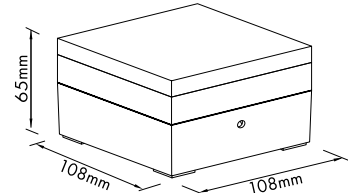

Deckenleuchten Serie ZELDA LED

Schrack-Info

- Gehäuse: Aluminium
- Abdeckung: PMMA
- Farbe: anthrazit
- Bauform: rund oder eckig
- Lichtverteilung: direkt
- Dimmbar: Nein
- Lebensdauer (L70B50): 25 000 h
- Umgebungstemperatur: -20°C - +40°C
- Montage: Deckenanbau
- Einsatzbereich: Vordächer, Laubengänge, Stiegenhäuser

32

LIHGAA04