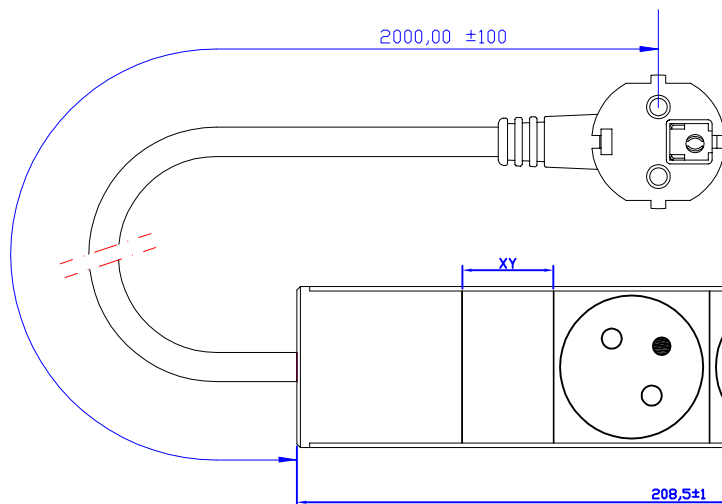

■ TECHNISCHE ZEICHNUNG / TECHNICAL DRAWING:
IU070123

KABEL 3G1,5 mm² H05VVF SCHWARZ
mit Schuko-Winkelstecker 30

BEZEICHNUNG / DESCRIPTION

BESTELL-NR. / ORDER NO.

10" Netzleiste 3 x UTE, 1 HE, Alu, RAL 7035 / 10" Power distribution panel, 3 x UTE, 1 U, Alu, RAL 7035