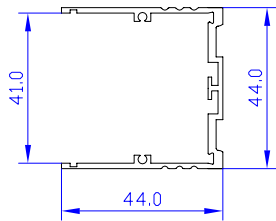

■ TECHNISCHE ZEICHNUNG / TECHNICAL DRAWING:
IU070123

KABEL 3G1,5 mm² H05VVF SCHWARZ
mit Schuko-Winkelstecker 30

BEZEICHNUNG / DESCRIPTION

BESTELL-NR. / ORDER NO.

10" Netzleiste 3 x UTE, 1 HE, Alu, RAL 7035 / 10" Power distribution panel, 3 x UTE, 1 U, Alu, RAL 7035