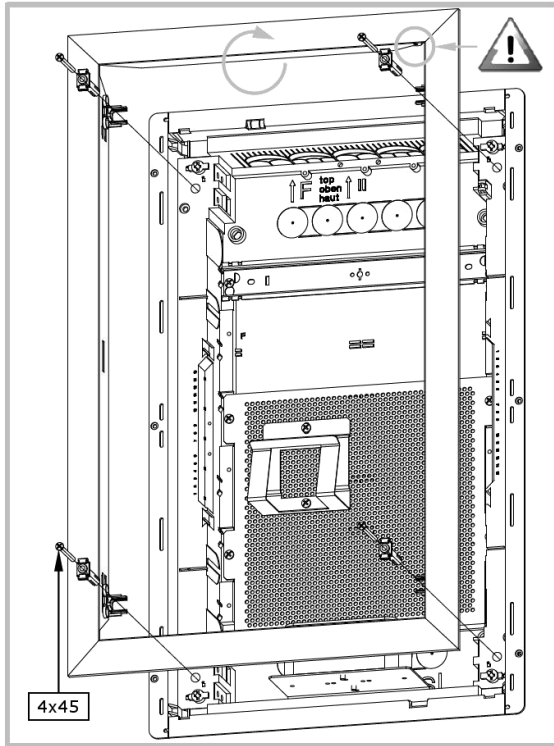

*max. Abstrahlleistung des Gehäuses, berechnet als Einzelgehäuse bei Wandanbau und einem $\Delta T = 35K$.

MONTAGE

MONTAGE

MONTAGE

MONTAGE

MEDIAVERTEILER FÜR MAUERWERK MVM UND HOHLWAND MVH

BEZEICHNUNG	BxHxT mm	BEST. NR.
Mauerwerk MVM		
Rahmen (flach) mit Stahlblechtür und Mauerwanne		
3-reihig, 12/14TE, 1 MPL	359x589x95	BK073003
4-reihig, 12/14TE, 1 MPL	359x714x95	BK073004
Rahmen (hoch) mit Stahlblechtür und Mauerwanne		
3-reihig, 12/14TE, 1 MPL	359x589x99	BK073003-F
4-reihig, 12/14TE, 1 MPL	359x714x99	BK073004-F
Hohlwand MVH		
Rahmen (flach) mit Stahlblechtür und Mauerwanne		
3-reihig, 12/14TE, 1 MPL	359x589x95	BK074003
4-reihig, 12/14TE, 1 MPL	359x714x95	BK074004
Rahmen (hoch) mit Stahlblechtür und Mauerwanne		
3-reihig, 12/14TE, 1 MPL	359x589x99	BK074003-F
4-reihig, 12/14TE, 1 MPL	359x714x99	BK074004-F
Zubehör		
Kabelhalter VE=4Stk		BK071050
Steckdosen Set		BK071055
Routerhalter Set		BK071056
Anreihelement Horizontal Set		BK071057
Anreihelement Vertikal Set		BK071058
Schloss-Set inkl. 2 Schlüssel		BK071059