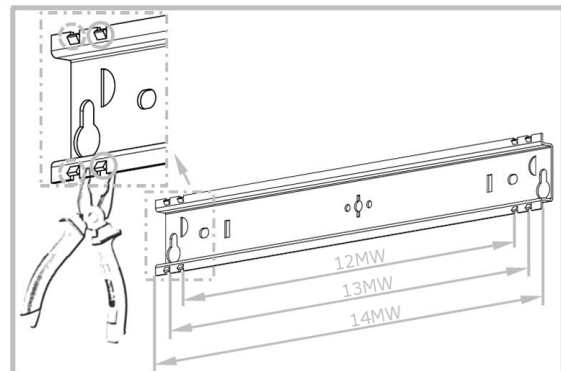

*max. Abstrahlleistung des Gehäuses, berechnet als Einzelgehäuse bei Wandanbau und einem $\Delta T = 35K$.

MONTAGE

MONTAGE

MONTAGE

MONTAGE

MEDIAVERTEILER FÜR MAUERWERK MVM UND HOHLWAND MVH

BEZEICHNUNG	BxHxT mm	BEST. NR.
Mauerwerk MVM		
Rahmen (flach) mit Stahlblechtür und Mauerwanne		
3-reihig, 12/14TE, 1 MPL	359x589x95	BK073003
4-reihig, 12/14TE, 1 MPL	359x714x95	BK073004
Rahmen (hoch) mit Stahlblechtür und Mauerwanne		
3-reihig, 12/14TE, 1 MPL	359x589x99	BK073003-F
4-reihig, 12/14TE, 1 MPL	359x714x99	BK073004-F
Hohlwand MVH		
Rahmen (flach) mit Stahlblechtür und Mauerwanne		
3-reihig, 12/14TE, 1 MPL	359x589x95	BK074003
4-reihig, 12/14TE, 1 MPL	359x714x95	BK074004
Rahmen (hoch) mit Stahlblechtür und Mauerwanne		
3-reihig, 12/14TE, 1 MPL	359x589x99	BK074003-F
4-reihig, 12/14TE, 1 MPL	359x714x99	BK074004-F
Zubehör		
Kabelhalter VE=4Stk		BK071050
Steckdosen Set		BK071055
Routerhalter Set		BK071056
Anreihelement Horizontal Set		BK071057
Anreihelement Vertikal Set		BK071058
Schloss-Set inkl. 2 Schlüssel		BK071059