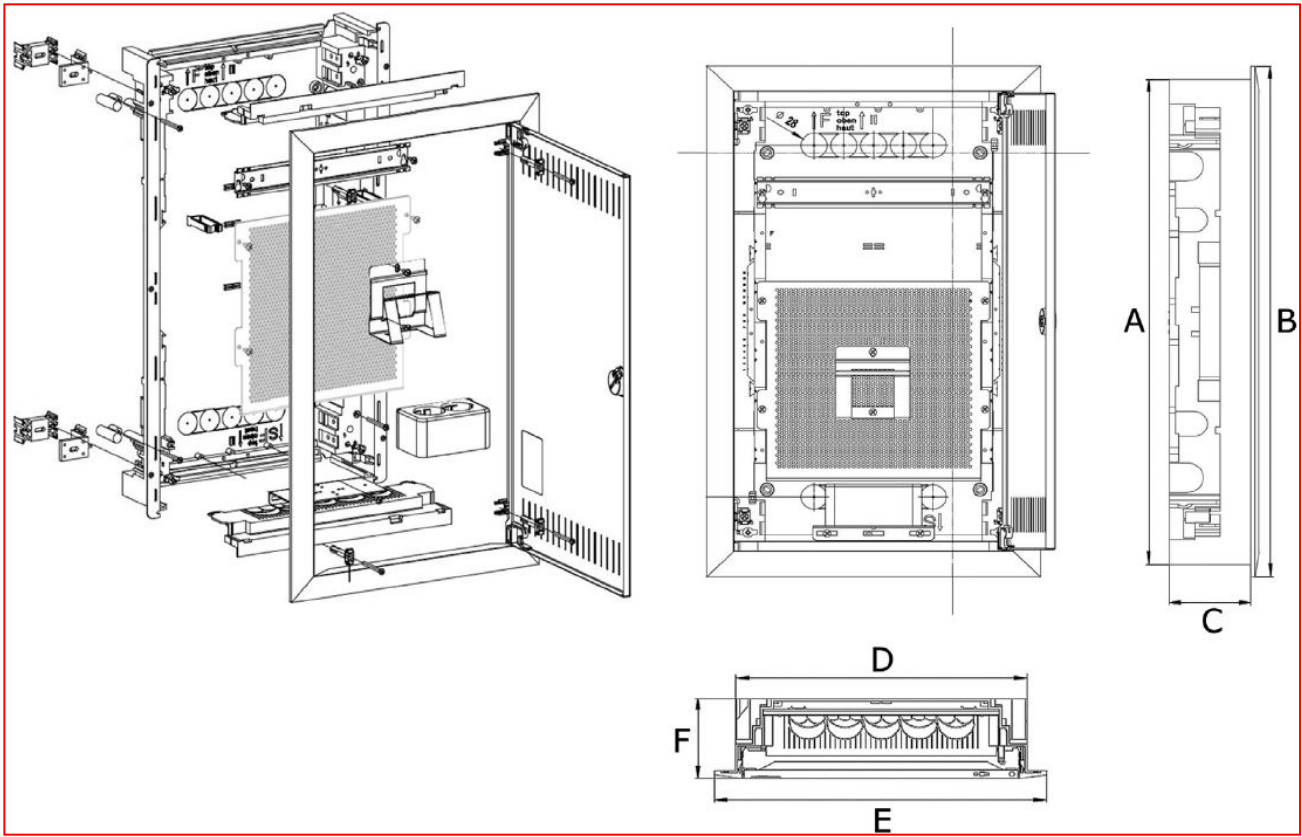

■ DATENBLATT:

MEDIAVERTEILER FÜR MAUERWERK MVM UND HOHLWAND MVH

■ SCHRACK-INFO

- 3-bis 4-reihige Mediaverteiler: Mauerwerk (BK073...) bzw. Hohlwand (BK074...)
- In zwei Rahmenausführungen erhältlich: Abkantung flach (ca. 1 mm) oder hoch (ca. 6 mm)
- Rahmen und Türe aus beschichtetem Stahlblech, mit Belüftungsschlitzen; Geräteabdeckung und Mauerwanne aus selbstverlöschendem Kunststoff, alle halogenarm
- Mit je einer Tragschiene oben, 12+2 TE zur Aufnahme von Patchmodulen ausgestattet
- Mikroperforierte Montageplatte für aktive und passive Geräte im Lieferumfang enthalten
- Gerätehalter und eine 2-fache Steckdose inkl. EURO2-Adapter mit Steckklemme bis 2,5mm² als Zubehör möglich
- Mit integrierter Libelle, 3D-Putzausgleich (bis zu 18mm Ausgleich möglich)
- Kabeleinführungsschieber mit Schnappbefestigung
- Tür-Drehverschluss, austauschbar gegen eine Schlossversion (Vorreiber Kleinzyylinder)
- entspricht IEC/EN 60670-24
- Schutzklasse II
- Schutzart IP30
- RAL 9016 Verkehrsweiß

MAßSKIZZE

TECHNISCHE DATEN

Artikelnummer		A [mm]	B [mm]	C [mm]	D [mm]	E [mm]	F [mm]	Reihen	TE	Verlust- leistung [W]*
Rahmen flach	Rahmen hoch									
BK073003--	BK073003-F	559	589	87,5	315	359	95	3	12+2	-43
BK073004--	BK073004-F	684	714	87,5	315	359	95	4	12+2	-48
BK074003--	BK074003-F	559	589	87,5	315	359	95	3	12+2	-43
BK074004--	BK074004-F	684	714	87,5	315	359	95	4	12+2	-48