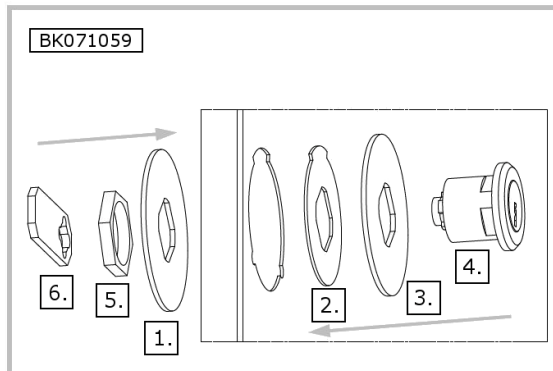

MAßSKIZZE

TECHNISCHE DATEN

Artikelnummer		A [mm]	B [mm]	C [mm]	D [mm]	E [mm]	F [mm]	Reihen	TE	Verlust- leistung [W]*
Rahmen flach	Rahmen hoch									
BK073003--	BK073003-F	559	589	87,5	315	359	95	3	12+2	-43
BK073004--	BK073004-F	684	714	87,5	315	359	95	4	12+2	-48
BK074003--	BK074003-F	559	589	87,5	315	359	95	3	12+2	-43
BK074004--	BK074004-F	684	714	87,5	315	359	95	4	12+2	-48

*max. Abstrahlleistung des Gehäuses, berechnet als Einzelgehäuse bei Wandanbau und einem $\Delta T = 35K$.

MONTAGE

MONTAGE

MONTAGE

MONTAGE

MEDIAVERTEILER FÜR MAUERWERK MVM UND HOHLWAND MVH

BEZEICHNUNG	BxHxT mm	BEST. NR.
Mauerwerk MVM		
Rahmen (flach) mit Stahlblechtür und Mauerwanne		
3-reihig, 12/14TE, 1 MPL	359x589x95	BK073003
4-reihig, 12/14TE, 1 MPL	359x714x95	BK073004
Rahmen (hoch) mit Stahlblechtür und Mauerwanne		
3-reihig, 12/14TE, 1 MPL	359x589x99	BK073003-F
4-reihig, 12/14TE, 1 MPL	359x714x99	BK073004-F
Hohlwand MVH		
Rahmen (flach) mit Stahlblechtür und Mauerwanne		
3-reihig, 12/14TE, 1 MPL	359x589x95	BK074003
4-reihig, 12/14TE, 1 MPL	359x714x95	BK074004
Rahmen (hoch) mit Stahlblechtür und Mauerwanne		
3-reihig, 12/14TE, 1 MPL	359x589x99	BK074003-F
4-reihig, 12/14TE, 1 MPL	359x714x99	BK074004-F
Zubehör		
Kabelhalter VE=4Stk		BK071050
Steckdosen Set		BK071055
Routerhalter Set		BK071056
Anreihelement Horizontal Set		BK071057
Anreihelement Vertikal Set		BK071058
Schloss-Set inkl. 2 Schlüssel		BK071059