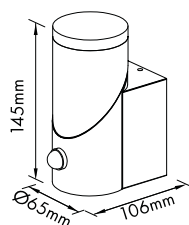

Wand- und Deckenleuchten flexibel

Flexible Wand- und Deckenanbauleuchten Serie EVO LED Round

LIHGWA24

LIHGWA27

Schrack-Info

- Gehäuse: Aluminium
- Abdeckung: PMMA
- Farbe: anthrazit
- Bauform: Rund, mit drehbarem Lichtmodul
- Wahlweise auch mit IR-Bewegungsmelder erhältlich
- Lichtverteilung: direkt, indirekt oder direkt/indirekt
- Dimmbar: Nein
- Lebensdauer (L70B50): 25 000 h
- Umgebungstemperatur: -20°C - +40°C
- Montage: Wandanbau, Deckenanbau
- Einsatzbereich: Vordächer, Laubengänge, Stiegenhäuser, Außenwände

10

Mobil Code

LIHGWA24

LIHGWA25

LIHGWA26

LIHGWA27

Flexible Wand- und Deckenanbauleuchten Serie EVO LED Round

| BEZEICHNUNG | LXBXH MM | VERFÜGBAR | STORE | BEST. NR. | PREG | UVP |
|--|------------|-----------|-------|-----------------|-------------|---------------|
| Leuchten ohne Bewegungsmelder | | | | | | |
| Evo LED Round Up 8W 400lm 3000K IP54 anthrazit | 94x65x145 | | | LIHGWA24 | 7230 | 86,10 |
| Evo LED Round Up/Down 12,5W 750lm 3000K IP54 anthrazit | 94x65x220 | | | LIHGWA26 | 7230 | 128,60 |
| Leuchten mit Bewegungsmelder | | | | | | |
| Evo LED Round Up PIR 8W 400lm 3000K IP54 anthrazit | 106x65x145 | | | LIHGWA25 | 7230 | 111,30 |
| Evo LED Round Up/Down PIR 12,5W 750lm 3000K IP54 anthrazit | 106x65x220 | | | LIHGWA27 | 7230 | 155,60 |