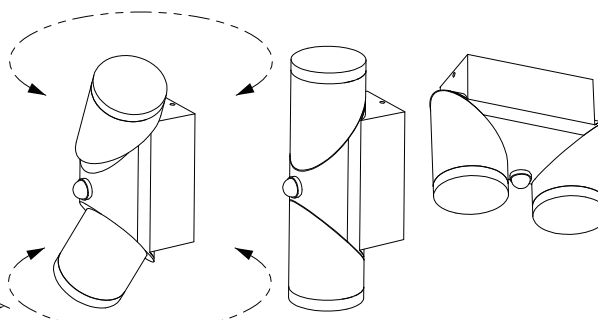

Wand- und Deckenleuchten flexibel

Flexible Wand- und Deckenanbauleuchten Serie EVO LED Round

LIHGWA24

LIHGWA27

Schrack-Info

- Gehäuse: Aluminium
- Abdeckung: PMMA
- Farbe: anthrazit
- Bauform: Rund, mit drehbarem Lichtmodul
- Wahlweise auch mit IR-Bewegungsmelder erhältlich
- Lichtverteilung: direkt, indirekt oder direkt/indirekt
- Dimmbar: Nein
- Lebensdauer (L70B50): 25 000 h
- Umgebungstemperatur: -20°C - +40°C
- Montage: Wandanbau, Deckenanbau
- Einsatzbereich: Vordächer, Laubengänge, Stiegenhäuser, Außenwände

10

Mobil Code

LIHGWA24

LIHGWA25

LIHGWA26

LIHGWA27

Flexible Wand- und Deckenanbauleuchten Serie EVO LED Round

| BEZEICHNUNG | LXBXH MM | VERFÜGBAR | STORE | BEST. NR. | PREG | UVP |
|--|------------|-----------|-------|-----------------|-------------|---------------|
| Leuchten ohne Bewegungsmelder | | | | | | |
| Evo LED Round Up 8W 400lm 3000K IP54 anthrazit | 94x65x145 | | | LIHGWA24 | 7230 | 86,10 |
| Evo LED Round Up/Down 12,5W 750lm 3000K IP54 anthrazit | 94x65x220 | | | LIHGWA26 | 7230 | 128,60 |
| Leuchten mit Bewegungsmelder | | | | | | |
| Evo LED Round Up PIR 8W 400lm 3000K IP54 anthrazit | 106x65x145 | | | LIHGWA25 | 7230 | 111,30 |
| Evo LED Round Up/Down PIR 12,5W 750lm 3000K IP54 anthrazit | 106x65x220 | | | LIHGWA27 | 7230 | 155,60 |