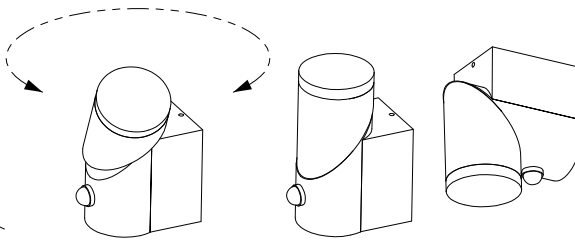

Wand- und Deckenleuchten flexibel

Flexible Wand- und Deckenanbauleuchten Serie EVO LED Round

LIHGWA24

LIHGWA27

Schrack-Info

- Gehäuse: Aluminium
- Abdeckung: PMMA
- Farbe: anthrazit
- Bauform: Rund, mit drehbarem Lichtmodul
- Wahlweise auch mit IR-Bewegungsmelder erhältlich
- Lichtverteilung: direkt, indirekt oder direkt/indirekt
- Dimmbar: Nein
- Lebensdauer (L70B50): 25 000 h
- Umgebungstemperatur: -20°C - +40°C
- Montage: Wandanbau, Deckenanbau
- Einsatzbereich: Vordächer, Laubengänge, Stiegenhäuser, Außenwände

10

Mobil Code

LIHGWA24

LIHGWA25

LIHGWA26

LIHGWA27

Flexible Wand- und Deckenanbauleuchten Serie EVO LED Round

| BEZEICHNUNG | LXBXH MM | VERFÜGBAR | STORE | BEST. NR. | PREG | UVP |
|--|------------|-----------|-------|-----------------|-------------|---------------|
| Leuchten ohne Bewegungsmelder | | | | | | |
| Evo LED Round Up 8W 400lm 3000K IP54 anthrazit | 94x65x145 | | | LIHGWA24 | 7230 | 86,10 |
| Evo LED Round Up/Down 12,5W 750lm 3000K IP54 anthrazit | 94x65x220 | | | LIHGWA26 | 7230 | 128,60 |
| Leuchten mit Bewegungsmelder | | | | | | |
| Evo LED Round Up PIR 8W 400lm 3000K IP54 anthrazit | 106x65x145 | | | LIHGWA25 | 7230 | 111,30 |
| Evo LED Round Up/Down PIR 12,5W 750lm 3000K IP54 anthrazit | 106x65x220 | | | LIHGWA27 | 7230 | 155,60 |