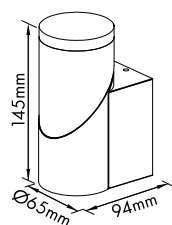

Wand- und Deckenleuchten flexibel

Flexible Wand- und Deckenanbauleuchten Serie EVO LED Round

LIHGWA24

LIHGWA27

Schrack-Info

- Gehäuse: Aluminium
- Abdeckung: PMMA
- Farbe: anthrazit
- Bauform: Rund, mit drehbarem Lichtmodul
- Wahlweise auch mit IR-Bewegungsmelder erhältlich
- Lichtverteilung: direkt, indirekt oder direkt/indirekt
- Dimmbar: Nein
- Lebensdauer (L70B50): 25 000 h
- Umgebungstemperatur: -20°C - +40°C
- Montage: Wandanbau, Deckenanbau
- Einsatzbereich: Vordächer, Laubengänge, Stiegenhäuser, Außenwände

10

Mobil Code

LIHGWA24

LIHGWA25

LIHGWA26

LIHGWA27

Flexible Wand- und Deckenanbauleuchten Serie EVO LED Round

| BEZEICHNUNG | LXBXH MM | VERFÜGBAR | STORE | BEST. NR. | PREG | UVP |
|--|------------|-----------|-------|-----------------|-------------|---------------|
| Leuchten ohne Bewegungsmelder | | | | | | |
| Evo LED Round Up 8W 400lm 3000K IP54 anthrazit | 94x65x145 | | | LIHGWA24 | 7230 | 86,10 |
| Evo LED Round Up/Down 12,5W 750lm 3000K IP54 anthrazit | 94x65x220 | | | LIHGWA26 | 7230 | 128,60 |
| Leuchten mit Bewegungsmelder | | | | | | |
| Evo LED Round Up PIR 8W 400lm 3000K IP54 anthrazit | 106x65x145 | | | LIHGWA25 | 7230 | 111,30 |
| Evo LED Round Up/Down PIR 12,5W 750lm 3000K IP54 anthrazit | 106x65x220 | | | LIHGWA27 | 7230 | 155,60 |