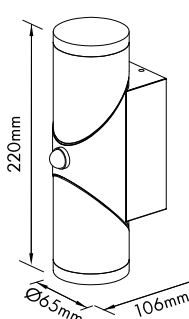

10

Mobil Code

LIHGWA24

LIHGWA25

LIHGWA26

LIHGWA27

Flexible Wand- und Deckenanbauleuchten Serie EVO LED Round

| BEZEICHNUNG | LXBXH MM | VERFÜGBAR | STORE | BEST. NR. | PREG | UVP |
|--|------------|-----------|-------|-----------------|-------------|---------------|
| Leuchten ohne Bewegungsmelder | | | | | | |
| Evo LED Round Up 8W 400lm 3000K IP54 anthrazit | 94x65x145 | | | LIHGWA24 | 7230 | 86,10 |
| Evo LED Round Up/Down 12,5W 750lm 3000K IP54 anthrazit | 94x65x220 | | | LIHGWA26 | 7230 | 128,60 |
| Leuchten mit Bewegungsmelder | | | | | | |
| Evo LED Round Up PIR 8W 400lm 3000K IP54 anthrazit | 106x65x145 | | | LIHGWA25 | 7230 | 111,30 |
| Evo LED Round Up/Down PIR 12,5W 750lm 3000K IP54 anthrazit | 106x65x220 | | | LIHGWA27 | 7230 | 155,60 |