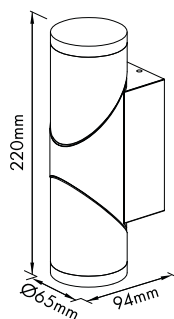

10

Mobil Code

LIHGWA24

LIHGWA25

LIHGWA26

LIHGWA27

Flexible Wand- und Deckenanbauleuchten Serie EVO LED Round

| BEZEICHNUNG | LXBXH MM | VERFÜGBAR | STORE | BEST. NR. | PREG | UVP |
|--|------------|-----------|-------|-----------------|-------------|---------------|
| Leuchten ohne Bewegungsmelder | | | | | | |
| Evo LED Round Up 8W 400lm 3000K IP54 anthrazit | 94x65x145 | | | LIHGWA24 | 7230 | 86,10 |
| Evo LED Round Up/Down 12,5W 750lm 3000K IP54 anthrazit | 94x65x220 | | | LIHGWA26 | 7230 | 128,60 |
| Leuchten mit Bewegungsmelder | | | | | | |
| Evo LED Round Up PIR 8W 400lm 3000K IP54 anthrazit | 106x65x145 | | | LIHGWA25 | 7230 | 111,30 |
| Evo LED Round Up/Down PIR 12,5W 750lm 3000K IP54 anthrazit | 106x65x220 | | | LIHGWA27 | 7230 | 155,60 |