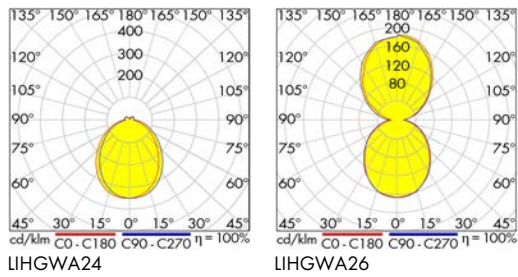

Wand- und Deckenleuchten flexibel

Flexible Wand- und Deckenanbauleuchten Serie EVO LED Round

LIHGWA24

LIHGWA27

Schrack-Info

- Gehäuse: Aluminium
- Abdeckung: PMMA
- Farbe: anthrazit
- Bauform: Rund, mit drehbarem Lichtmodul
- Wahlweise auch mit IR-Bewegungsmelder erhältlich
- Lichtverteilung: direkt, indirekt oder direkt/indirekt
- Dimmbar: Nein
- Lebensdauer (L70B50): 25 000 h
- Umgebungstemperatur: -20°C - +40°C
- Montage: Wandanbau, Deckenanbau
- Einsatzbereich: Vordächer, Laubengänge, Stiegenhäuser, Außenwände

10

Mobil Code

LIHGWA24

LIHGWA25

LIHGWA26

LIHGWA27

Flexible Wand- und Deckenanbauleuchten Serie EVO LED Round

| BEZEICHNUNG | LXBXH MM | VERFÜGBAR | STORE | BEST. NR. | PREG | UVP |
|--|------------|-----------|-------|-----------------|-------------|---------------|
| Leuchten ohne Bewegungsmelder | | | | | | |
| Evo LED Round Up 8W 400lm 3000K IP54 anthrazit | 94x65x145 | | | LIHGWA24 | 7230 | 86,10 |
| Evo LED Round Up/Down 12,5W 750lm 3000K IP54 anthrazit | 94x65x220 | | | LIHGWA26 | 7230 | 128,60 |
| Leuchten mit Bewegungsmelder | | | | | | |
| Evo LED Round Up PIR 8W 400lm 3000K IP54 anthrazit | 106x65x145 | | | LIHGWA25 | 7230 | 111,30 |
| Evo LED Round Up/Down PIR 12,5W 750lm 3000K IP54 anthrazit | 106x65x220 | | | LIHGWA27 | 7230 | 155,60 |