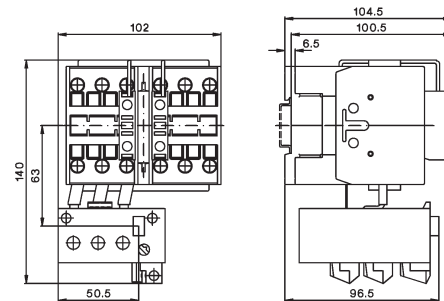

## MaBe

Wendeschtzue wechselfrombetatigt, offen

K3NWU10 + U3/32  
K3NWU18

K3NWU10 + U12/16E G3  
K3NWU18

K3WU24 + U3/32  
K3WU32  
K3WU40

K3WU24 + U3/42  
K3WU32  
K3WU40

K3WU50 + U3/74  
K3WU62  
K3WU74

Wendeschtzue stahlblechgekapselt, Schutzart IP54

Typ	A	B	C	D	E	F	G	H	K
K3NWU18B	300	300	150	250	250	30	30	Ø25,5	41
K3WU24B	300	300	150	250	250	30	30	Ø32,5	41
K3WU32B	300	300	150	250	250	30	30	Ø32,5	41
K3WU50B	300	300	150	250	250	40	40	Ø32,5	59
K3WU62B	300	300	150	250	250	40	40	Ø32,5	59