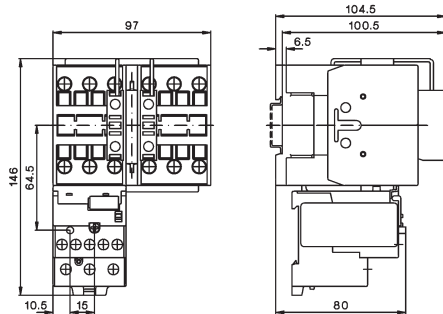

## MaBe

Wendeschtzue wechselfrombetatigt, offen

K3NWU10 + U3/32  
K3NWU18

K3NWU10 + U12/16E G3  
K3NWU18

K3WU24 + U3/32  
K3WU32  
K3WU40

K3WU24 + U3/42  
K3WU32  
K3WU40

K3WU50 + U3/74  
K3WU62  
K3WU74

Wendeschtzue stahlblechgekapselt, Schutzart IP54

Typ	A	B	C	D	E	F	G	H	K
K3NWU18B	300	300	150	250	250	30	30	Ø25,5	41
K3WU24B	300	300	150	250	250	30	30	Ø32,5	41
K3WU32B	300	300	150	250	250	30	30	Ø32,5	41
K3WU50B	300	300	150	250	250	40	40	Ø32,5	59
K3WU62B	300	300	150	250	250	40	40	Ø32,5	59