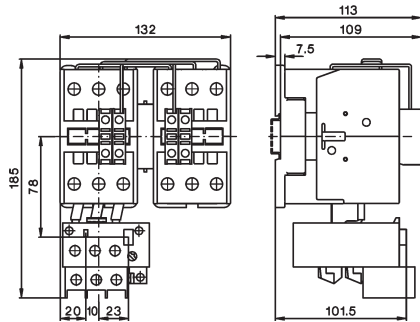

## MaBe

Wendeschtzue wechselfrombetatigt, offen

K3NWU10 + U3/32  
K3NWU18

K3NWU10 + U12/16E G3  
K3NWU18

K3WU24 + U3/32  
K3WU32  
K3WU40

K3WU24 + U3/42  
K3WU32  
K3WU40

K3WU50 + U3/74  
K3WU62  
K3WU74

Wendeschtzue stahlblechgekapselt, Schutzart IP54

Typ	A	B	C	D	E	F	G	H	K
K3NWU18B	300	300	150	250	250	30	30	Ø25,5	41
K3WU24B	300	300	150	250	250	30	30	Ø32,5	41
K3WU32B	300	300	150	250	250	30	30	Ø32,5	41
K3WU50B	300	300	150	250	250	40	40	Ø32,5	59
K3WU62B	300	300	150	250	250	40	40	Ø32,5	59