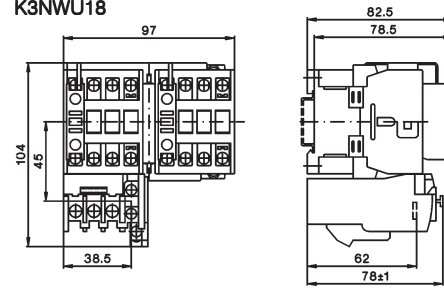

## MaBe

Wendeschtzue wechselfrombetatigt, offen

K3NWU10 + U3/32  
K3NWU18

K3NWU10 + U12/16E G3  
K3NWU18

K3WU24 + U3/32  
K3WU32  
K3WU40

K3WU24 + U3/42  
K3WU32  
K3WU40

K3WU50 + U3/74  
K3WU62  
K3WU74

Wendeschtzue stahlblechgekapselt, Schutzart IP54

Typ	A	B	C	D	E	F	G	H	K
K3NWU18B	300	300	150	250	250	30	30	Ø25,5	41
K3WU24B	300	300	150	250	250	30	30	Ø32,5	41
K3WU32B	300	300	150	250	250	30	30	Ø32,5	41
K3WU50B	300	300	150	250	250	40	40	Ø32,5	59
K3WU62B	300	300	150	250	250	40	40	Ø32,5	59