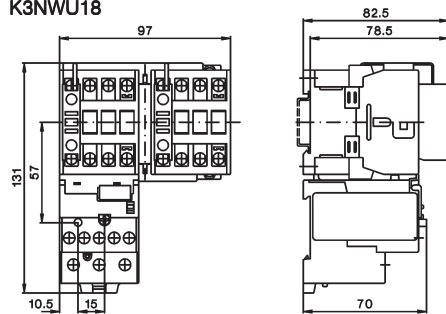

## MaBe

Wendeschtzue wechselfrombetatigt, offen

K3NWU10 + U3/32  
K3NWU18

K3NWU10 + U12/16E G3  
K3NWU18

K3WU24 + U3/32  
K3WU32  
K3WU40

K3WU24 + U3/42  
K3WU32  
K3WU40

K3WU50 + U3/74  
K3WU62  
K3WU74

Wendeschtzue stahlblechgekapselt, Schutzart IP54

Typ	A	B	C	D	E	F	G	H	K
K3NWU18B	300	300	150	250	250	30	30	Ø25,5	41
K3WU24B	300	300	150	250	250	30	30	Ø32,5	41
K3WU32B	300	300	150	250	250	30	30	Ø32,5	41
K3WU50B	300	300	150	250	250	40	40	Ø32,5	59
K3WU62B	300	300	150	250	250	40	40	Ø32,5	59