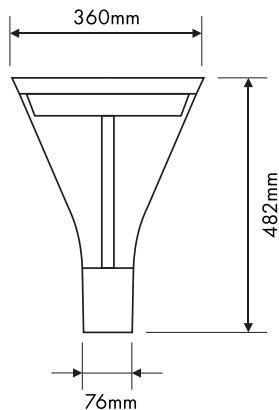

■ Dekorative LED Aufsatzleuchte Serie AVENIDA mit opaler Abdeckung

LIG5042011

■ Schrack-Info

- Gehäuse: Druckguss Aluminium beschichtet, korrosionsbeständig
- Farbe: grafit
- Lampenschirm: Polycarbonat
- Lichtverteilung: wahlweise mit 360° rundum Lichtverteilung
- Lebensdauer der LED: 100000h L80/B10
- Umgebungstemperatur: -40°C - +55°C
- Überspannungsschutz: 6KV
- Nettogewicht: 4,4kg
- Auf Anfrage: DALI, Dämmerungssensor,
- Montage: Aufsatzmontage auf Mastzopf ø48/60/76mm
- Anwendungen: Gehwege, Wohnsiedlung, Parkplatzbeleuchtung, Außenbeleuchtung, Parks
- Hinweis: Der Mast ist nicht Teil der Leuchte, aber auf Anfrage lieferbar

Mobil Code

58

BEZEICHNUNG	ØXH MM	VERFÜGBAR	STORE	BEST. NR.	PREG	UVP
AVENIDA für Fußgängerzonen						
Avenida LED 32W 3350lm 3000K Ra≥80 IP66 rotationssymmetrisch grafit	360x482			LIG5042011	7230	553,50
Avenida LED 32W 3500lm 4000K Ra≥80 IP66 rotationssymmetrisch grafit	360x482			LIG5052011	7230	553,50
Avenida LED 40W 4250lm 3000K Ra≥80 IP66 rotationssymmetrisch grafit	360x482			LIG5072011	7230	553,50
Avenida LED 40W 4400lm 4000K Ra≥80 IP66 rotationssymmetrisch grafit	360x482			LIG5082011	7230	553,50
Zubehör für AVENIDA						
Maskierung für Mast ø60 mm für PARC II, grafit	86x70			LIG7500982	7100	29,54
Maskierung für Mast ø60 mm für PARC II, grau	86x70			LIG7200966	7100	29,54