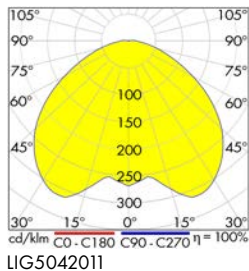

■ Dekorative LED Aufsatzleuchte Serie AVENIDA mit opaler Abdeckung

■ Schrack-Info

- Gehäuse: Druckguss Aluminium beschichtet, korrosionsbeständig
- Farbe: grafit
- Lampenschirm: Polycarbonat
- Lichtverteilung: wahlweise mit 360° rundum Lichtverteilung
- Lebensdauer der LED: 100000h L80/B10
- Umgebungstemperatur: -40°C - +55°C
- Überspannungsschutz: 6KV
- Nettogewicht: 4,4kg
- Auf Anfrage: DALI, Dämmerungssensor,
- Montage: Aufsatzmontage auf Mastzopf ø48/60/76mm
- Anwendungen: Gehwege, Wohnsiedlung, Parkplatzbeleuchtung, Außenbeleuchtung, Parks
- Hinweis: Der Mast ist nicht Teil der Leuchte, aber auf Anfrage lieferbar

58

BEZEICHNUNG	ØXH MM	VERFÜGBAR	STORE	BEST. NR.	PREG	UVP
AVENIDA für Fußgängerzonen						
Avenida LED 32W 3350lm 3000K Ra≥80 IP66 rotationssymmetrisch grafit	360x482			LIG5042011	7230	553,50
Avenida LED 32W 3500lm 4000K Ra≥80 IP66 rotationssymmetrisch grafit	360x482			LIG5052011	7230	553,50
Avenida LED 40W 4250lm 3000K Ra≥80 IP66 rotationssymmetrisch grafit	360x482			LIG5072011	7230	553,50
Avenida LED 40W 4400lm 4000K Ra≥80 IP66 rotationssymmetrisch grafit	360x482			LIG5082011	7230	553,50
Zubehör für AVENIDA						
Maskierung für Mast ø60 mm für PARC II, grafit	86x70			LIG7500982	7100	29,54
Maskierung für Mast ø60 mm für PARC II, grau	86x70			LIG7200966	7100	29,54