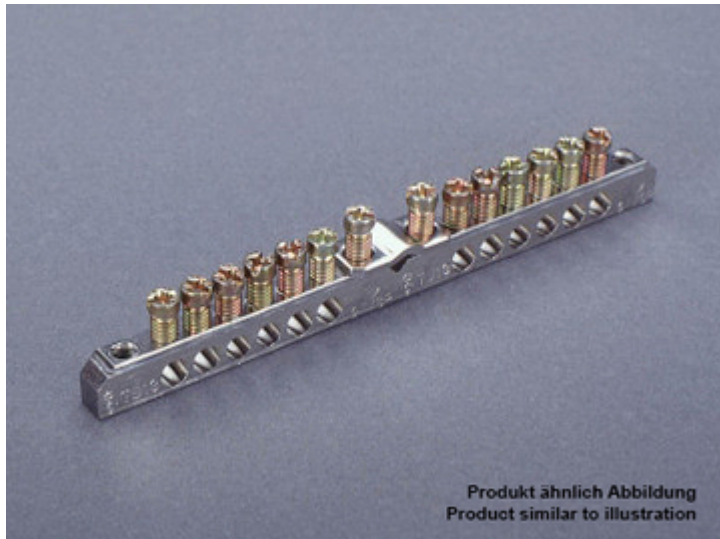

## PE/N-Schiene 63 A (01 932)

### Beschreibung

#### Artikel

Art.-Nr.: 01 932

PE/N-Schiene 63 A

96 Klemmstellen 10 mm<sup>2</sup>, anschraubbar, 1 m lang, gegen Selbstlockern geschützt

15 Anschlussstellen

### Klemmstellen

Zugang: 10 bis 25 mm<sup>2</sup> (10 mm<sup>2</sup> durch Umdrehen der Anschlusschelle)

Abgang: 4 bis 10 mm<sup>2</sup>