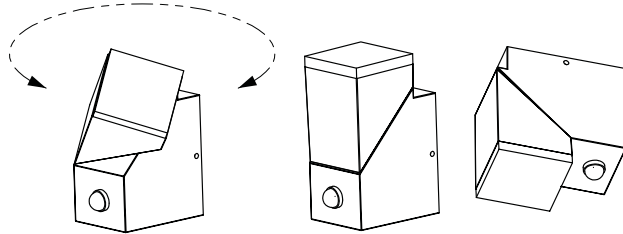

Wand- und Deckenleuchten flexibel

Flexible Wand- und Deckenanbauleuchten Serie EVO LED Square

Schrack-Info

- Gehäuse: Aluminium
- Abdeckung: PMMA
- Farbe: anthrazit
- Bauform: Eckig, mit drehbaren Lichtmodulen
- Wahlweise auch mit IR-Bewegungsmelder erhältlich
- Lichtverteilung: direkt, indirekt oder direkt/indirekt
- Dimmbar: Nein
- Lebensdauer (L70B50): 25 000 h
- Umgebungstemperatur: -20°C - +40°C
- Montage: Wandanbau, Deckenanbau
- Einsatzbereich: Vordächer, Laubengänge, Stiegenhäuser, Außenwände

8

Mobil Code

LIHGWA22