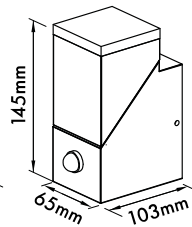

Wand- und Deckenleuchten flexibel

Flexible Wand- und Deckenanbauleuchten Serie EVO LED Square

Schrack-Info

- Gehäuse: Aluminium
- Abdeckung: PMMA
- Farbe: anthrazit
- Bauform: Eckig, mit drehbaren Lichtmodulen
- Wahlweise auch mit IR-Bewegungsmelder erhältlich
- Lichtverteilung: direkt, indirekt oder direkt/indirekt
- Dimmbar: Nein
- Lebensdauer (L70B50): 25 000 h
- Umgebungstemperatur: -20°C - +40°C
- Montage: Wandanbau, Deckenanbau
- Einsatzbereich: Vordächer, Laubengänge, Stiegenhäuser, Außenwände

8

Mobil Code

LIHGWA21