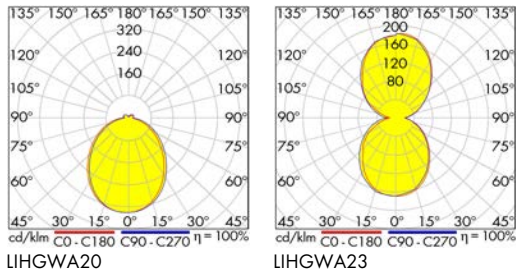

Flexible Wand- und Deckenanbauleuchten Serie EVO LED Square

BEZEICHNUNG	LXBXH MM	VERFÜGBAR	STORE	BEST. NR.	PREG	UVP
Leuchten ohne Bewegungsmelder						
Evo LED Square Up 8W 400lm 3000K IP54 anthrazit	91x65x145			LIHGWA20	7230	91,88
Evo LED Square Up/Down 12,5W 750lm 3000K IP54 anthrazit	91x65x220			LIHGWA22	7230	129,70
Leuchten mit Bewegungsmelder						
Evo LED Square Up PIR 8W 400lm 3000K IP54 anthrazit	103x65x145			LIHGWA21	7230	114,50
Evo LED Square Up/Down PIR 12,5W 750lm 3000K IP54 anthrazit	103x65x220			LIHGWA23	7230	156,70