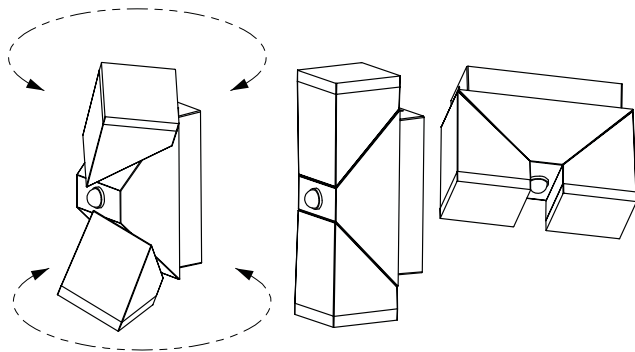

Wand- und Deckenleuchten flexibel

Flexible Wand- und Deckenanbauleuchten Serie EVO LED Square

Schrack-Info

- Gehäuse: Aluminium
- Abdeckung: PMMA
- Farbe: anthrazit
- Bauform: Eckig, mit drehbaren Lichtmodulen
- Wahlweise auch mit IR-Bewegungsmelder erhältlich
- Lichtverteilung: direkt, indirekt oder direkt/indirekt
- Dimmbar: Nein
- Lebensdauer (L70B50): 25 000 h
- Umgebungstemperatur: -20°C - +40°C
- Montage: Wandanbau, Deckenanbau
- Einsatzbereich: Vordächer, Laubengänge, Stiegenhäuser, Außenwände

8

Mobil Code