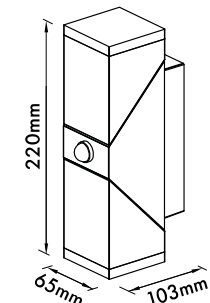

Wand- und Deckenleuchten flexibel

Flexible Wand- und Deckenanbauleuchten Serie EVO LED Square

Schrack-Info

- Gehäuse: Aluminium
- Abdeckung: PMMA
- Farbe: anthrazit
- Bauform: Eckig, mit drehbaren Lichtmodulen
- Wahlweise auch mit IR-Bewegungsmelder erhältlich
- Lichtverteilung: direkt, indirekt oder direkt/indirekt
- Dimmbar: Nein
- Lebensdauer (L70B50): 25 000 h
- Umgebungstemperatur: -20°C - +40°C
- Montage: Wandanbau, Deckenanbau
- Einsatzbereich: Vordächer, Laubengänge, Stiegenhäuser, Außenwände

8

Mobil Code

LIHGWA23