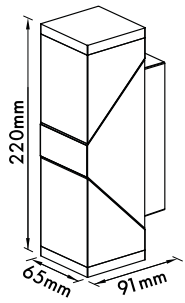

Wand- und Deckenleuchten flexibel

Flexible Wand- und Deckenanbauleuchten Serie EVO LED Square

Schrack-Info

- Gehäuse: Aluminium
- Abdeckung: PMMA
- Farbe: anthrazit
- Bauform: Eckig, mit drehbaren Lichtmodulen
- Wahlweise auch mit IR-Bewegungsmelder erhältlich
- Lichtverteilung: direkt, indirekt oder direkt/indirekt
- Dimmbar: Nein
- Lebensdauer (L70B50): 25 000 h
- Umgebungstemperatur: -20°C - +40°C
- Montage: Wandanbau, Deckenanbau
- Einsatzbereich: Vordächer, Laubengänge, Stiegenhäuser, Außenwände

8

Mobil Code

LIHGWA22