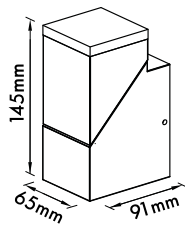

Wand- und Deckenleuchten flexibel

Flexible Wand- und Deckenanbauleuchten Serie EVO LED Square

Schrack-Info

- Gehäuse: Aluminium
- Abdeckung: PMMA
- Farbe: anthrazit
- Bauform: Eckig, mit drehbaren Lichtmodulen
- Wahlweise auch mit IR-Bewegungsmelder erhältlich
- Lichtverteilung: direkt, indirekt oder direkt/indirekt
- Dimmbar: Nein
- Lebensdauer (L70B50): 25 000 h
- Umgebungstemperatur: -20°C - +40°C
- Montage: Wandanbau, Deckenanbau
- Einsatzbereich: Vordächer, Laubengänge, Stiegenhäuser, Außenwände

8

Mobil Code

LIHGWA20