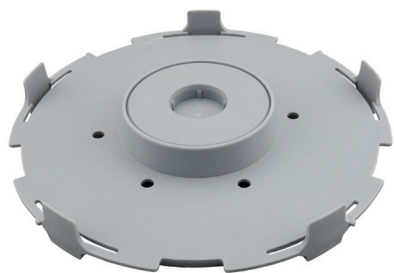

**Art.-Nr. P824****Deckel für XL 170 Großdose mit 68 mm
Einbauöffnung**

Datenblatt

Technische Daten

Sonstige Eigenschaften

Material	Polypropylen
Halogenfrei	ja
EAN P824	4260182064504
Zolltarifnummer	39259080

Abmessungen & Verpackungen

Durchmesser Deckel	170 mm
Einbauöffnungsdurchmesser	68 mm
Magnethalterungsdurchmesser	25 mm
Verpackungseinheit	10 Stück

**Order-no. P824****Cover for XL 170 light-box with 68 mm ceiling cut-out**

Data sheet

Technical Data

Other characteristics

Material	Polypropylene
Halogen free	Yes
EAN P824	4260182064504
Customer tariff number	39259080

Dimensions & packaging

Diameter cover	170 mm
Ceiling cut-out diameter	68 mm
Magnet holder diameter	25 mm
Packing unit	10 pieces