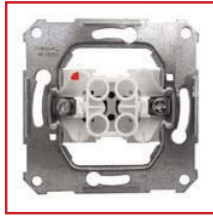

## UNTERPUTZ EINSÄTZE – PRODUKTÜBERSICHT

Universalschalter

Serienschalter

Wechsel-Kontrollschalter

Ausschalter

Schlüsselschalter-Einsatz

Taster

Universaltaster

Universaltaster mit Leuchtmarkierungsbaugruppe

Doppeltaster

Schlüsseltaster-Einsatz

Einsatz mit 2 Lautsprecherbuchsen

Antennensteckdose Stammlitungsdose

Antennensteckdose Stichleitungsdose

Fernmeldeanschlussdose