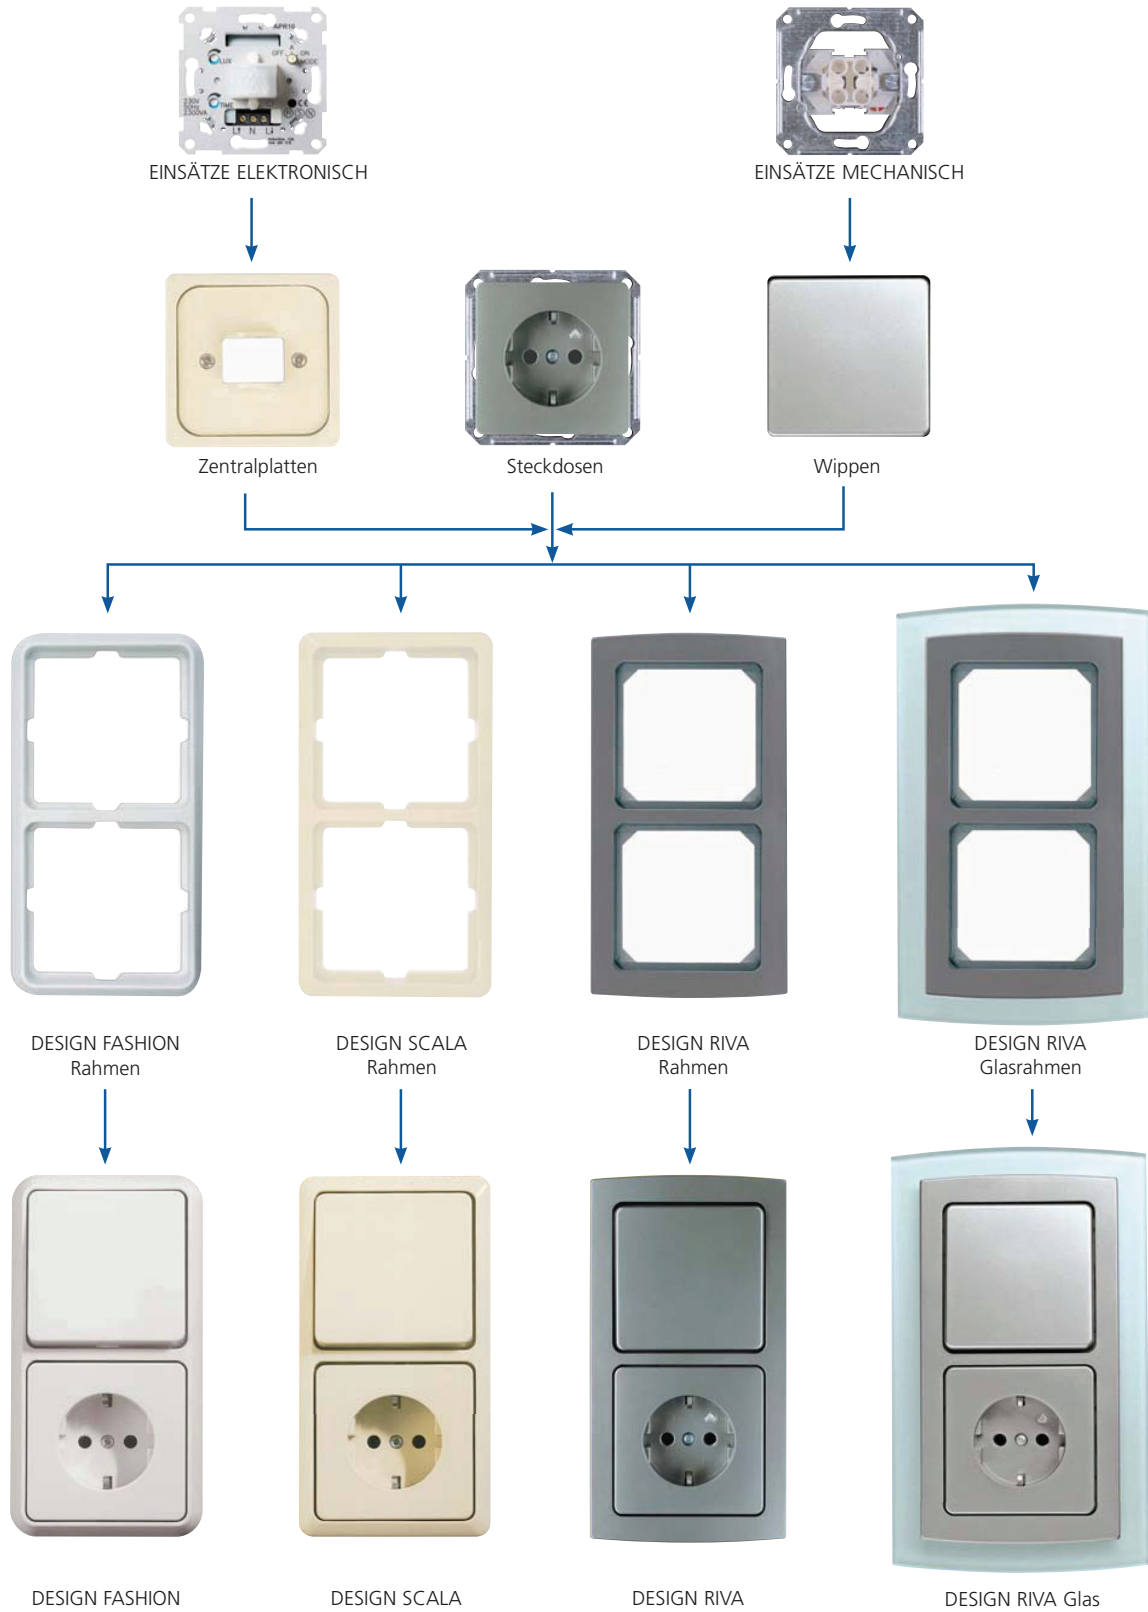

# FLÄCHENSCHALTER – EINSÄTZE

Seite

4

VIelfalt mit SYSTEM

## UNTERPUTZ EINSÄTZE – PRODUKTÜBERSICHT

Universalschalter

Serienschalter

Wechsel-Kontrollschalter

Ausschalter

Schlüsselschalter-Einsatz

Taster

Universaltaster

Universaltaster mit Leuchtmarkierungsbaugruppe

Doppeltaster

Schlüsseltaster-Einsatz

Einsatz mit 2 Lautsprecherbuchsen

Antennensteckdose Stammlitungsdose

Antennensteckdose Stichleitungsdose

Fernmeldeanschlussdose

Elektronisches Trennrelais 2-fach