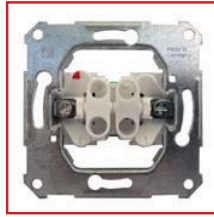

## UNTERPUTZ EINSÄTZE – PRODUKTÜBERSICHT

Universalschalter

Serienschalter

Wechsel-Kontrollschalter

Ausschalter

Schlüsselschalter-Einsatz

Taster

Universaltaster

Universaltaster mit Leuchtmarkierungsbaugruppe

Doppeltaster

Schlüsseltaster-Einsatz

Einsatz mit 2 Lautsprecherbuchsen

Antennensteckdose Stammlitungsdose

Antennensteckdose Stichleitungsdose

Fernmeldeanschlussdose