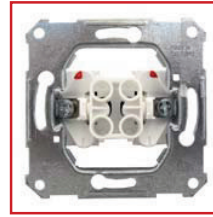

## UNTERPUTZ EINSÄTZE – PRODUKTÜBERSICHT

Universalschalter

Serienschalter

Wechsel-Kontrollschalter

Ausschalter

Schlüsselschalter-Einsatz

Taster

Universaltaster

Universaltaster mit Leuchtmarkierungsbaugruppe

Doppeltaster

Schlüsseltaster-Einsatz

Einsatz mit 2 Lautsprecherbuchsen

Antennensteckdose Stammlitungsdose

Antennensteckdose Stichleitungsdose

Fernmeldeanschlussdose