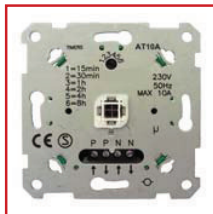

## UNTERPUTZ EINSÄTZE – PRODUKTÜBERSICHT

Universalschalter

Serienschalter

Wechsel-Kontrollschalter

Ausschalter

Schlüsselschalter-Einsatz

Taster

Universaltaster

Universaltaster mit Leuchtmarkierungsbaugruppe

Doppeltaster

Schlüsseltaster-Einsatz

Einsatz mit 2 Lautsprecherbuchsen

Antennensteckdose Stammlitungsdose

Antennensteckdose Stichleitungsdose

Fernmeldeanschlussdose

Universal-Anschlussdose

Elektronischer Zeitschalter

Elektronischer Treppenlichtschalter

Temperaturreglereinsatz

Temperaturreglereinsatz Heizen / Kühlen

Temperaturreglereinsatz 10(4)A, 250VAC

Universaldimmereinsatz