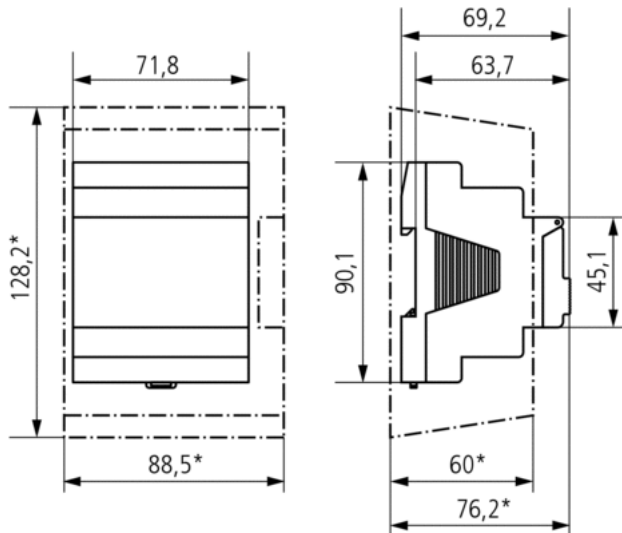

TECHNISCHE DATEN

Betriebsspannung	110 – 240 V AC
Frequenz	50 – 60 Hz
Breite	4 TE
Montageart	DIN-Schiene
Kontaktart	Wechsler
Schaltausgang	Phasenunabhängig (Nulldurchgangsschaltung)
Öffnungsweite	< 3 mm
Programmfunktionen	EIN-AUS, Impuls, Zyklus
Anzahl Kanäle	4
Externe Eingänge	4
Anzahl Speicherplätze	800
Gangreserve	8 Jahre
Schaltleistung bei 250 V AC, $\cos \varphi = 1$	16 A
Schaltleistung Kanäle 1+3	10 A
Schaltleistung bei 250 V AC, $\cos \varphi = 0,6$	10 A
Glüh-/Halogenlampenlast 230 V	2300 W
Glüh-/Halogenlampenlast 120 V	1150 W
Energiesparlampen 230 V	37 x 7 W, 30 x 11 W, 26 x 15 W, 26 x 20 W, 11 x 23 W
Energiesparlampen 120 V	18 x 7 W, 15 x 11 W, 13 x 15 W, 13 x 20 W, 11 x 23 W
Schaltleistung min.	ca. 10 mA
Kürzeste Schaltzeit	1 s
Ganggenauigkeit	$\leq \pm 0,5$ s/Tag (Quarz) oder DCF77/GPS
Zeitbasis	Quarz/DCF77/GPS
Stand-by Leistung	1,3 W
Speicherkarte im Lieferumfang	✓
Anschlussart	DuoFix-Steckklemmen
Anzeige	beleuchtete LCD-Anzeige mit Textzeile
Bedienelemente	4 Tiptasten
Gehäuse- und Isolationsmaterial	Hochtemperaturbeständige, selbsterlöschende Thermoplaste
Schutzart	IP 20
Schutzklasse	II nach EN 60 730-1
Umgebungstemperatur	-30 °C ... +45 °C

ABMESSUNGEN

ANSCHLUSSBILD

BEZEICHNUNG	BEST. NR.
Digitale 4 Kanal Astro-und Jahresschaltuhr 4 TE, Serie Tempus D	BZT27664