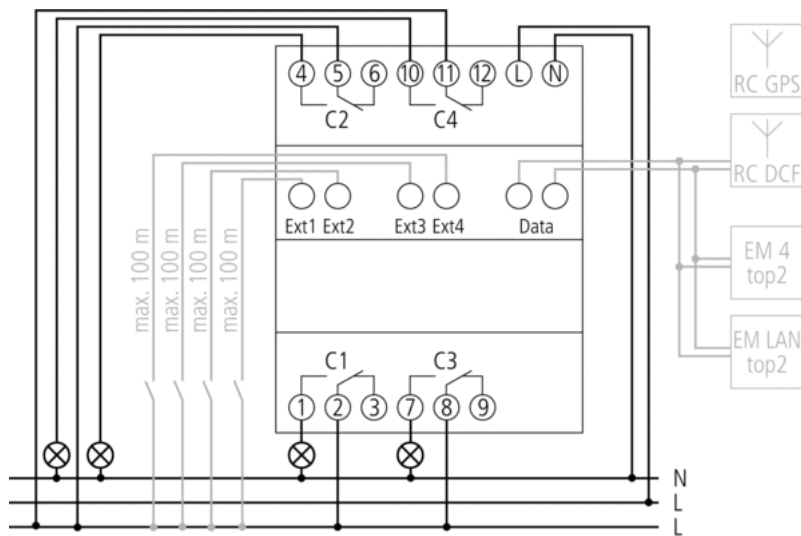

TECHNISCHE DATEN

Betriebsspannung	110 – 240 V AC
Frequenz	50 – 60 Hz
Breite	4 TE
Montageart	DIN-Schiene
Kontaktart	Wechsler
Schaltausgang	Phasenunabhängig (Nulldurchgangsschaltung)
Öffnungsweite	< 3 mm
Programmfunktionen	EIN-AUS, Impuls, Zyklus
Anzahl Kanäle	4
Externe Eingänge	4
Anzahl Speicherplätze	800
Gangreserve	8 Jahre
Schaltleistung bei 250 V AC, $\cos \varphi = 1$	16 A
Schaltleistung Kanäle 1+3	10 A
Schaltleistung bei 250 V AC, $\cos \varphi = 0,6$	10 A
Glüh-/Halogenlampenlast 230 V	2300 W
Glüh-/Halogenlampenlast 120 V	1150 W
Energiesparlampen 230 V	37 x 7 W, 30 x 11 W, 26 x 15 W, 26 x 20 W, 11 x 23 W
Energiesparlampen 120 V	18 x 7 W, 15 x 11 W, 13 x 15 W, 13 x 20 W, 11 x 23 W
Schaltleistung min.	ca. 10 mA
Kürzeste Schaltzeit	1 s
Ganggenauigkeit	$\leq \pm 0,5$ s/Tag (Quarz) oder DCF77/GPS
Zeitbasis	Quarz/DCF77/GPS
Stand-by Leistung	1,3 W
Speicherkarte im Lieferumfang	✓
Anschlussart	DuoFix-Steckklemmen
Anzeige	beleuchtete LCD-Anzeige mit Textzeile
Bedienelemente	4 Tiptasten
Gehäuse- und Isolationsmaterial	Hochtemperaturbeständige, selbsterlöschende Thermoplaste
Schutzart	IP 20
Schutzklasse	II nach EN 60 730-1
Umgebungstemperatur	-30 °C ... +45 °C

ABMESSUNGEN

ANSCHLUSSBILD

BEZEICHNUNG	BEST. NR.
Digitale 4 Kanal Astro-und Jahresschaltuhr 4 TE, Serie Tempus D	BZT27664