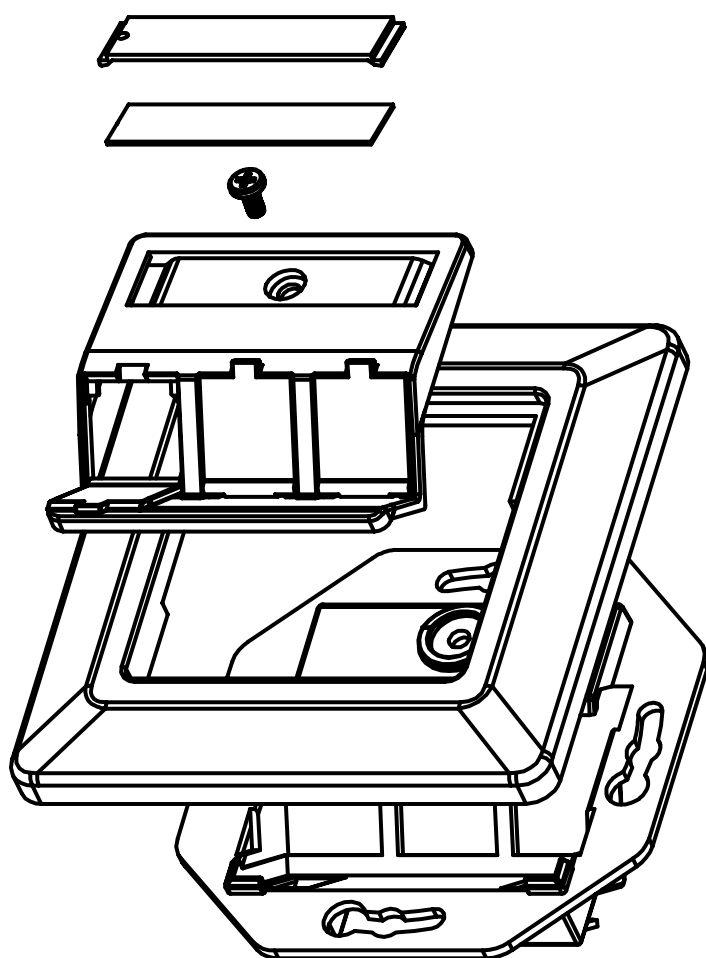

■ MONTAGEANLEITUNG / INSTRUCTION SHEET:
HSED03UW2S

Keystone Modul nicht inkludiert.
Keystone Jack not included.

Rahmen: 80 x 80 mm
Frame: 80 x 80 mm