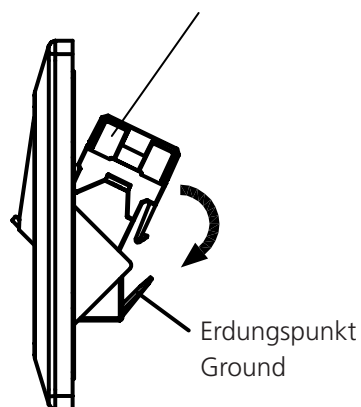

■ MONTAGEANLEITUNG / INSTRUCTION SHEET:
HSED03UW2S

Keystone Modul nicht inkludiert.
Keystone Jack not included.

Rahmen: 80 x 80 mm
Frame: 80 x 80 mm