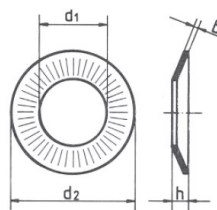

■ Datenblatt: Kontaktspannscheibe, verzahnt

GI4130

■ SCHRACK-INFO

Bezeichnung: Kontaktspannscheibe verzahnt, Erdung, MZN

- Verzahnt, blau mechanisch verzinkt (MZN)
- Optimale Erdung wird gewährleistet
- Durch Verzahnung wird jegliche Rotation der Scheibe beim Auf- und Zuschrauben verhindert.

■ Modelle

Modelle	GI41300655	GI41300851	GI41301051
Nennmaß für Schrauben	6	8	10
d1 mm	6,1	8,2	10,2
d2 mm	12	16	20
h mm	1,8	2	2,6
b mm	1,2	1,4	1,6
Verpackungseinheit	500	100	100

BEZEICHNUNG	BESTELLNUMMER
Kontaktspannscheibe, verzahnt, Erdung, MZN, M6, d12mm	GI41300655
Kontaktspannscheibe, verzahnt, Erdung, MZN, M8, d16mm	GI41300851
Kontaktspannscheibe, verzahnt, Erdung, MZN, M10, d20mm	GI41301051